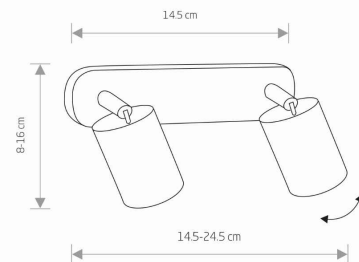

IP

IP20

PRZEZNACZENIE

Wewnętrzna

WYMIARY OPAKOWANIA
(DŁ./SZER./WYS.)

33cm/9cm/7cm

WAGA NETTO/BR

0,73kg/0,8kg

KLASA OCHRONOŚCI

I WYMIARY

ZASILANIE

~220-230V/50/60Hz

5 903139601597

Nowodvorski
LIGHTING

KARTA KATALOGOWA