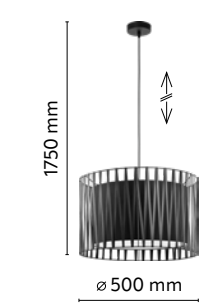

HARMONY BLACK

index: 2898 (AB: 8721)	↔ 200 mm	↗ 200 mm	↕ 370 mm	💡 1 x E27 | 230V | max 15W | LED
index: 1654 (AB: 8576)	↔ 400 mm	↗ 400 mm	↕ 1650 mm	💡 1 x E27 | 230V | max 15W | LED
index: 1655 (AB: 8579)	↔ 500 mm	↗ 500 mm	↕ 1750 mm	💡 1 x E27 | 230V | max 15W | LED
index: 2899 (AB: 8579)	↔ 500 mm	↗ 500 mm	↕ 1580 mm	💡 1 x E27 | 230V | max 15W | LED
index: 1658 (AB: 8582)	↔ 715 mm	↗ 715 mm	↕ 210 mm	💡 4 x E27 | 230V | max 15W | LED

material of the lamp: metal, plastic, textile