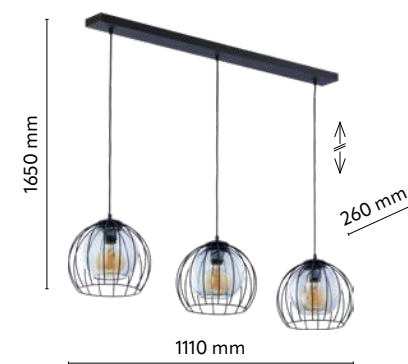

material of the lamp: metal, plastic, textile

4711

4852

4710

5582

OSLO BLACK

index: 4852	↔ 335 mm	↗ 335 mm	↕ 1700 mm	💡 1 x E27 230V max 15W LED
index: 4711	↔ 830 mm	↗ 335 mm	↕ 1200 mm	💡 2 x E27 230V max 15W LED
index: 4710	↔ 1180 mm	↗ 270 mm	↕ 1150 mm	💡 3 x E27 230V max 15W LED
index: 5582	↔ 800 mm	↗ 350 mm	↕ 1800 mm	💡 1 x E27 230V max 15W LED

2726

HELIX GOLD, HELIX BLACK

<ul style="list-style-type: none"> ■ index: 6457 ■ index: 2721 	<ul style="list-style-type: none"> ↔ 80 mm ↗ 150 mm ↕ 570 mm 	<ul style="list-style-type: none"> 💡 2 x E27 230V max 15W LED
<ul style="list-style-type: none"> ■ index: 5622 ■ index: 2724 	<ul style="list-style-type: none"> ↔ 900 mm ↗ 900 mm ↕ 1250 mm 	<ul style="list-style-type: none"> 💡 4 x E27 230V max 15W LED
<ul style="list-style-type: none"> ■ index: 5621 ■ index: 2726 	<ul style="list-style-type: none"> ↔ 900 mm ↗ 900 mm ↕ 1400 mm 	<ul style="list-style-type: none"> 💡 6 x E27 230V max 15W LED
<ul style="list-style-type: none"> ■ index: 4688 ■ index: 4687 	<ul style="list-style-type: none"> ↔ 620 mm ↗ 620 mm ↕ 200 mm 	<ul style="list-style-type: none"> 💡 4 x E27 230V max 15W LED
<ul style="list-style-type: none"> ■ index: 4699 ■ index: 4679 	<ul style="list-style-type: none"> ↔ 620 mm ↗ 620 mm ↕ 260 mm 	<ul style="list-style-type: none"> 💡 6 x E27 230V max 15W LED

material of the lamp: metal, plastic

3154

2552

4483

5057

UNIVERSO

index: 3154 (KL: 7381)	↔ 260 mm	↗ 260 mm	↕ 1720 mm	💡 1 x E27 230V max 15W LED
index: 2552 (KL: 7429)	↔ 500 mm	↗ 500 mm	↕ 1800 mm	💡 1 x E27 230V max 15W LED
index: 4483 (KL: 7381)	↔ 1110 mm	↗ 260 mm	↕ 1650 mm	💡 3 x E27 230V max 15W LED
index: 5057 (KL: 7429)	↔ 500 mm	↗ 500 mm	↕ 1790 mm	💡 1 x E27 230V max 15W LED

material of the lamp: metal, plastic, glass

4611

4612

LIMAL

index: 4611	↔ 275 mm	↗ 80 mm	↕ 230 mm	💡 1 x E14 230V max 40W LED
index: 4612	↔ 720 mm	↗ 700 mm	↕ 860 mm	💡 5 x E14 230V max 40W LED
index: 4613	↔ 720 mm	↗ 720 mm	↕ 860 mm	💡 7 x E14 230V max 40W LED