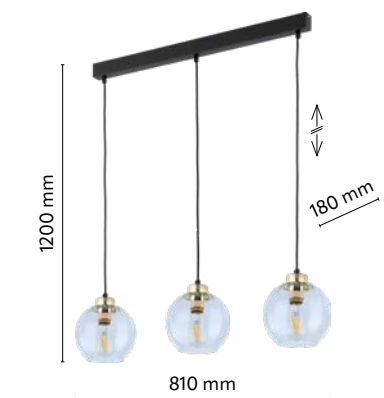

4580

DEVI

- index: 4740 (KL: 7465) - index: 4741 (KL: 7468)	↔ 180 mm ↗ 180 mm ↕ 200 mm	💡 1 x E27 | 230V | max 15W | LED
- index: 4646 (KL: 7465) - index: 4645 (KL: 7468)	↔ 180 mm ↗ 180 mm ↕ 1650 mm	💡 1 x E27 | 230V | max 15W | LED
- index: 4578 (KL: 7491) - index: 4636 (KL: 7483)	↔ 250 mm ↗ 250 mm ↕ 1700 mm	💡 1 x E27 | 230V | max 15W | LED
- index: 4579 (KL: 7485) - index: 4637 (KL: 7482)	↔ 370 mm ↗ 350 mm ↕ 950 mm	💡 3 x E27 | 230V | max 15W | LED
- index: 4580 (KL: 7485) - index: 4638 (KL: 7482)	↔ 810 mm ↗ 180 mm ↕ 1200 mm	💡 3 x E27 | 230V | max 15W | LED

material of the lamp: metal, plastic, glass