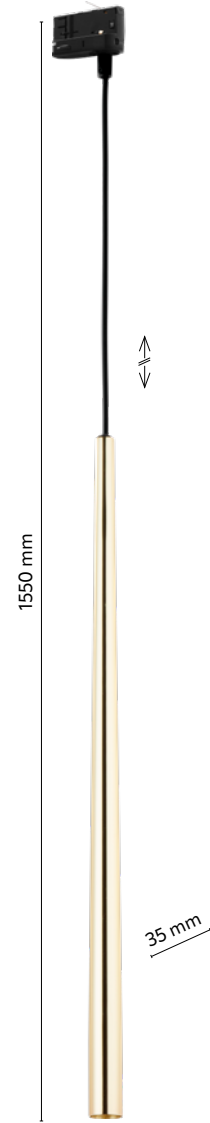

80 mm
6029 (3)