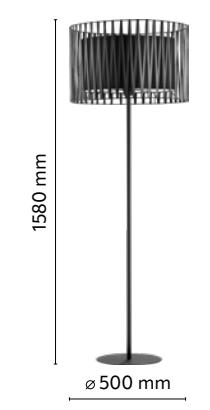

HARMONY BLACK

index: 2898 (AB: 8721)	↔ 200 mm	↗ 200 mm	↕ 370 mm	💡 1 x E27 | 230V | max 15W | LED
index: 1654 (AB: 8576)	↔ 400 mm	↗ 400 mm	↕ 1650 mm	💡 1 x E27 | 230V | max 15W | LED
index: 1655 (AB: 8579)	↔ 500 mm	↗ 500 mm	↕ 1750 mm	💡 1 x E27 | 230V | max 15W | LED
index: 2899 (AB: 8579)	↔ 500 mm	↗ 500 mm	↕ 1580 mm	💡 1 x E27 | 230V | max 15W | LED
index: 1658 (AB: 8582)	↔ 715 mm	↗ 715 mm	↕ 210 mm	💡 4 x E27 | 230V | max 15W | LED

material of the lamp: metal, plastic, textile