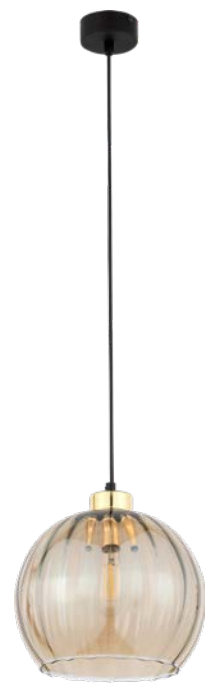

4636

DEVI

- index: 4740 (KL: 7465) - index: 4741 (KL: 7468)	↔ 180 mm ↗ 180 mm ↕ 200 mm	💡 1 x E27 | 230V | max 15W | LED
- index: 4646 (KL: 7465) - index: 4645 (KL: 7468)	↔ 180 mm ↗ 180 mm ↕ 1650 mm	💡 1 x E27 | 230V | max 15W | LED
- index: 4578 (KL: 7491) - index: 4636 (KL: 7483)	↔ 250 mm ↗ 250 mm ↕ 1700 mm	💡 1 x E27 | 230V | max 15W | LED
- index: 4579 (KL: 7485) - index: 4637 (KL: 7482)	↔ 370 mm ↗ 350 mm ↕ 950 mm	💡 3 x E27 | 230V | max 15W | LED
- index: 4580 (KL: 7485) - index: 4638 (KL: 7482)	↔ 810 mm ↗ 180 mm ↕ 1200 mm	💡 3 x E27 | 230V | max 15W | LED

material of the lamp: metal, plastic, glass