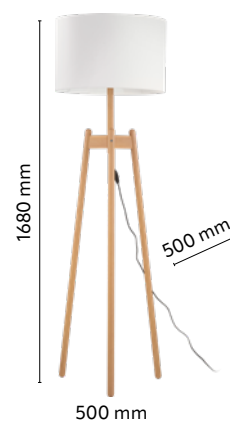

material of the lamp: metal, wood, plastic, textile

5773

5775

5774

ECO

index: 5773 (AB: 9712)	↔ 500 mm	↗ 500 mm	↕ 1200 mm	💡 3 x E27 230V max 15W LED
index: 5775 (AB: 9714)	↔ 450 mm	↗ 450 mm	↕ 180 mm	💡 3 x E27 230V max 15W LED
index: 5774 (AB: 9714)	↔ 600 mm	↗ 600 mm	↕ 180 mm	💡 4 x E27 230V max 15W LED

material of the lamp: metal, plastic, textile

4711

4852

4710

5582

OSLO BLACK

index: 4852	↔ 335 mm	↗ 335 mm	↕ 1700 mm	💡 1 x E27 230V max 15W LED
index: 4711	↔ 830 mm	↗ 335 mm	↕ 1200 mm	💡 2 x E27 230V max 15W LED
index: 4710	↔ 1180 mm	↗ 270 mm	↕ 1150 mm	💡 3 x E27 230V max 15W LED
index: 5582	↔ 800 mm	↗ 350 mm	↕ 1800 mm	💡 1 x E27 230V max 15W LED

5592

OSLO WHITE

index: 4851	↔ 335 mm	↗ 335 mm	↕ 1700 mm	💡 1 x E27 230V max 15W LED
index: 4713	↔ 830 mm	↗ 335 mm	↕ 1200 mm	💡 2 x E27 230V max 15W LED
index: 4712	↔ 1180 mm	↗ 270 mm	↕ 1150 mm	💡 3 x E27 230V max 15W LED
index: 5592	↔ 800 mm	↗ 350 mm	↕ 1800 mm	💡 1 x E27 230V max 15W LED

material of the lamp: metal, wood, plastic

5424

5423

5425

PEREZ

index: 5424 (AB: 8705)	↔ 500 mm	↗ 500 mm	↕ 1680 mm	💡 1 x E27 230V max 15W LED
index: 5423 (AB: 9047)	↔ 500 mm	↗ 500 mm	↕ 1680 mm	💡 1 x E27 230V max 15W LED
index: 5426 (AB: 8695)	↔ 500 mm	↗ 500 mm	↕ 1680 mm	💡 1 x E27 230V max 15W LED
index: 5425 (AB: 8694)	↔ 500 mm	↗ 500 mm	↕ 1680 mm	💡 1 x E27 230V max 15W LED