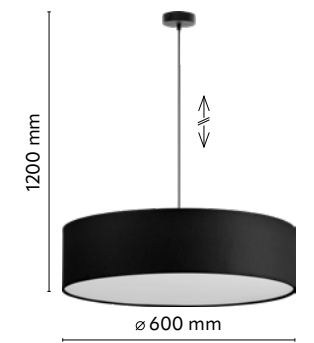

4857

RONDO

- index: 5096 (AB: 8983) - index: 5097 (AB: 8985) - index: 5098 (AB: 8984) - index: 5207 (AB: 9374)	↔ 200 mm ↗ 200 mm ↓ 370 mm	💡 1 x E27 | 230V | max 15W | LED
- index: 4243 (AB: 8987) - index: 4240 (AB: 9898) - index: 4246 (AB: 8991) - index: 6247 (AB: 9645)	↔ 400 mm ↗ 400 mm ↓ 350 mm	💡 4 x E27 | 230V | max 15W | LED
- index: 4242 (AB: 8986) - index: 4239 (AB: 8988) - index: 4245 (AB: 8990) - index: 6248 (AB: 9646)	↔ 600 mm ↗ 600 mm ↓ 350 mm	💡 4 x E27 | 230V | max 15W | LED
- index: 4859 (AB: 9658) - index: 4858 (AB: 9660) - index: 4857 (AB: 9659) - index: 6249 (AB: 9661)	↔ 600 mm ↗ 600 mm ↓ 1200 mm	💡 3 x E27 | 230V | max 15W | LED

material of the lamp: metal, plastic, textile