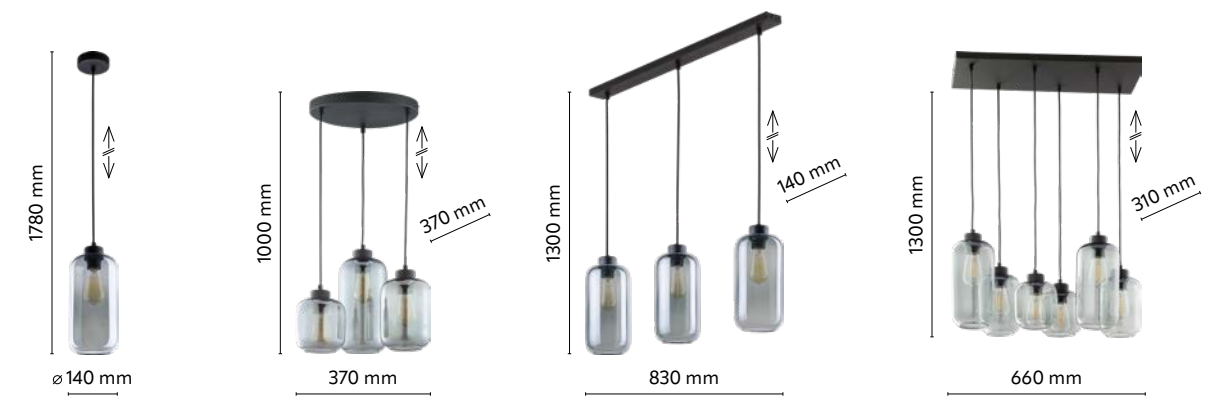

material of the lamp: metal, plastic, glass

3314

3175

3125

MARCO BROWN, MARCO GREEN

<ul style="list-style-type: none"> index: 6696 (KL: 7844) 	<ul style="list-style-type: none"> ↔ 140 mm ↗ 140 mm ↕ 1700 mm 	<ul style="list-style-type: none"> 💡 1 x E27 230V max 15W LED
<ul style="list-style-type: none"> index: 3314 (KL: 7759) 	<ul style="list-style-type: none"> ↔ 140 mm ↗ 140 mm ↕ 1780 mm 	<ul style="list-style-type: none"> 💡 1 x E27 230V max 15W LED
<ul style="list-style-type: none"> index: 3318 (KL: 7844, 7761, 7759) 	<ul style="list-style-type: none"> ↔ 440 mm ↗ 440 mm ↕ 330 mm 	<ul style="list-style-type: none"> 💡 3 x E27 230V max 15W LED
<ul style="list-style-type: none"> index: 3325 (KL: 7759, 7761, 7844) index: 3175 (KL: 7761, 7760, 7759) 	<ul style="list-style-type: none"> ↔ 370 mm ↗ 370 mm ↕ 1000 mm 	<ul style="list-style-type: none"> 💡 3 x E27 230V max 15W LED
<ul style="list-style-type: none"> index: 3328 (KL: 7763, 7759, 7764, 7844, 7761, 7845) index: 3176 (KL: 7765, 7764, 7763, 7761, 7760, 7759) 	<ul style="list-style-type: none"> ↔ 660 mm ↗ 310 mm ↕ 1300 mm 	<ul style="list-style-type: none"> 💡 6 x E27 230V max 15W LED

material of the lamp: metal, plastic, textile, glass

2077

3185

2078

1027

MARCO GRAPHITE

index: 2077 (KL: 7409)	↔ 140 mm	↗ 140 mm	↕ 1780 mm	💡 1 x E27 230V max 15W LED
index: 3185 (KL: 7409, 7757, 7758)	↔ 370 mm	↗ 370 mm	↕ 1000 mm	💡 3 x E27 230V max 15W LED
index: 2078 (KL: 7409)	↔ 830 mm	↗ 140 mm	↕ 1300 mm	💡 3 x E27 230V max 15W LED
index: 1027 (KL: 7409, 7757, 7758)	↔ 660 mm	↗ 310 mm	↕ 1300 mm	💡 6 x E27 230V max 15W LED