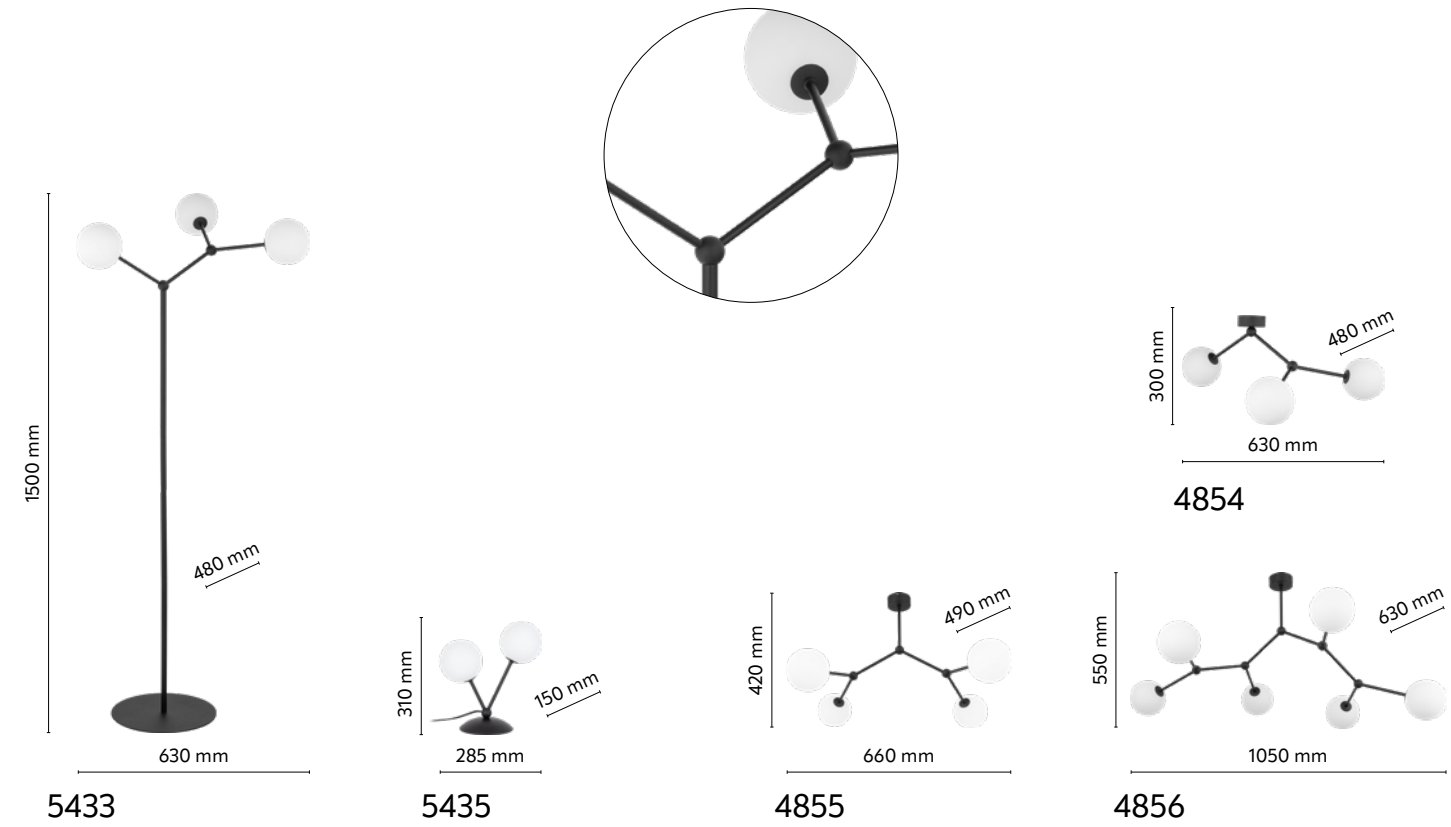

material of the lamp: metal, plastic, glass

ESTERA

ESTERA

index: 4777 (KL: 7510)	↔ 220 mm	↗ 120 mm	↕ 170 mm	💡 1 x G9 230V max 6W LED
index: 6706 (KL: 7510)	↔ 270 mm	↗ 120 mm	↕ 340 mm	💡 2 x G9 230V max 6W LED
index: 6707 (KL: 7510)	↔ 630 mm	↗ 270 mm	↕ 1150 mm	💡 5 x G9 230V max 6W LED
index: 5666 (KL: 7510)	↔ 900 mm	↗ 270 mm	↕ 1530 mm	💡 7 x G9 230V max 6W LED
index: 5667 (KL: 7510)	↔ 1160 mm	↗ 270 mm	↕ 1380 mm	💡 9 x G9 230V max 6W LED

material of the lamp: metal, plastic, glass

4910

4911

4912

MARTIN

index: 4910	↔ 120 mm	↗ 120 mm	↕ 1600 mm	💡 1 x G9 230V max 6W
index: 4911	↔ 800 mm	↗ 120 mm	↕ 1100 mm	💡 4 x G9 230V max 6W
index: 4912	↔ 1250 mm	↗ 120 mm	↕ 1400 mm	💡 6 x G9 230V max 6W

material of the lamp: metal, plastic, glass

FAIRY GOLD, FAIRY BLACK

<ul style="list-style-type: none"> ■ index: 5434 (KL: 7454) ■ index: 5435 (KL: 7454) 	<ul style="list-style-type: none"> ↔ 285 mm ↗ 150 mm ↕ 310 mm 	<ul style="list-style-type: none"> 💡 2 x G9 230V max 6W LED
<ul style="list-style-type: none"> ■ index: 6471 (KL: 7454) ■ index: 4854 (KL: 7454) 	<ul style="list-style-type: none"> ↔ 630 mm ↗ 480 mm ↕ 300 mm 	<ul style="list-style-type: none"> 💡 3 x G9 230V max 6W LED
<ul style="list-style-type: none"> ■ index: 6470 (KL: 7454) ■ index: 4855 (KL: 7454) 	<ul style="list-style-type: none"> ↔ 660 mm ↗ 490 mm ↕ 420 mm 	<ul style="list-style-type: none"> 💡 4 x G9 230V max 6W LED
<ul style="list-style-type: none"> ■ index: 3532 (KL: 7454) ■ index: 4856 (KL: 7454) 	<ul style="list-style-type: none"> ↔ 1050 mm ↗ 630 mm ↕ 550 mm 	<ul style="list-style-type: none"> 💡 6 x G9 230V max 6W LED
<ul style="list-style-type: none"> ■ index: 5438 (KL: 7454) ■ index: 5433 (KL: 7454) 	<ul style="list-style-type: none"> ↔ 630 mm ↗ 480 mm ↕ 1500 mm 	<ul style="list-style-type: none"> 💡 3 x G9 230V max 6W LED