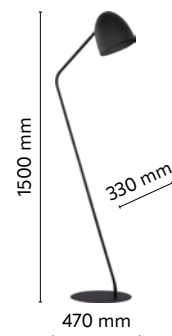

material of the lamp: metal, wood, plastic

VIVIEN

index: 4756	↔ 52 mm	↗ 52 mm	↕ 1500 mm	💡 1 x GU10 230V max 10W LED
index: 4757	↔ 500 mm	↗ 52 mm	↕ 1200 mm	💡 3 x GU10 230V max 10W LED
index: 4758	↔ 1000 mm	↗ 52 mm	↕ 1370 mm	💡 5 x GU10 230V max 10W LED

material of the lamp: metal, plastic

3154

2552

4483

5057

UNIVERSO

index: 3154 (KL: 7381)	↔ 260 mm	↗ 260 mm	↕ 1720 mm	💡 1 x E27 230V max 15W LED
index: 2552 (KL: 7429)	↔ 500 mm	↗ 500 mm	↕ 1800 mm	💡 1 x E27 230V max 15W LED
index: 4483 (KL: 7381)	↔ 1110 mm	↗ 260 mm	↕ 1650 mm	💡 3 x E27 230V max 15W LED
index: 5057 (KL: 7429)	↔ 500 mm	↗ 500 mm	↕ 1790 mm	💡 1 x E27 230V max 15W LED

material of the lamp: metal, plastic

2070

5665

CAP

<ul style="list-style-type: none"> index: 2070 index: 5664 index: 5665 index: 2071 	<p>↔ 340 mm ↗ 340 mm ↕ 1700 mm</p>	<p>💡 1 x E27 230V max 15W LED</p>
--	--	---

material of the lamp: metal, wood, plastic

SOHO BLACK

5037

4167

5036

SOHO BLACK

index: 4167	↔ 270 mm	↗ 130 mm	↕ 340 mm	💡 1 x E27 230V max 15W LED
index: 5036	↔ 250 mm	↗ 170 mm	↕ 480 mm	💡 1 x E27 230V max 15W LED
index: 5037	↔ 470 mm	↗ 330 mm	↕ 1500 mm	💡 1 x E27 230V max 15W LED