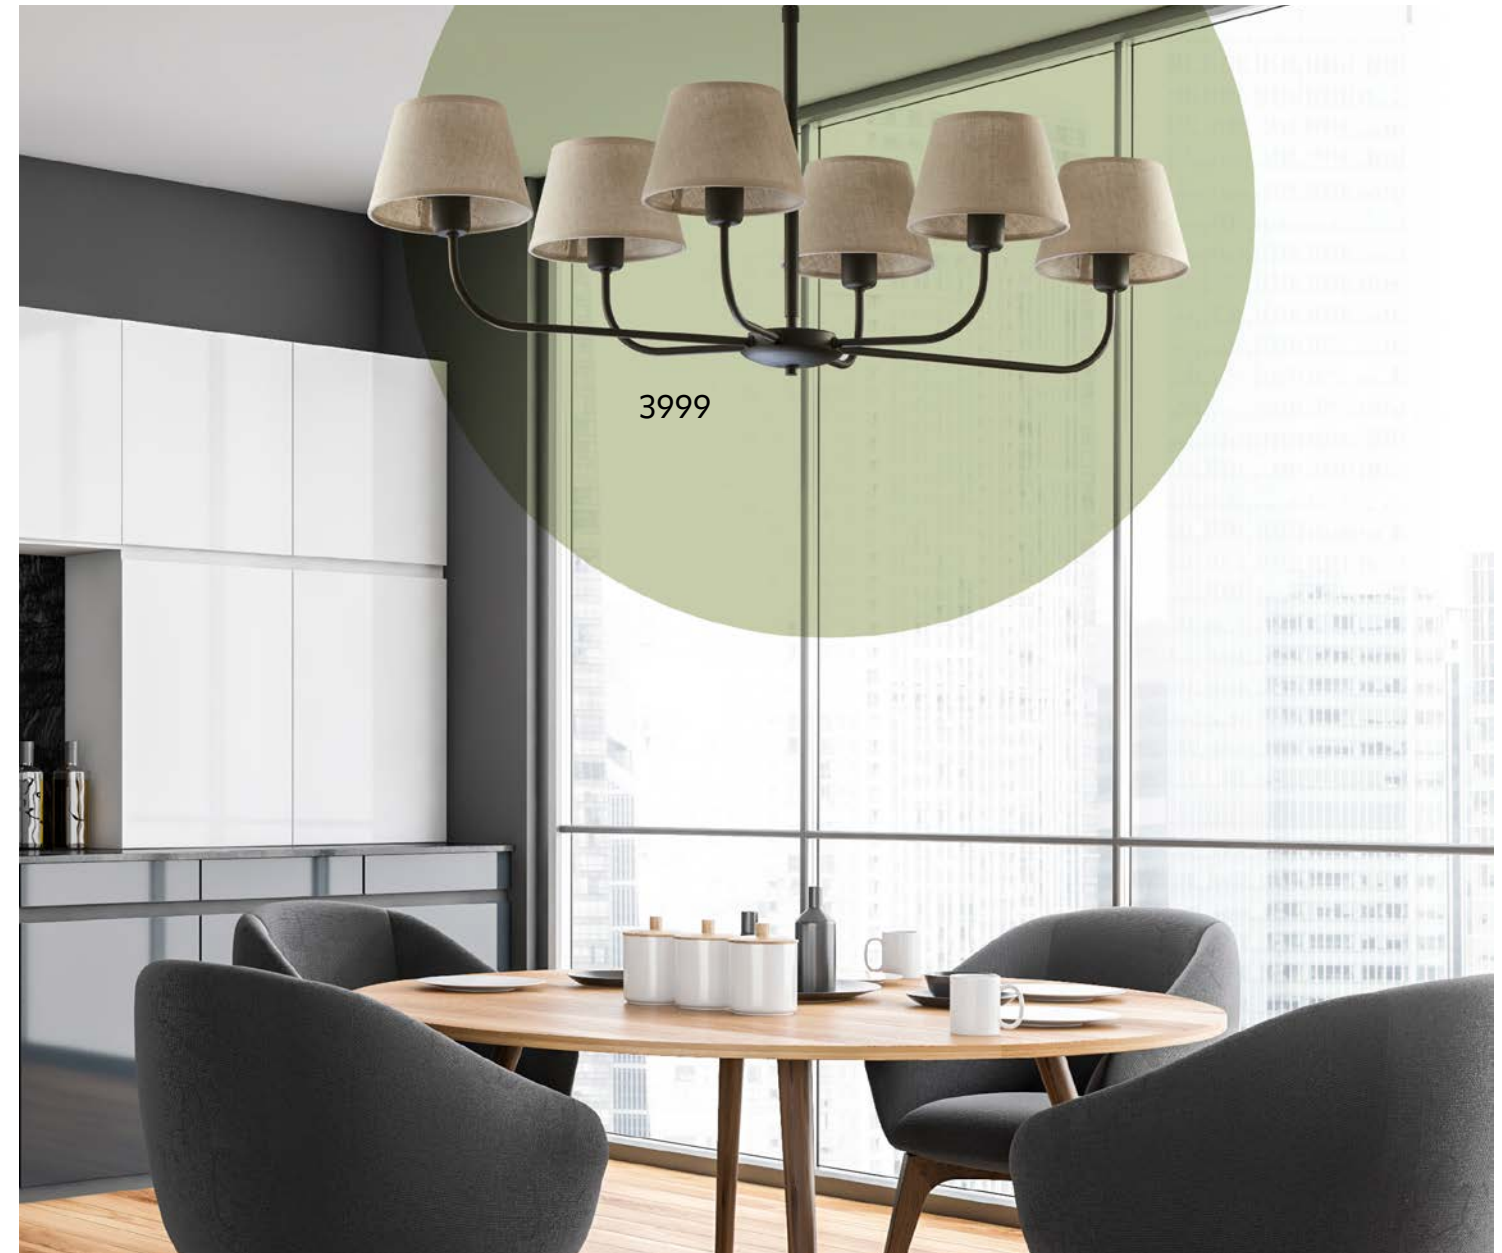

CHICAGO

CHICAGO

index: 4186 (AB: 9162)	↔ 300 mm	↗ 180 mm	↕ 280 mm	💡 1 x E27 | 230V | max 15W | LED
index: 5150 (AB: 9167)	↔ 250 mm	↗ 250 mm	↕ 415 mm	💡 1 x E27 | 230V | max 15W | LED
index: 3989 (AB: 9162)	↔ 680 mm	↗ 650 mm	↕ 860 mm	💡 5 x E27 | 230V | max 15W | LED
index: 3999 (AB: 9162)	↔ 1000 mm	↗ 500 mm	↕ 900 mm	💡 6 x E27 | 230V | max 15W | LED
index: 5151 (AB: 9166)	↔ 410 mm	↗ 410 mm	↕ 1510 mm	💡 1 x E27 | 230V | max 15W | LED

material of the lamp: metal, plastic, textile