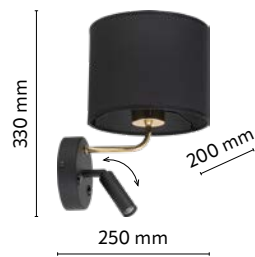

material of the lamp: metal, plastic, textile

4236

4234

1370

G9 / index: 3522

RICHI

- index: 4236 (AB: 8983)
- index: 1370 (KL: 8983)
- index: 4234 (KL: 8984)

↔ 250 mm ↗ 200 mm ⇅ 330 mm