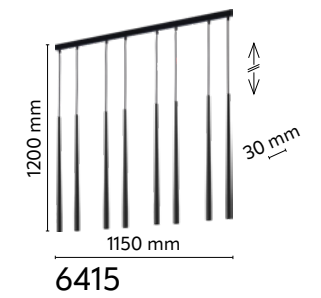

6415

PIANO WHITE, PIANO BLACK, PIANO GOLD

 index: 6425 index: 6410 index: 6419	↔ 52 mm ↗ 52 mm ↕ 1550 mm	💡 1 x G9 | 230V | max 6W | LED
 index: 6427 index: 6413 index: 6421	↔ 200 mm ↗ 200 mm ↕ 1400 mm	💡 3 x G9 | 230V | max 6W | LED
 index: 6426 index: 6414 index: 6422	↔ 700 mm ↗ 30 mm ↕ 1650 mm	💡 4 x G9 | 230V | max 6W | LED
 index: 6428 index: 6412 index: 6420	↔ 600 mm ↗ 160 mm ↕ 1650 mm	💡 6 x G9 | 230V | max 6W | LED
 index: 6429 index: 6415 index: 6423	↔ 1150 mm ↗ 30 mm ↕ 1200 mm	💡 8 x G9 | 230V | max 6W | LED

material of the lamp: metal, plastic