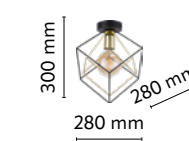

5450

ALAMBRE

index: 2702	↔ 280 mm	↗ 280 mm	↕ 300 mm	💡 1 x E27 230V max 15W LED
index: 6712	↔ 320 mm	↗ 280 mm	↕ 400 mm	💡 1 x E27 230V max 15W LED
index: 2777	↔ 280 mm	↗ 280 mm	↕ 1750 mm	💡 1 x E27 230V max 15W LED
index: 6713	↔ *700 mm	↗ *700 mm	↕ 1300 mm	💡 4 x E27 230V max 15W LED
index: 2699	↔ 840 mm	↗ 280 mm	↕ 1350 mm	💡 3 x E27 230V max 15W LED
index: 2779	↔ 780 mm	↗ 460 mm	↕ 1400 mm	💡 6 x E27 230V max 15W LED
index: 5450	↔ 280 mm	↗ 280 mm	↕ 285 mm	💡 1 x E27 230V max 15W LED