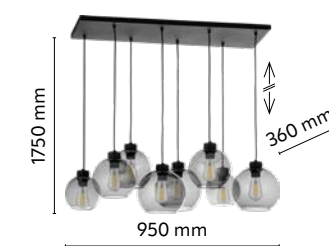

CUBUS GRAPHITE

index: 4138 (KL: 7381)	↔ 250 mm	↗ 180 mm	↕ 260 mm	💡 1 x E27 | 230V | max 15W | LED
index: 5102 (KL: 7381)	↔ 270 mm	↗ 200 mm	↕ 460 mm	💡 1 x E27 | 230V | max 15W | LED
index: 4292 (KL: 7429)	↔ 300 mm	↗ 300 mm	↕ 1750 mm	💡 1 x E27 | 230V | max 15W | LED
index: 5239 (KL: 7381)	↔ 450 mm	↗ 450 mm	↕ 1500 mm	💡 3 x E27 | 230V | max 15W | LED
index: 4113 (KL: 7381, 7426)	↔ 950 mm	↗ 360 mm	↕ 1750 mm	💡 8 x E27 | 230V | max 15W | LED

material of the lamp: metal, plastic, glass