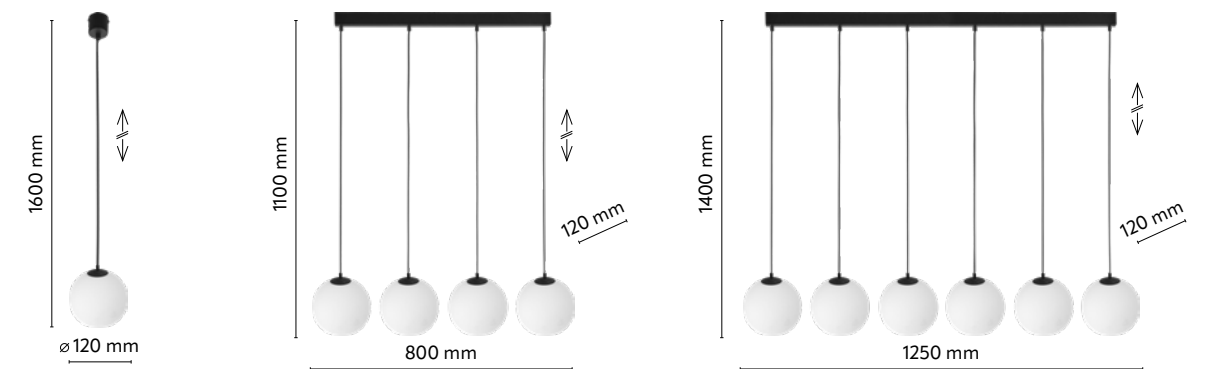

material of the lamp: metal, plastic, glass

4910

4911

4912

MARTIN

index: 4910	↔ 120 mm	↗ 120 mm	↕ 1600 mm	💡 1 x G9 230V max 6W
index: 4911	↔ 800 mm	↗ 120 mm	↕ 1100 mm	💡 4 x G9 230V max 6W
index: 4912	↔ 1250 mm	↗ 120 mm	↕ 1400 mm	💡 6 x G9 230V max 6W

material of the lamp: metal, plastic, glass

FAIRY GOLD, FAIRY BLACK

<ul style="list-style-type: none"> ■ index: 5434 (KL: 7454) ■ index: 5435 (KL: 7454) 	<ul style="list-style-type: none"> ↔ 285 mm ↗ 150 mm ↕ 310 mm 	<ul style="list-style-type: none"> 💡 2 x G9 230V max 6W LED
<ul style="list-style-type: none"> ■ index: 6471 (KL: 7454) ■ index: 4854 (KL: 7454) 	<ul style="list-style-type: none"> ↔ 630 mm ↗ 480 mm ↕ 300 mm 	<ul style="list-style-type: none"> 💡 3 x G9 230V max 6W LED
<ul style="list-style-type: none"> ■ index: 6470 (KL: 7454) ■ index: 4855 (KL: 7454) 	<ul style="list-style-type: none"> ↔ 660 mm ↗ 490 mm ↕ 420 mm 	<ul style="list-style-type: none"> 💡 4 x G9 230V max 6W LED
<ul style="list-style-type: none"> ■ index: 3532 (KL: 7454) ■ index: 4856 (KL: 7454) 	<ul style="list-style-type: none"> ↔ 1050 mm ↗ 630 mm ↕ 550 mm 	<ul style="list-style-type: none"> 💡 6 x G9 230V max 6W LED
<ul style="list-style-type: none"> ■ index: 5438 (KL: 7454) ■ index: 5433 (KL: 7454) 	<ul style="list-style-type: none"> ↔ 630 mm ↗ 480 mm ↕ 1500 mm 	<ul style="list-style-type: none"> 💡 3 x G9 230V max 6W LED