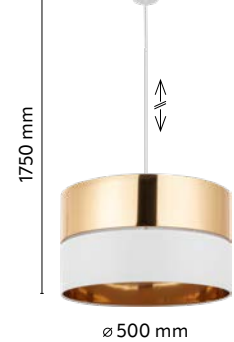

HILTON GOLD

HILTON GOLD

index: 4770 (AB: 9627)	↔ 280 mm ↗ 200 mm ⇅ 280 mm	💡 1 x E27 | 230V | max 15W | LED
index: 5361 (AB: 9627)	↔ 280 mm ↗ 200 mm ⇅ 340 mm	💡 1 x E27 | 230V | max 15W | LED + 1 x G9 | 230V | max 6W | LED
index: 4772 (AB: 9632)	↔ 450 mm ↗ 450 mm ⇅ 165 mm	💡 3 x E27 | 230V | max 15W | LED
index: 4773 (AB: 9633)	↔ 600 mm ↗ 600 mm ⇅ 165 mm	💡 4 x E27 | 230V | max 15W | LED
index: 4774 (AB: 9629)	↔ 450 mm ↗ 420 mm ⇅ 1450 mm	💡 3 x E27 | 230V | max 15W | LED
index: 4775 (AB: 9629)	↔ 940 mm ↗ 200 mm ⇅ 950 mm	💡 3 x E27 | 230V | max 15W | LED
index: 4771 (AB: 9630)	↔ 500 mm ↗ 500 mm ⇅ 1750 mm	💡 1 x E27 | 230V | max 15W | LED
index: 5073 (AB: 9628)	↔ 300 mm ↗ 300 mm ⇅ 450 mm	💡 1 x E27 | 230V | max 15W | LED
index: 5074 (AB: 9631)	↔ 500 mm ↗ 500 mm ⇅ 1590 mm	💡 1 x E27 | 230V | max 15W | LED

material of the lamp: metal, plastic, textile

4770