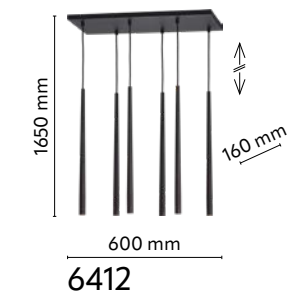

PIANO

6412

6415

PIANO WHITE, PIANO BLACK, PIANO GOLD

 index: 6425 index: 6410 index: 6419	↔ 52 mm ↗ 52 mm ↕ 1550 mm	💡 1 x G9 | 230V | max 6W | LED
 index: 6427 index: 6413 index: 6421	↔ 200 mm ↗ 200 mm ↕ 1400 mm	💡 3 x G9 | 230V | max 6W | LED
 index: 6426 index: 6414 index: 6422	↔ 700 mm ↗ 30 mm ↕ 1650 mm	💡 4 x G9 | 230V | max 6W | LED
 index: 6428 index: 6412 index: 6420	↔ 600 mm ↗ 160 mm ↕ 1650 mm	💡 6 x G9 | 230V | max 6W | LED
 index: 6429 index: 6415 index: 6423	↔ 1150 mm ↗ 30 mm ↕ 1200 mm	💡 8 x G9 | 230V | max 6W | LED

material of the lamp: metal, plastic