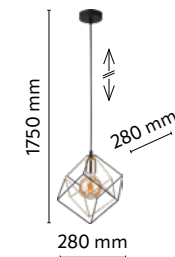

index: 6106 (AB: 9046)	↔ 255 mm	↗ 200 mm	↕ 265 mm	💡 1 x E27 230V max 15W LED
index: 6107 (AB: 9047)	↔ 500 mm	↗ 500 mm	↕ 1750 mm	💡 1 x E27 230V max 15W LED
index: 5192 (AB: 9046)	↔ 200 mm	↗ 200 mm	↕ 330 mm	💡 1 x E27 230V max 15W LED
index: 5199 (AB: 9046)	↔ 500 mm	↗ 500 mm	↕ 1370 mm	💡 1 x E27 230V max 15W LED
index: 6108 (AB: 9048)	↔ 960 mm	↗ 220 mm	↕ 1000 mm	💡 4 x E27 230V max 15W LED

5592

OSLO WHITE

index: 4851	↔ 335 mm	↗ 335 mm	↕ 1700 mm	💡 1 x E27 230V max 15W LED
index: 4713	↔ 830 mm	↗ 335 mm	↕ 1200 mm	💡 2 x E27 230V max 15W LED
index: 4712	↔ 1180 mm	↗ 270 mm	↕ 1150 mm	💡 3 x E27 230V max 15W LED
index: 5592	↔ 800 mm	↗ 350 mm	↕ 1800 mm	💡 1 x E27 230V max 15W LED

material of the lamp: metal, wood, plastic

VIVIEN

index: 4756	↔ 52 mm	↗ 52 mm	↕ 1500 mm	💡 1 x GU10 230V max 10W LED
index: 4757	↔ 500 mm	↗ 52 mm	↕ 1200 mm	💡 3 x GU10 230V max 10W LED
index: 4758	↔ 1000 mm	↗ 52 mm	↕ 1370 mm	💡 5 x GU10 230V max 10W LED

5450

ALAMBRE

index: 2702	↔ 280 mm	↗ 280 mm	↕ 300 mm	💡 1 x E27 230V max 15W LED
index: 6712	↔ 320 mm	↗ 280 mm	↕ 400 mm	💡 1 x E27 230V max 15W LED
index: 2777	↔ 280 mm	↗ 280 mm	↕ 1750 mm	💡 1 x E27 230V max 15W LED
index: 6713	↔ *700 mm	↗ *700 mm	↕ 1300 mm	💡 4 x E27 230V max 15W LED
index: 2699	↔ 840 mm	↗ 280 mm	↕ 1350 mm	💡 3 x E27 230V max 15W LED
index: 2779	↔ 780 mm	↗ 460 mm	↕ 1400 mm	💡 6 x E27 230V max 15W LED
index: 5450	↔ 280 mm	↗ 280 mm	↕ 285 mm	💡 1 x E27 230V max 15W LED