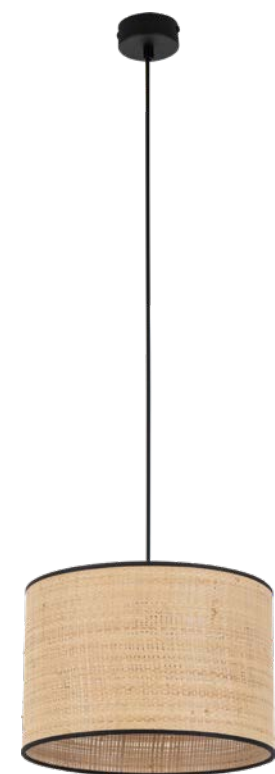

material of the lamp: metal, wood, plastic, textile

5773

5775

5774

ECO

index: 5773 (AB: 9712)	↔ 500 mm	↗ 500 mm	↕ 1200 mm	💡 3 x E27 230V max 15W LED
index: 5775 (AB: 9714)	↔ 450 mm	↗ 450 mm	↕ 180 mm	💡 3 x E27 230V max 15W LED
index: 5774 (AB: 9714)	↔ 600 mm	↗ 600 mm	↕ 180 mm	💡 4 x E27 230V max 15W LED

material of the lamp: metal, wood, plastic, textile

ALBERO LEN

6555

6556

5573

5574

ALBERO LEN

index: 6555 (AB: 9374)	↔ 285 mm	↗ 200 mm	↕ 350 mm	💡 1 x E27 230V max 15W LED
index: 5573 (AB: 9374)	↔ 200 mm	↗ 200 mm	↕ 390 mm	💡 1 x E27 230V max 15W LED
index: 6556 (AB: 9374)	↔ 570 mm	↗ 520 mm	↕ 600 mm	💡 3 x E27 230V max 15W LED
index: 6557 (AB: 9374)	↔ 870 mm	↗ 570 mm	↕ 530 mm	💡 4 x E27 230V max 15W LED
index: 5574 (AB: 9047)	↔ 500 mm	↗ 500 mm	↕ 1700 mm	💡 1 x E27 230V max 15W LED

material of the lamp: wood, plastic, textile

6687

4729

4730

4727

LIBERIA

index: 4729 (AB: 9577)	↔ 600 mm	↗ 600 mm	↕ 150 mm	💡 1 x E27 230V max 15W LED
index: 4730 (AB: 9579)	↔ 300 mm	↗ 300 mm	↕ 1600 mm	💡 1 x E27 230V max 15W LED
index: 4727 (AB: 9576)	↔ 500 mm	↗ 500 mm	↕ 1150 mm	💡 3 x E27 230V max 15W LED
index: 5161 (AB: 9576)	↔ 500 mm	↗ 500 mm	↕ 1590 mm	💡 1 x E27 230V max 15W LED
index: 6687 (AB: 9718)	↔ 290 mm	↗ 200 mm	↕ 360 mm	💡 1 x E27 230V max 15W LED