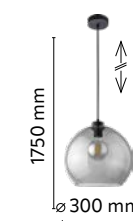

CUBUS GRAPHITE

index: 4138 (KL: 7381)	↔ 250 mm	↗ 180 mm	↕ 260 mm	💡 1 x E27 | 230V | max 15W | LED
index: 5102 (KL: 7381)	↔ 270 mm	↗ 200 mm	↕ 460 mm	💡 1 x E27 | 230V | max 15W | LED
index: 4292 (KL: 7429)	↔ 300 mm	↗ 300 mm	↕ 1750 mm	💡 1 x E27 | 230V | max 15W | LED
index: 5239 (KL: 7381)	↔ 450 mm	↗ 450 mm	↕ 1500 mm	💡 3 x E27 | 230V | max 15W | LED
index: 4113 (KL: 7381, 7426)	↔ 950 mm	↗ 360 mm	↕ 1750 mm	💡 8 x E27 | 230V | max 15W | LED

material of the lamp: metal, plastic, glass