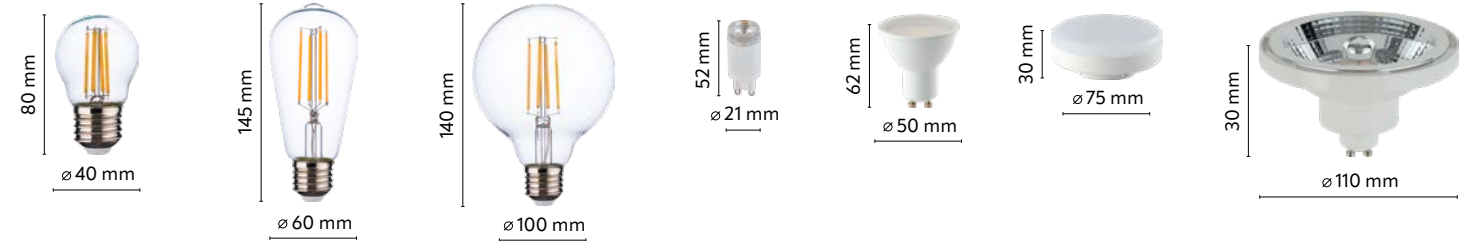

BULB LED

index: 3573	↔ 40 mm	↗ 40 mm	↕ 80 mm	💡 E27 | 230V | 4,5W | LED
index: 3572	↔ 40 mm	↗ 40 mm	↕ 80 mm	💡 E27 | 230V | 4,5W | LED
index: 3570	↔ 60 mm	↗ 60 mm	↕ 145 mm	💡 E27 | 230V | 6,5W | LED
index: 3792	↔ 60 mm	↗ 60 mm	↕ 145 mm	💡 E27 | 230V | 6,5W | LED
index: 3571	↔ 100 mm	↗ 100 mm	↕ 140 mm	💡 E27 | 230V | 6,5W | LED
index: 3791	↔ 100 mm	↗ 100 mm	↕ 140 mm	💡 E27 | 230V | 6,5W | LED
index: 3522	↔ 21 mm	↗ 21 mm	↕ 52 mm	💡 E27 | 230V | 2W | LED
index: 3577	↔ 50 mm	↗ 50 mm	↕ 62 mm	💡 E27 | 230V | 5W | LED
index: 3579	↔ 75 mm	↗ 75 mm	↕ 30 mm	💡 E27 | 230V | 6W | LED
index: 4118	↔ 110 mm	↗ 110 mm	↕ 75 mm	💡 E27 | 230V | 12W | LED