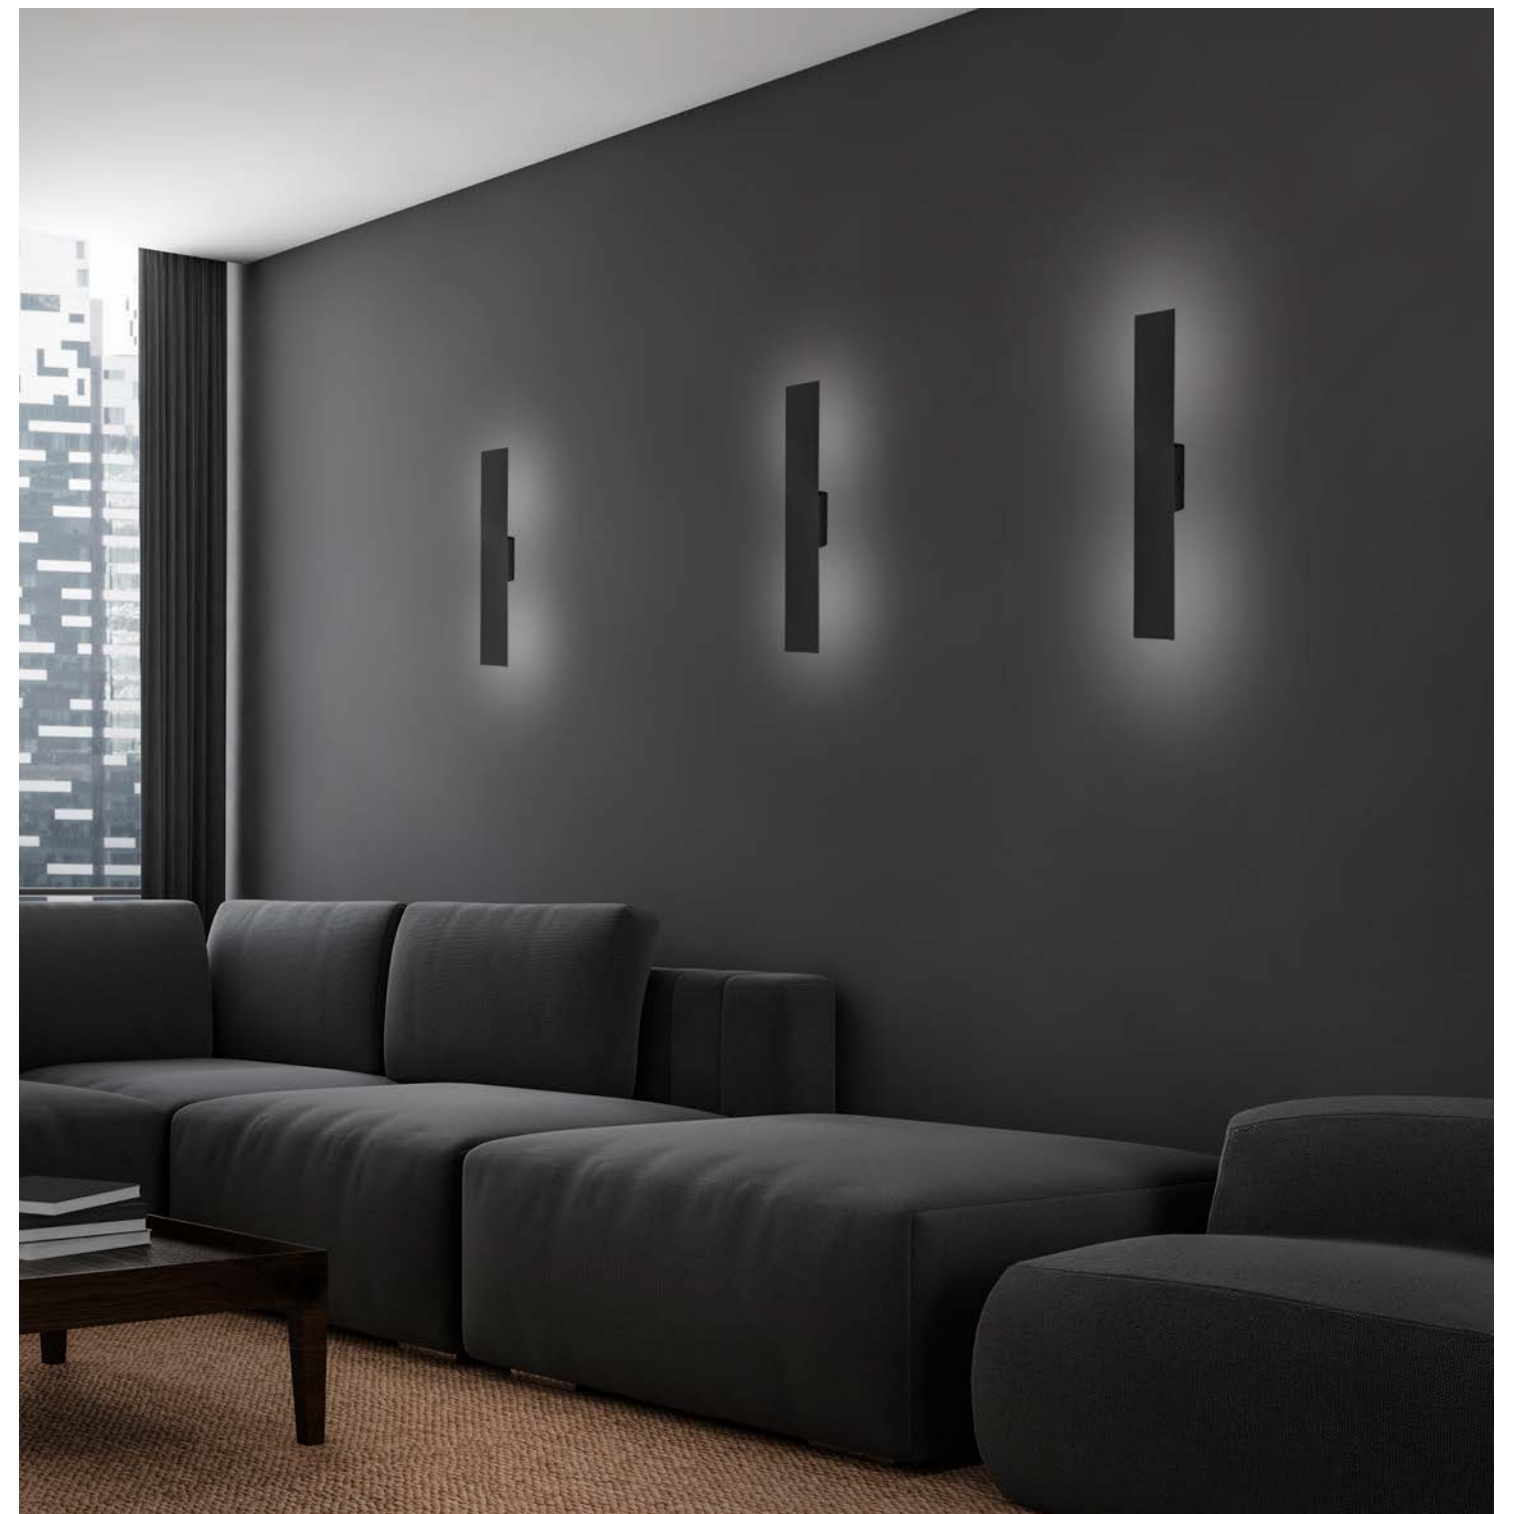

material of the lamp: metal, plastic

6043

6044

6045

4755

4753

G9 / index: 3522

NAVI