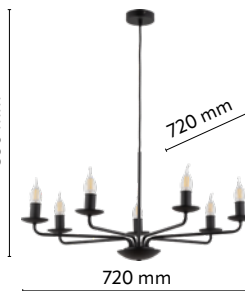

material of the lamp: metal, wood, plastic

VIVIEN

index: 4756	↔ 52 mm	↗ 52 mm	↕ 1500 mm	💡 1 x GU10 230V max 10W LED
index: 4757	↔ 500 mm	↗ 52 mm	↕ 1200 mm	💡 3 x GU10 230V max 10W LED
index: 4758	↔ 1000 mm	↗ 52 mm	↕ 1370 mm	💡 5 x GU10 230V max 10W LED

2726

HELIX GOLD, HELIX BLACK

<ul style="list-style-type: none"> ■ index: 6457 ■ index: 2721 	<ul style="list-style-type: none"> ↔ 80 mm ↗ 150 mm ↕ 570 mm 	<ul style="list-style-type: none"> 💡 2 x E27 230V max 15W LED
<ul style="list-style-type: none"> ■ index: 5622 ■ index: 2724 	<ul style="list-style-type: none"> ↔ 900 mm ↗ 900 mm ↕ 1250 mm 	<ul style="list-style-type: none"> 💡 4 x E27 230V max 15W LED
<ul style="list-style-type: none"> ■ index: 5621 ■ index: 2726 	<ul style="list-style-type: none"> ↔ 900 mm ↗ 900 mm ↕ 1400 mm 	<ul style="list-style-type: none"> 💡 6 x E27 230V max 15W LED
<ul style="list-style-type: none"> ■ index: 4688 ■ index: 4687 	<ul style="list-style-type: none"> ↔ 620 mm ↗ 620 mm ↕ 200 mm 	<ul style="list-style-type: none"> 💡 4 x E27 230V max 15W LED
<ul style="list-style-type: none"> ■ index: 4699 ■ index: 4679 	<ul style="list-style-type: none"> ↔ 620 mm ↗ 620 mm ↕ 260 mm 	<ul style="list-style-type: none"> 💡 6 x E27 230V max 15W LED

material of the lamp: metal, plastic

3154

2552

4483

5057

UNIVERSO

index: 3154 (KL: 7381)	↔ 260 mm	↗ 260 mm	↕ 1720 mm	💡 1 x E27 230V max 15W LED
index: 2552 (KL: 7429)	↔ 500 mm	↗ 500 mm	↕ 1800 mm	💡 1 x E27 230V max 15W LED
index: 4483 (KL: 7381)	↔ 1110 mm	↗ 260 mm	↕ 1650 mm	💡 3 x E27 230V max 15W LED
index: 5057 (KL: 7429)	↔ 500 mm	↗ 500 mm	↕ 1790 mm	💡 1 x E27 230V max 15W LED

material of the lamp: metal, plastic, glass

4611

4612

LIMAL

index: 4611	↔ 275 mm	↗ 80 mm	↕ 230 mm	💡 1 x E14 230V max 40W LED
index: 4612	↔ 720 mm	↗ 700 mm	↕ 860 mm	💡 5 x E14 230V max 40W LED
index: 4613	↔ 720 mm	↗ 720 mm	↕ 860 mm	💡 7 x E14 230V max 40W LED