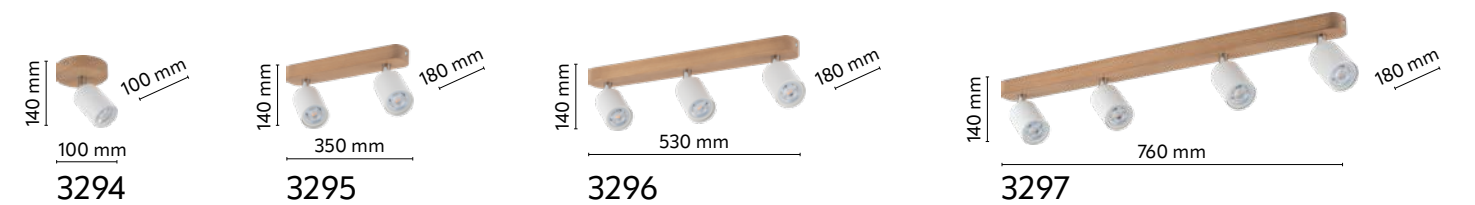

material of the lamp: metal, wood, plastic

TK TOP WOOD

3290

3291

3292

3293

TOP WOOD WHITE, TOP WOOD BLACK

<input type="checkbox"/> index: 3294 <input checked="" type="checkbox"/> index: 3290	↔ 100 mm ↗ 100 mm ⇅ 140 mm	💡 1x GU10 230V max 10W LED
<input type="checkbox"/> index: 3295 <input checked="" type="checkbox"/> index: 3291	↔ 350 mm ↗ 180 mm ⇅ 140 mm	💡 2x GU10 230V max 10W LED
<input type="checkbox"/> index: 3296 <input checked="" type="checkbox"/> index: 3292	↔ 530 mm ↗ 180 mm ⇅ 140 mm	💡 3x GU10 230V max 10W LED
<input type="checkbox"/> index: 3297 <input checked="" type="checkbox"/> index: 3293	↔ 760 mm ↗ 180 mm ⇅ 140 mm	💡 4x GU10 230V max 10W LED