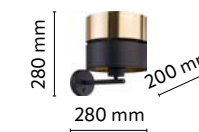

HILTON

index: 4344 (AB: 9919)	↔ 280 mm ↗ 200 mm ⇅ 280 mm	💡 1 x E27 | 230V | max 15W | LED
index: 2579 (AB: 9919)	↔ 280 mm ↗ 200 mm ⇅ 340 mm	💡 1 x E27 | 230V | max 15W | LED + 1 x G9 | 230V | max 6W | LED
index: 4180 (AB: 9173)	↔ 450 mm ↗ 450 mm ⇅ 165 mm	💡 3 x E27 | 230V | max 15W | LED
index: 4345 (AB: 8997)	↔ 600 mm ↗ 600 mm ⇅ 165 mm	💡 4 x E27 | 230V | max 15W | LED
index: 4349 (AB: 8932)	↔ 450 mm ↗ 420 mm ⇅ 1450 mm	💡 3 x E27 | 230V | max 15W | LED
index: 4342 (AB: 8932)	↔ 940 mm ↗ 200 mm ⇅ 950 mm	💡 3 x E27 | 230V | max 15W
index: 4346 (AB: 8999)	↔ 500 mm ↗ 500 mm ⇅ 1750 mm	💡 1 x E27 | 230V | max 15W | LED
index: 5467 (AB: 9922)	↔ 300 mm ↗ 300 mm ⇅ 450 mm	💡 1 x E27 | 230V | max 15W | LED
index: 5465 (AB: 8998)	↔ 500 mm ↗ 500 mm ⇅ 1590 mm	💡 1 x E27 | 230V | max 15W | LED

material of the lamp: metal, plastic, textile

4180