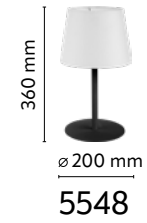

5548

MAJA NATURE, MAJA BLACK AND WHITE

☐ index: 6448 (AB: 8405) ☒ index: 6445 (AB: 9618)	↔ 230 mm ↗ 190 mm ⇅ 250 mm	💡 1x E27 | 230V | max 15W | LED
☐ index: 6449 (AB: 8405) ☒ index: 6446 (AB: 9618)	↔ 400 mm ↗ 190 mm ⇅ 500 mm	💡 1x E27 | 230V | max 15W | LED 💡 1x GU10 | 230V | max 10W
☐ index: 6447 (AB: 8406) ☒ index: 6444 (AB: 9620)	↔ 450 mm ↗ 450 mm ⇅ 1750 mm	💡 1x E27 | 230V | max 15W | LED
☐ index: 5548 (AB: 8405) ☒ index: 5546 (AB: 9618)	↔ 200 mm ↗ 200 mm ⇅ 360 mm	💡 1x E27 | 230V | max 15W | LED
☐ index: 5547 (AB: 8407) ☒ index: 5545 (AB: 9619)	↔ 450 mm ↗ 450 mm ⇅ 1480 mm	💡 1x E27 | 230V | max 15W | LED

material of the lamp: metal, plastic, textile