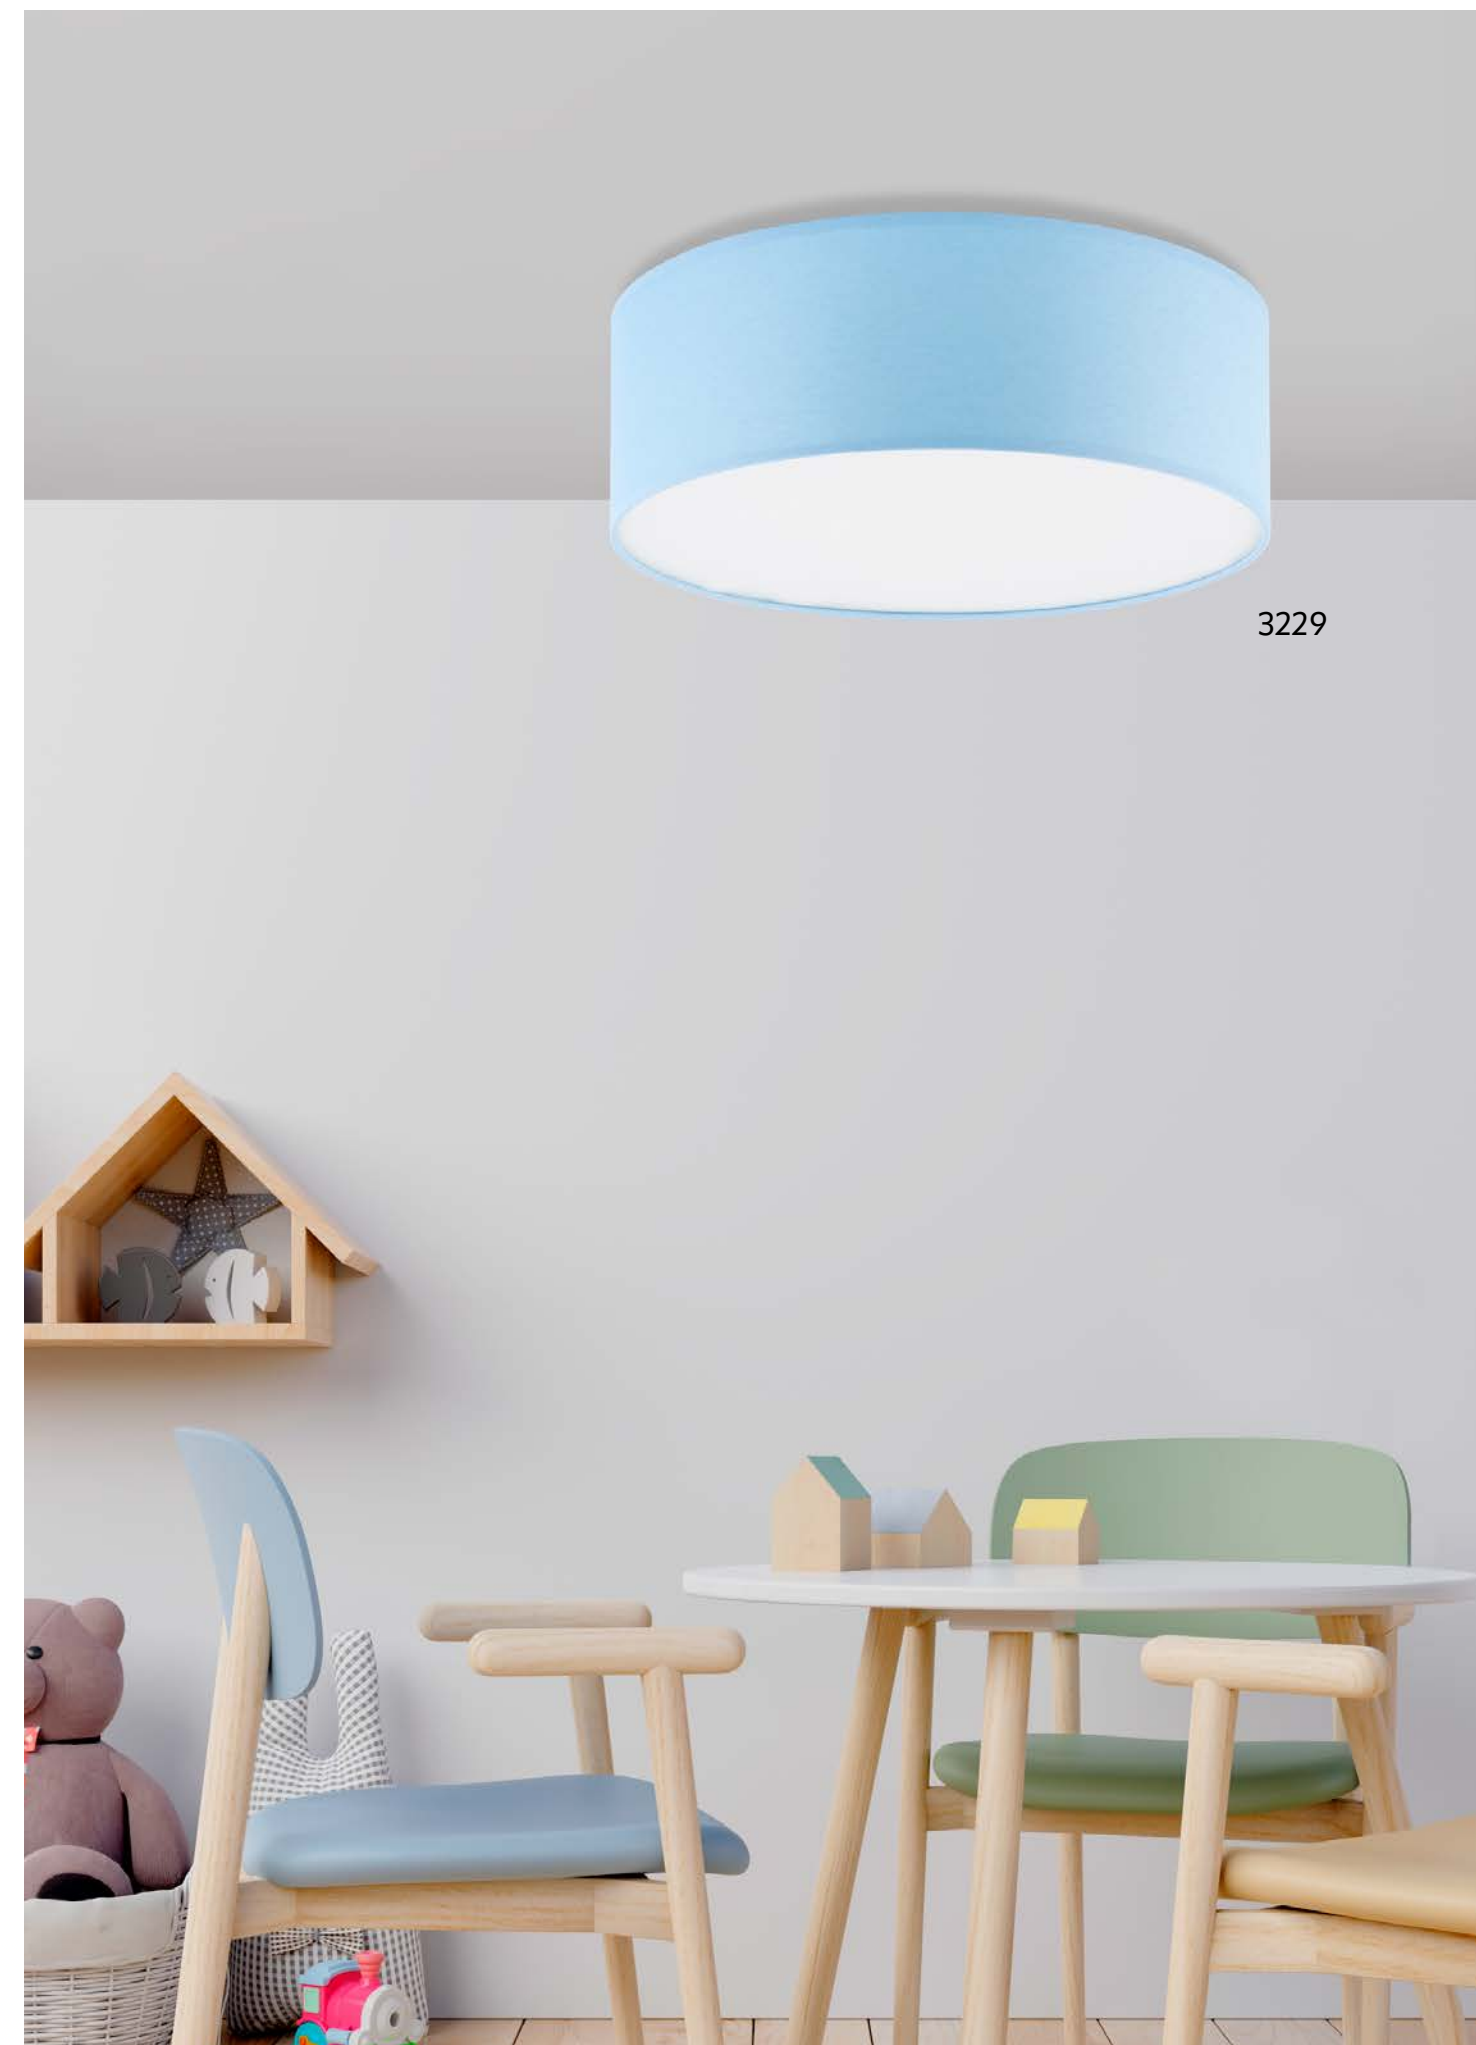

TRK RONDO KIDS

RONDO KIDS PINK, RONDO KIDS GREEN, RONDO KIDS BLUE

- index: 3228 (AB: 9057) - index: 3230 (AB: 9059) - index: 3229 (AB: 9058)	↔ 380 mm ↗ 380 mm ↕ 140 mm	💡 4 x E27 | 230V | max 15W | LED
- index: 3231 (AB: 9060) - index: 3233 (AB: 9062) - index: 3232 (AB: 9061)	↔ 400 mm ↗ 400 mm ↕ 1150 mm	💡 1 x E27 | 230V | max 15W | LED

material of the lamp: metal, plastic, textile

3229