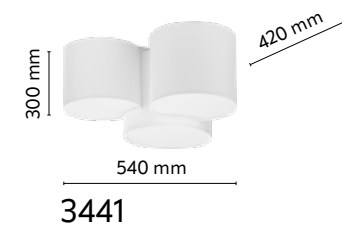

3441

MONA WHITE, MONA NATURE, MONA COLOUR, MONA GOLD

□ index: 3441 (AB: 9194) ■ index: 6591 (AB: 9406) ■ index: 4183 (AB: 9360) ■ index: 3445 (AB: 9198)	↔ 540 mm ↗ 420 mm ↕ 300 mm	💡 3 x E27 | 230V | max 15W | LED
□ index: 3442 (AB: 9195) ■ index: 6592 (AB: 9407) ■ index: 4184 (AB: 9361) ■ index: 3446 (AB: 9199)	↔ 690 mm ↗ 500 mm ↕ 300 mm	💡 4 x E27 | 230V | max 15W | LED
□ index: 3443 (AB: 9196) ■ index: 6593 (AB: 9408) ■ index: 4185 (AB: 9362) ■ index: 3447 (AB: 9200)	↔ 810 mm ↗ 470 mm ↕ 300 mm	💡 5 x E27 | 230V | max 15W | LED

material of the lamp: metal, plastic, textile