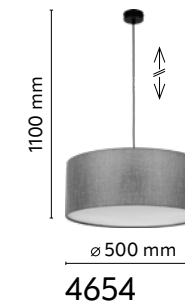

4654

EARTH

■ index: 4660 (AB: 9583) ■ index: 4661 (AB: 9582)	↔ 600 mm ↗ 600 mm ↕ 170 mm	💡 4 x E27 | 230V | max 15W | LED
■ index: 4657 (AB: 9585) ■ index: 4654 (AB: 9586)	↔ 500 mm ↗ 500 mm ↕ 1100 mm	💡 3 x E27 | 230V | max 15W | LED
■ index: 5476 (AB: 9585) ■ index: 5475 (AB: 9586)	↔ 500 mm ↗ 500 mm ↕ 1590 mm	💡 1 x E27 | 230V | max 15W | LED

material of the lamp: metal, plastic, textile