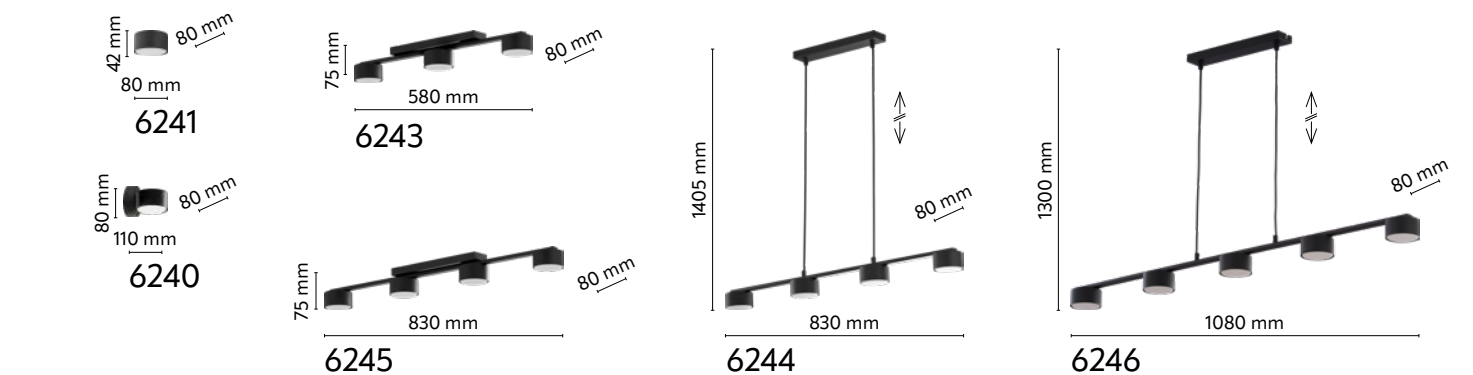

- index: 4755
- index: 4753

↔ 500 mm ↗ 80 mm ↕ 43 mm

💡 2 x G9 | 230V | max 6W | LED

material of the lamp: metal, plastic

DALLAS GOLD, DALLAS BLACK

<ul style="list-style-type: none"> ■ index: 6096 ■ index: 6241 	<ul style="list-style-type: none"> ↔ 80 mm ↗ 80 mm ↕ 42 mm 	<ul style="list-style-type: none"> 💡 1 x GX 53 230V max 10W LED
<ul style="list-style-type: none"> ■ index: 6090 ■ index: 6240 	<ul style="list-style-type: none"> ↔ 110 mm ↗ 80 mm ↕ 80 mm 	<ul style="list-style-type: none"> 💡 1 x GX 53 230V max 10W LED
<ul style="list-style-type: none"> ■ index: 6091 ■ index: 6243 	<ul style="list-style-type: none"> ↔ 580 mm ↗ 80 mm ↕ 75 mm 	<ul style="list-style-type: none"> 💡 3 x GX 53 230V max 10W LED
<ul style="list-style-type: none"> ■ index: 6095 ■ index: 6245 	<ul style="list-style-type: none"> ↔ 830 mm ↗ 80 mm ↕ 75 mm 	<ul style="list-style-type: none"> 💡 4 x GX 53 230V max 10W LED
<ul style="list-style-type: none"> ■ index: 6094 ■ index: 6244 	<ul style="list-style-type: none"> ↔ 830 mm ↗ 80 mm ↕ 1405 mm 	<ul style="list-style-type: none"> 💡 4 x GX 53 230V max 10W LED
<ul style="list-style-type: none"> ■ index: 6092 ■ index: 6246 	<ul style="list-style-type: none"> ↔ 1080 mm ↗ 80 mm ↕ 1300 mm 	<ul style="list-style-type: none"> 💡 5 x GX 53 230V max 10W LED