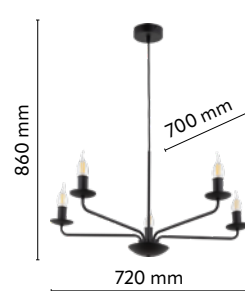

material of the lamp: metal, wood, plastic

VIVIEN

index: 4756	↔ 52 mm	↗ 52 mm	↕ 1500 mm	💡 1 x GU10 230V max 10W LED
index: 4757	↔ 500 mm	↗ 52 mm	↕ 1200 mm	💡 3 x GU10 230V max 10W LED
index: 4758	↔ 1000 mm	↗ 52 mm	↕ 1370 mm	💡 5 x GU10 230V max 10W LED

2726

HELIX GOLD, HELIX BLACK

<ul style="list-style-type: none"> ■ index: 6457 ■ index: 2721 	<ul style="list-style-type: none"> ↔ 80 mm ↗ 150 mm ↕ 570 mm 	<ul style="list-style-type: none"> 💡 2 x E27 230V max 15W LED
<ul style="list-style-type: none"> ■ index: 5622 ■ index: 2724 	<ul style="list-style-type: none"> ↔ 900 mm ↗ 900 mm ↕ 1250 mm 	<ul style="list-style-type: none"> 💡 4 x E27 230V max 15W LED
<ul style="list-style-type: none"> ■ index: 5621 ■ index: 2726 	<ul style="list-style-type: none"> ↔ 900 mm ↗ 900 mm ↕ 1400 mm 	<ul style="list-style-type: none"> 💡 6 x E27 230V max 15W LED
<ul style="list-style-type: none"> ■ index: 4688 ■ index: 4687 	<ul style="list-style-type: none"> ↔ 620 mm ↗ 620 mm ↕ 200 mm 	<ul style="list-style-type: none"> 💡 4 x E27 230V max 15W LED
<ul style="list-style-type: none"> ■ index: 4699 ■ index: 4679 	<ul style="list-style-type: none"> ↔ 620 mm ↗ 620 mm ↕ 260 mm 	<ul style="list-style-type: none"> 💡 6 x E27 230V max 15W LED

material of the lamp: metal, plastic

3154

2552

4483

5057

UNIVERSO

index: 3154 (KL: 7381)	↔ 260 mm	↗ 260 mm	↕ 1720 mm	💡 1 x E27 230V max 15W LED
index: 2552 (KL: 7429)	↔ 500 mm	↗ 500 mm	↕ 1800 mm	💡 1 x E27 230V max 15W LED
index: 4483 (KL: 7381)	↔ 1110 mm	↗ 260 mm	↕ 1650 mm	💡 3 x E27 230V max 15W LED
index: 5057 (KL: 7429)	↔ 500 mm	↗ 500 mm	↕ 1790 mm	💡 1 x E27 230V max 15W LED

material of the lamp: metal, plastic, glass

4611

4612

LIMAL

index: 4611	↔ 275 mm	↗ 80 mm	↕ 230 mm	💡 1 x E14 230V max 40W LED
index: 4612	↔ 720 mm	↗ 700 mm	↕ 860 mm	💡 5 x E14 230V max 40W LED
index: 4613	↔ 720 mm	↗ 720 mm	↕ 860 mm	💡 7 x E14 230V max 40W LED