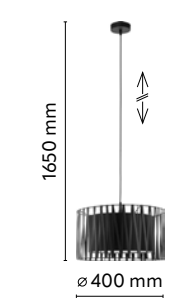

HARMONY BLACK

index: 2898 (AB: 8721)	↔ 200 mm	↗ 200 mm	↕ 370 mm	💡 1 x E27 | 230V | max 15W | LED
index: 1654 (AB: 8576)	↔ 400 mm	↗ 400 mm	↕ 1650 mm	💡 1 x E27 | 230V | max 15W | LED
index: 1655 (AB: 8579)	↔ 500 mm	↗ 500 mm	↕ 1750 mm	💡 1 x E27 | 230V | max 15W | LED
index: 2899 (AB: 8579)	↔ 500 mm	↗ 500 mm	↕ 1580 mm	💡 1 x E27 | 230V | max 15W | LED
index: 1658 (AB: 8582)	↔ 715 mm	↗ 715 mm	↕ 210 mm	💡 4 x E27 | 230V | max 15W | LED

material of the lamp: metal, plastic, textile