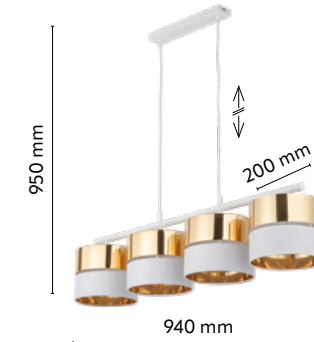

HILTON GOLD

HILTON GOLD

index: 4770 (AB: 9627)	↔ 280 mm ↗ 200 mm ⇅ 280 mm	💡 1 x E27 | 230V | max 15W | LED
index: 5361 (AB: 9627)	↔ 280 mm ↗ 200 mm ⇅ 340 mm	💡 1 x E27 | 230V | max 15W | LED + 1 x G9 | 230V | max 6W | LED
index: 4772 (AB: 9632)	↔ 450 mm ↗ 450 mm ⇅ 165 mm	💡 3 x E27 | 230V | max 15W | LED
index: 4773 (AB: 9633)	↔ 600 mm ↗ 600 mm ⇅ 165 mm	💡 4 x E27 | 230V | max 15W | LED
index: 4774 (AB: 9629)	↔ 450 mm ↗ 420 mm ⇅ 1450 mm	💡 3 x E27 | 230V | max 15W | LED
index: 4775 (AB: 9629)	↔ 940 mm ↗ 200 mm ⇅ 950 mm	💡 3 x E27 | 230V | max 15W | LED
index: 4771 (AB: 9630)	↔ 500 mm ↗ 500 mm ⇅ 1750 mm	💡 1 x E27 | 230V | max 15W | LED
index: 5073 (AB: 9628)	↔ 300 mm ↗ 300 mm ⇅ 450 mm	💡 1 x E27 | 230V | max 15W | LED
index: 5074 (AB: 9631)	↔ 500 mm ↗ 500 mm ⇅ 1590 mm	💡 1 x E27 | 230V | max 15W | LED

material of the lamp: metal, plastic, textile

5073

4774