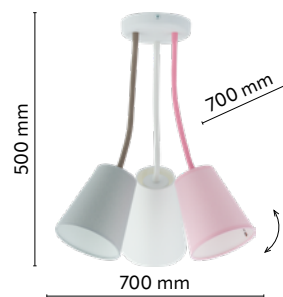

material of the lamp: metal, plastic, textile

WIRE KIDS

2445

1711

WIRE KIDS

index: 2445 (AB: 8687)	↔ 400 mm	↗ 140 mm	↕ 300 mm	💡 1 x E27 230V max 15W LED
index: 6024 (AB: 9383)	↔ 700 mm	↗ 700 mm	↕ 500 mm	💡 3 x E27 230V max 15W LED
index: 6025 (AB: 9384)	↔ 700 mm	↗ 700 mm	↕ 500 mm	💡 5 x E27 230V max 15W LED