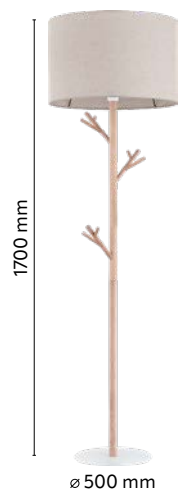

material of the lamp: metal, wood, plastic, textile

5773

5775

5774

ECO

index: 5773 (AB: 9712)	↔ 500 mm	↗ 500 mm	↕ 1200 mm	💡 3 x E27 230V max 15W LED
index: 5775 (AB: 9714)	↔ 450 mm	↗ 450 mm	↕ 180 mm	💡 3 x E27 230V max 15W LED
index: 5774 (AB: 9714)	↔ 600 mm	↗ 600 mm	↕ 180 mm	💡 4 x E27 230V max 15W LED

material of the lamp: metal, wood, plastic, textile

ALBERO LEN

6555

6556

5573

5574

ALBERO LEN

index: 6555 (AB: 9374)	↔ 285 mm	↗ 200 mm	↕ 350 mm	💡 1 x E27 230V max 15W LED
index: 5573 (AB: 9374)	↔ 200 mm	↗ 200 mm	↕ 390 mm	💡 1 x E27 230V max 15W LED
index: 6556 (AB: 9374)	↔ 570 mm	↗ 520 mm	↕ 600 mm	💡 3 x E27 230V max 15W LED
index: 6557 (AB: 9374)	↔ 870 mm	↗ 570 mm	↕ 530 mm	💡 4 x E27 230V max 15W LED
index: 5574 (AB: 9047)	↔ 500 mm	↗ 500 mm	↕ 1700 mm	💡 1 x E27 230V max 15W LED

material of the lamp: wood, plastic, textile

6687

4729

4730

4727

LIBERIA

index: 4729 (AB: 9577)	↔ 600 mm	↗ 600 mm	↕ 150 mm	💡 1 x E27 230V max 15W LED
index: 4730 (AB: 9579)	↔ 300 mm	↗ 300 mm	↕ 1600 mm	💡 1 x E27 230V max 15W LED
index: 4727 (AB: 9576)	↔ 500 mm	↗ 500 mm	↕ 1150 mm	💡 3 x E27 230V max 15W LED
index: 5161 (AB: 9576)	↔ 500 mm	↗ 500 mm	↕ 1590 mm	💡 1 x E27 230V max 15W LED
index: 6687 (AB: 9718)	↔ 290 mm	↗ 200 mm	↕ 360 mm	💡 1 x E27 230V max 15W LED

material of the lamp: metal, plastic, jute

*maksymalna długość przewodu 2000 mm

6540

6549

6548

6547

6550

6542