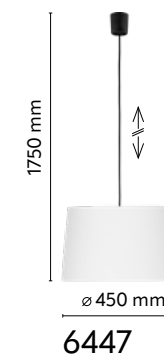

6447

MAJA NATURE, MAJA BLACK AND WHITE

☐ index: 6448 (AB: 8405) ☒ index: 6445 (AB: 9618)	↔ 230 mm ↗ 190 mm ⇅ 250 mm	💡 1x E27 | 230V | max 15W | LED
☐ index: 6449 (AB: 8405) ☒ index: 6446 (AB: 9618)	↔ 400 mm ↗ 190 mm ⇅ 500 mm	💡 1x E27 | 230V | max 15W | LED 💡 1x GU10 | 230V | max 10W
☐ index: 6447 (AB: 8406) ☒ index: 6444 (AB: 9620)	↔ 450 mm ↗ 450 mm ⇅ 1750 mm	💡 1x E27 | 230V | max 15W | LED
☐ index: 5548 (AB: 8405) ☒ index: 5546 (AB: 9618)	↔ 200 mm ↗ 200 mm ⇅ 360 mm	💡 1x E27 | 230V | max 15W | LED
☐ index: 5547 (AB: 8407) ☒ index: 5545 (AB: 9619)	↔ 450 mm ↗ 450 mm ⇅ 1480 mm	💡 1x E27 | 230V | max 15W | LED

material of the lamp: metal, plastic, textile