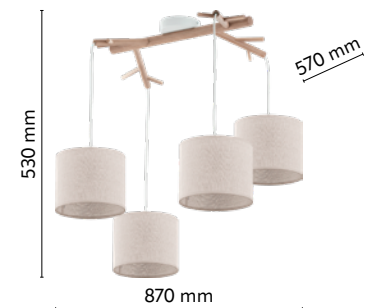

material of the lamp: metal, wood, plastic, textile

5773

5775

5774

ECO

index: 5773 (AB: 9712)	↔ 500 mm	↗ 500 mm	↕ 1200 mm	💡 3 x E27 230V max 15W LED
index: 5775 (AB: 9714)	↔ 450 mm	↗ 450 mm	↕ 180 mm	💡 3 x E27 230V max 15W LED
index: 5774 (AB: 9714)	↔ 600 mm	↗ 600 mm	↕ 180 mm	💡 4 x E27 230V max 15W LED

material of the lamp: metal, wood, plastic, textile

ALBERO LEN

6555

6556

5573

5574

ALBERO LEN

index: 6555 (AB: 9374)	↔ 285 mm	↗ 200 mm	↕ 350 mm	💡 1 x E27 230V max 15W LED
index: 5573 (AB: 9374)	↔ 200 mm	↗ 200 mm	↕ 390 mm	💡 1 x E27 230V max 15W LED
index: 6556 (AB: 9374)	↔ 570 mm	↗ 520 mm	↕ 600 mm	💡 3 x E27 230V max 15W LED
index: 6557 (AB: 9374)	↔ 870 mm	↗ 570 mm	↕ 530 mm	💡 4 x E27 230V max 15W LED
index: 5574 (AB: 9047)	↔ 500 mm	↗ 500 mm	↕ 1700 mm	💡 1 x E27 230V max 15W LED

material of the lamp: wood, plastic, textile

6687

4729

4730

4727

LIBERIA

index: 4729 (AB: 9577)	↔ 600 mm	↗ 600 mm	↕ 150 mm	💡 1 x E27 230V max 15W LED
index: 4730 (AB: 9579)	↔ 300 mm	↗ 300 mm	↕ 1600 mm	💡 1 x E27 230V max 15W LED
index: 4727 (AB: 9576)	↔ 500 mm	↗ 500 mm	↕ 1150 mm	💡 3 x E27 230V max 15W LED
index: 5161 (AB: 9576)	↔ 500 mm	↗ 500 mm	↕ 1590 mm	💡 1 x E27 230V max 15W LED
index: 6687 (AB: 9718)	↔ 290 mm	↗ 200 mm	↕ 360 mm	💡 1 x E27 230V max 15W LED