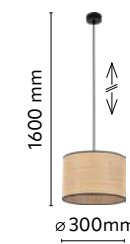

5776

5770

5597

5772

5596

ECO

index: 5776 (AB: 9715)	↔ 250 mm	↗ 200 mm	↕ 300 mm	💡 1 x E27 230V max 15W LED
index: 5770 (AB: 9673)	↔ 200 mm	↗ 200 mm	↕ 1600 mm	💡 1 x E27 230V max 15W LED
index: 5772 (AB: 9674)	↔ 380 mm	↗ 380 mm	↕ 1650 mm	💡 1 x E27 230V max 15W LED
index: 5596 (AB: 9715)	↔ 200 mm	↗ 200 mm	↕ 340 mm	💡 1 x E27 230V max 15W LED
index: 5771 (AB: 9673)	↔ 770 mm	↗ 200 mm	↕ 800 mm	💡 3 x E27 230V max 15W LED
index: 5597 (AB: 9673)	↔ 500 mm	↗ 500 mm	↕ 1390 mm	💡 1 x E27 230V max 15W LED

material of the lamp: metal, wood, plastic, textile

5773

5775

5774

ECO

index: 5773 (AB: 9712)	↔ 500 mm	↗ 500 mm	↕ 1200 mm	💡 3 x E27 230V max 15W LED
index: 5775 (AB: 9714)	↔ 450 mm	↗ 450 mm	↕ 180 mm	💡 3 x E27 230V max 15W LED
index: 5774 (AB: 9714)	↔ 600 mm	↗ 600 mm	↕ 180 mm	💡 4 x E27 230V max 15W LED

material of the lamp: metal, wood, plastic, textile

ALBERO LEN

6555

6556

5573

5574

ALBERO LEN

index: 6555 (AB: 9374)	↔ 285 mm	↗ 200 mm	↕ 350 mm	💡 1 x E27 230V max 15W LED
index: 5573 (AB: 9374)	↔ 200 mm	↗ 200 mm	↕ 390 mm	💡 1 x E27 230V max 15W LED
index: 6556 (AB: 9374)	↔ 570 mm	↗ 520 mm	↕ 600 mm	💡 3 x E27 230V max 15W LED
index: 6557 (AB: 9374)	↔ 870 mm	↗ 570 mm	↕ 530 mm	💡 4 x E27 230V max 15W LED
index: 5574 (AB: 9047)	↔ 500 mm	↗ 500 mm	↕ 1700 mm	💡 1 x E27 230V max 15W LED

material of the lamp: wood, plastic, textile

6687

4729

4730

4727

LIBERIA

index: 4729 (AB: 9577)	↔ 600 mm	↗ 600 mm	↕ 150 mm	💡 1 x E27 230V max 15W LED
index: 4730 (AB: 9579)	↔ 300 mm	↗ 300 mm	↕ 1600 mm	💡 1 x E27 230V max 15W LED
index: 4727 (AB: 9576)	↔ 500 mm	↗ 500 mm	↕ 1150 mm	💡 3 x E27 230V max 15W LED
index: 5161 (AB: 9576)	↔ 500 mm	↗ 500 mm	↕ 1590 mm	💡 1 x E27 230V max 15W LED
index: 6687 (AB: 9718)	↔ 290 mm	↗ 200 mm	↕ 360 mm	💡 1 x E27 230V max 15W LED