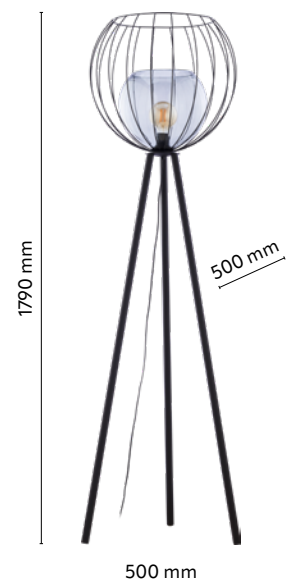

material of the lamp: metal, plastic, textile

4711

4852

4710

5582

OSLO BLACK

index: 4852	↔ 335 mm	↗ 335 mm	↕ 1700 mm	💡 1 x E27 230V max 15W LED
index: 4711	↔ 830 mm	↗ 335 mm	↕ 1200 mm	💡 2 x E27 230V max 15W LED
index: 4710	↔ 1180 mm	↗ 270 mm	↕ 1150 mm	💡 3 x E27 230V max 15W LED
index: 5582	↔ 800 mm	↗ 350 mm	↕ 1800 mm	💡 1 x E27 230V max 15W LED

material of the lamp: metal, wood, plastic

VIVIEN

index: 4756	↔ 52 mm	↗ 52 mm	↕ 1500 mm	💡 1 x GU10 230V max 10W LED
index: 4757	↔ 500 mm	↗ 52 mm	↕ 1200 mm	💡 3 x GU10 230V max 10W LED
index: 4758	↔ 1000 mm	↗ 52 mm	↕ 1370 mm	💡 5 x GU10 230V max 10W LED

material of the lamp: metal, plastic

3154

2552

4483

5057

UNIVERSO

index: 3154 (KL: 7381)	↔ 260 mm	↗ 260 mm	↕ 1720 mm	💡 1 x E27 230V max 15W LED
index: 2552 (KL: 7429)	↔ 500 mm	↗ 500 mm	↕ 1800 mm	💡 1 x E27 230V max 15W LED
index: 4483 (KL: 7381)	↔ 1110 mm	↗ 260 mm	↕ 1650 mm	💡 3 x E27 230V max 15W LED
index: 5057 (KL: 7429)	↔ 500 mm	↗ 500 mm	↕ 1790 mm	💡 1 x E27 230V max 15W LED

material of the lamp: metal, plastic, glass

4611

4612

LIMAL

index: 4611	↔ 275 mm	↗ 80 mm	↕ 230 mm	💡 1 x E14 230V max 40W LED
index: 4612	↔ 720 mm	↗ 700 mm	↕ 860 mm	💡 5 x E14 230V max 40W LED
index: 4613	↔ 720 mm	↗ 720 mm	↕ 860 mm	💡 7 x E14 230V max 40W LED