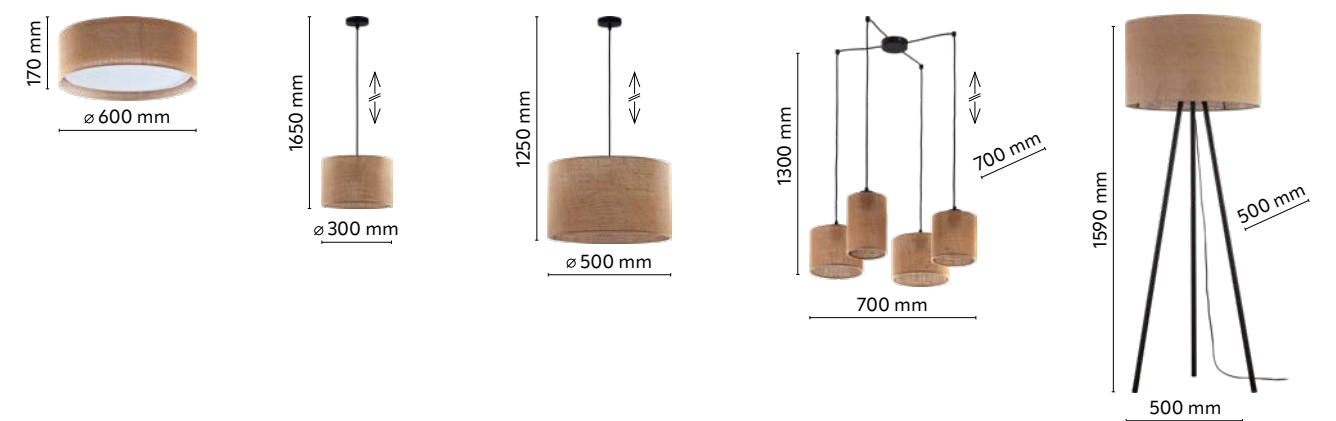

material of the lamp: metal, wood, plastic, textile

ALBERO LEN

6555

6556

5573

5574

ALBERO LEN

index: 6555 (AB: 9374)	↔ 285 mm	↗ 200 mm	↕ 350 mm	💡 1 x E27 230V max 15W LED
index: 5573 (AB: 9374)	↔ 200 mm	↗ 200 mm	↕ 390 mm	💡 1 x E27 230V max 15W LED
index: 6556 (AB: 9374)	↔ 570 mm	↗ 520 mm	↕ 600 mm	💡 3 x E27 230V max 15W LED
index: 6557 (AB: 9374)	↔ 870 mm	↗ 570 mm	↕ 530 mm	💡 4 x E27 230V max 15W LED
index: 5574 (AB: 9047)	↔ 500 mm	↗ 500 mm	↕ 1700 mm	💡 1 x E27 230V max 15W LED

material of the lamp: wood, plastic, textile

6687

4729

4730

4727

LIBERIA

index: 4729 (AB: 9577)	↔ 600 mm	↗ 600 mm	↕ 150 mm	💡 1 x E27 230V max 15W LED
index: 4730 (AB: 9579)	↔ 300 mm	↗ 300 mm	↕ 1600 mm	💡 1 x E27 230V max 15W LED
index: 4727 (AB: 9576)	↔ 500 mm	↗ 500 mm	↕ 1150 mm	💡 3 x E27 230V max 15W LED
index: 5161 (AB: 9576)	↔ 500 mm	↗ 500 mm	↕ 1590 mm	💡 1 x E27 230V max 15W LED
index: 6687 (AB: 9718)	↔ 290 mm	↗ 200 mm	↕ 360 mm	💡 1 x E27 230V max 15W LED

material of the lamp: metal, plastic, natural raffia

6580

6584

5569

6585

JUTA

index: 6582 (AB: 9423)	↔ 500 mm ↗ 500 mm ↕ 1250 mm	💡 3 x E27 230V max 15W LED
index: 6580 (AB: 9422)	↔ 300 mm ↗ 300 mm ↕ 1650 mm	💡 1 x E27 230V max 15W LED
index: 6584 (AB: 9424)	↔ 600 mm ↗ 600 mm ↕ 170 mm	💡 4 x E27 230V max 15W LED
index: 6585 (AB: 9425)	↔ *700 mm ↗ *700 mm ↕ 1300 mm	💡 4 x E27 230V max 15W LED
index: 5569 (AB: 9423)	↔ 500 mm ↗ 500 mm ↕ 1590 mm	💡 1 x E27 230V max 15W LED

material of the lamp: metal, plastic, jute

*maksymalna długość przewodu 2000 mm

6540

6549

6548

6547

6550

6542