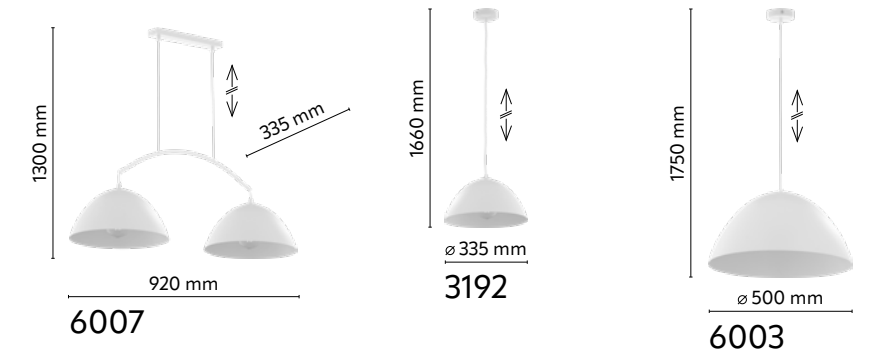

5592

OSLO WHITE

index: 4851	↔ 335 mm	↗ 335 mm	↕ 1700 mm	💡 1 x E27 230V max 15W LED
index: 4713	↔ 830 mm	↗ 335 mm	↕ 1200 mm	💡 2 x E27 230V max 15W LED
index: 4712	↔ 1180 mm	↗ 270 mm	↕ 1150 mm	💡 3 x E27 230V max 15W LED
index: 5592	↔ 800 mm	↗ 350 mm	↕ 1800 mm	💡 1 x E27 230V max 15W LED

material of the lamp: metal, wood, plastic

VIVIEN

index: 4756	↔ 52 mm	↗ 52 mm	↕ 1500 mm	💡 1 x GU10 230V max 10W LED
index: 4757	↔ 500 mm	↗ 52 mm	↕ 1200 mm	💡 3 x GU10 230V max 10W LED
index: 4758	↔ 1000 mm	↗ 52 mm	↕ 1370 mm	💡 5 x GU10 230V max 10W LED

material of the lamp: metal, wood, plastic

6008

3194

6006

FARO WHITE, FARO BLACK

<input type="checkbox"/> index: 3192 <input checked="" type="checkbox"/> index: 3194	↔ 335 mm ↗ 335 mm ⇅ 1660 mm	💡 1 x E27 230V max 15W LED
<input type="checkbox"/> index: 6003 <input checked="" type="checkbox"/> index: 6006	↔ 500 mm ↗ 500 mm ⇅ 1750 mm	💡 1 x E27 230V max 15W LED
<input type="checkbox"/> index: 6007 <input checked="" type="checkbox"/> index: 6008	↔ 920 mm ↗ 335 mm ⇅ 1300 mm	💡 2 x E27 230V max 15W LED

material of the lamp: metal, plastic

2070

5665

CAP

<ul style="list-style-type: none"> index: 2070 index: 5664 index: 5665 index: 2071 	<p>↔ 340 mm ↗ 340 mm ↕ 1700 mm</p>	<p>💡 1 x E27 230V max 15W LED</p>
--	--	---