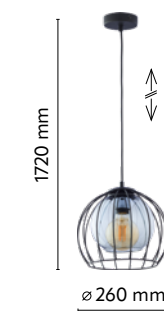

material of the lamp: metal, wood, plastic

VIVIEN

index: 4756	↔ 52 mm	↗ 52 mm	↕ 1500 mm	💡 1 x GU10 230V max 10W LED
index: 4757	↔ 500 mm	↗ 52 mm	↕ 1200 mm	💡 3 x GU10 230V max 10W LED
index: 4758	↔ 1000 mm	↗ 52 mm	↕ 1370 mm	💡 5 x GU10 230V max 10W LED

material of the lamp: metal, plastic

3154

2552

4483

5057

UNIVERSO

index: 3154 (KL: 7381)	↔ 260 mm	↗ 260 mm	↕ 1720 mm	💡 1 x E27 230V max 15W LED
index: 2552 (KL: 7429)	↔ 500 mm	↗ 500 mm	↕ 1800 mm	💡 1 x E27 230V max 15W LED
index: 4483 (KL: 7381)	↔ 1110 mm	↗ 260 mm	↕ 1650 mm	💡 3 x E27 230V max 15W LED
index: 5057 (KL: 7429)	↔ 500 mm	↗ 500 mm	↕ 1790 mm	💡 1 x E27 230V max 15W LED

material of the lamp: metal, plastic, glass

4611

4612

LIMAL

index: 4611	↔ 275 mm	↗ 80 mm	↕ 230 mm	💡 1 x E14 230V max 40W LED
index: 4612	↔ 720 mm	↗ 700 mm	↕ 860 mm	💡 5 x E14 230V max 40W LED
index: 4613	↔ 720 mm	↗ 720 mm	↕ 860 mm	💡 7 x E14 230V max 40W LED