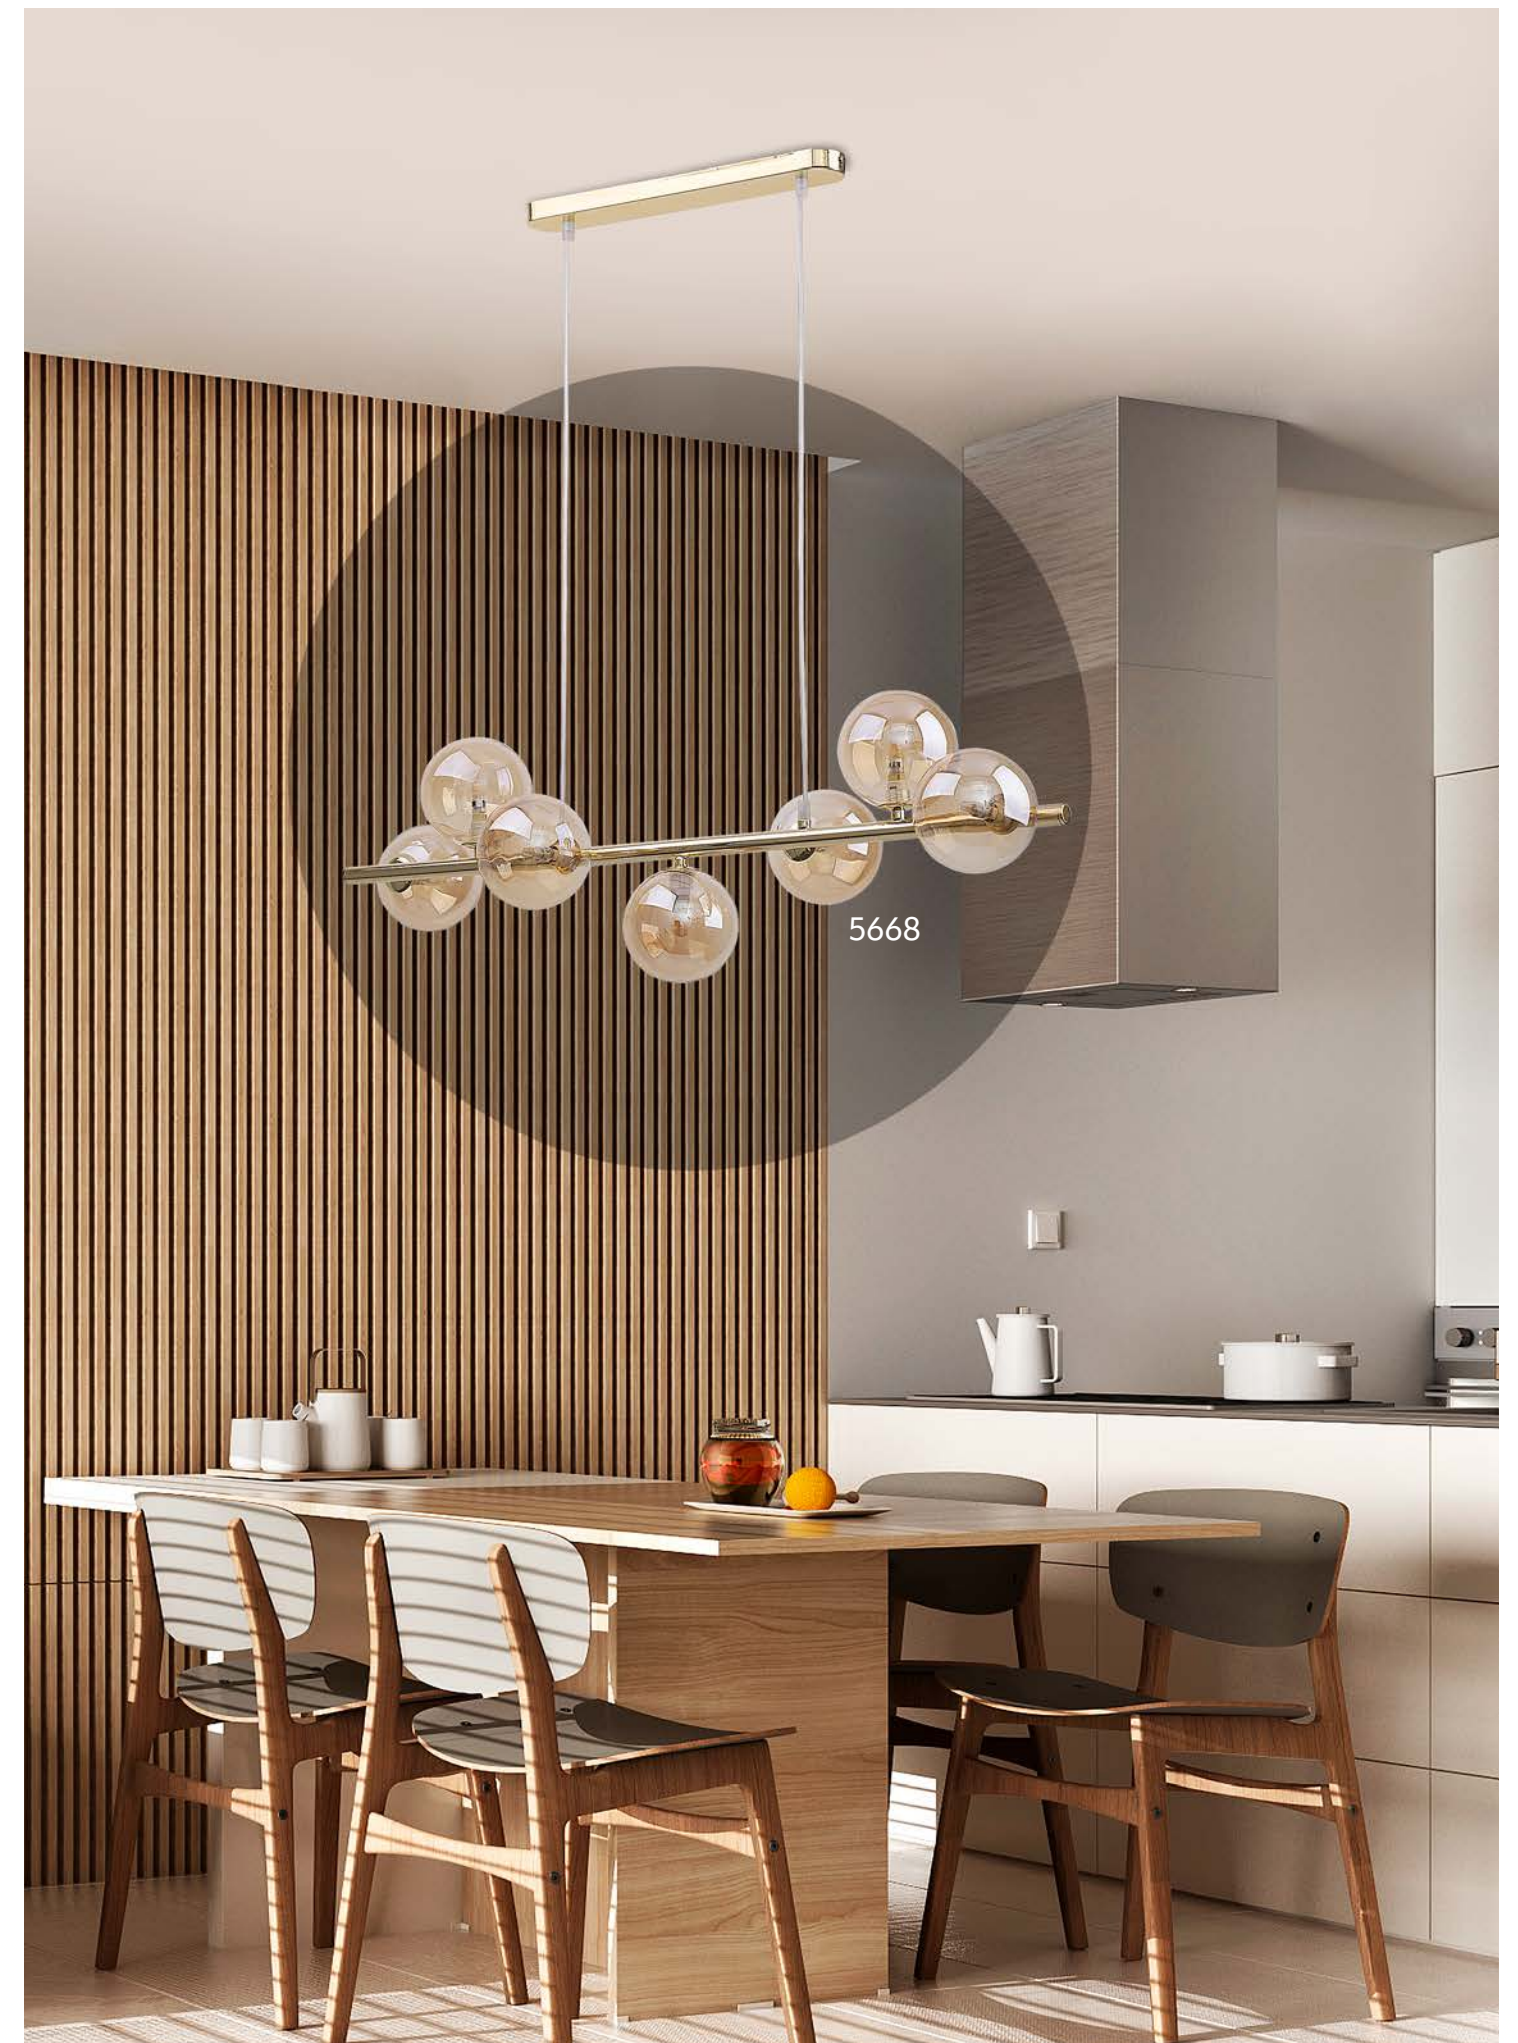

ESTERA GOLD

ESTERA GOLD

index: 4778 (KL: 7511)	↔ 220 mm	↗ 120 mm	↕ 170 mm	💡 1 x G9 | 230V | max 6W | LED
index: 4547 (KL: 7511)	↔ 270 mm	↗ 120 mm	↕ 340 mm	💡 2 x G9 | 230V | max 6W | LED
index: 4549 (KL: 7511)	↔ 630 mm	↗ 270 mm	↕ 1150 mm	💡 5 x G9 | 230V | max 6W | LED
index: 5668 (KL: 7511)	↔ 900 mm	↗ 270 mm	↕ 1530 mm	💡 7 x G9 | 230V | max 6W | LED

material of the lamp: metal, plastic, glass