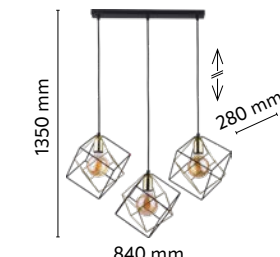

index: 6106 (AB: 9046)	↔ 255 mm	↗ 200 mm	↕ 265 mm	💡 1 x E27 230V max 15W LED
index: 6107 (AB: 9047)	↔ 500 mm	↗ 500 mm	↕ 1750 mm	💡 1 x E27 230V max 15W LED
index: 5192 (AB: 9046)	↔ 200 mm	↗ 200 mm	↕ 330 mm	💡 1 x E27 230V max 15W LED
index: 5199 (AB: 9046)	↔ 500 mm	↗ 500 mm	↕ 1370 mm	💡 1 x E27 230V max 15W LED
index: 6108 (AB: 9048)	↔ 960 mm	↗ 220 mm	↕ 1000 mm	💡 4 x E27 230V max 15W LED

5450

ALAMBRE

index: 2702	↔ 280 mm	↗ 280 mm	↕ 300 mm	💡 1 x E27 230V max 15W LED
index: 6712	↔ 320 mm	↗ 280 mm	↕ 400 mm	💡 1 x E27 230V max 15W LED
index: 2777	↔ 280 mm	↗ 280 mm	↕ 1750 mm	💡 1 x E27 230V max 15W LED
index: 6713	↔ *700 mm	↗ *700 mm	↕ 1300 mm	💡 4 x E27 230V max 15W LED
index: 2699	↔ 840 mm	↗ 280 mm	↕ 1350 mm	💡 3 x E27 230V max 15W LED
index: 2779	↔ 780 mm	↗ 460 mm	↕ 1400 mm	💡 6 x E27 230V max 15W LED
index: 5450	↔ 280 mm	↗ 280 mm	↕ 285 mm	💡 1 x E27 230V max 15W LED