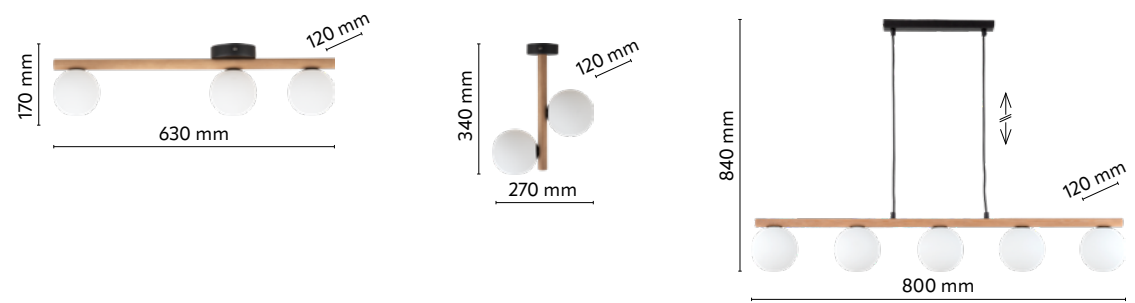

5776

5770

5597

5772

5596

ECO

index: 5776 (AB: 9715)	↔ 250 mm	↗ 200 mm	↕ 300 mm	💡 1 x E27 230V max 15W LED
index: 5770 (AB: 9673)	↔ 200 mm	↗ 200 mm	↕ 1600 mm	💡 1 x E27 230V max 15W LED
index: 5772 (AB: 9674)	↔ 380 mm	↗ 380 mm	↕ 1650 mm	💡 1 x E27 230V max 15W LED
index: 5596 (AB: 9715)	↔ 200 mm	↗ 200 mm	↕ 340 mm	💡 1 x E27 230V max 15W LED
index: 5771 (AB: 9673)	↔ 770 mm	↗ 200 mm	↕ 800 mm	💡 3 x E27 230V max 15W LED
index: 5597 (AB: 9673)	↔ 500 mm	↗ 500 mm	↕ 1390 mm	💡 1 x E27 230V max 15W LED

material of the lamp: metal, wood, plastic, textile

5773

5775

5774

ECO

index: 5773 (AB: 9712)	↔ 500 mm	↗ 500 mm	↕ 1200 mm	💡 3 x E27 230V max 15W LED
index: 5775 (AB: 9714)	↔ 450 mm	↗ 450 mm	↕ 180 mm	💡 3 x E27 230V max 15W LED
index: 5774 (AB: 9714)	↔ 600 mm	↗ 600 mm	↕ 180 mm	💡 4 x E27 230V max 15W LED

material of the lamp: metal, wood, plastic, textile

ALBERO LEN

6555

6556

5573

5574

ALBERO LEN

index: 6555 (AB: 9374)	↔ 285 mm	↗ 200 mm	↕ 350 mm	💡 1 x E27 230V max 15W LED
index: 5573 (AB: 9374)	↔ 200 mm	↗ 200 mm	↕ 390 mm	💡 1 x E27 230V max 15W LED
index: 6556 (AB: 9374)	↔ 570 mm	↗ 520 mm	↕ 600 mm	💡 3 x E27 230V max 15W LED
index: 6557 (AB: 9374)	↔ 870 mm	↗ 570 mm	↕ 530 mm	💡 4 x E27 230V max 15W LED
index: 5574 (AB: 9047)	↔ 500 mm	↗ 500 mm	↕ 1700 mm	💡 1 x E27 230V max 15W LED

ROLLO

4194

ROLLO

index: 4194	↔ 960 mm	↗ 50 mm	↕ 1000 mm	💡 2120 lm 24V 24W 3500K LED
index: 1409	↔ 300 mm	↗ 300 mm	↕ 1400 mm	💡 2120 lm 24V 24W 3500K LED

material of the lamp: metal, wood, plastic

1409

ESTERA WOOD