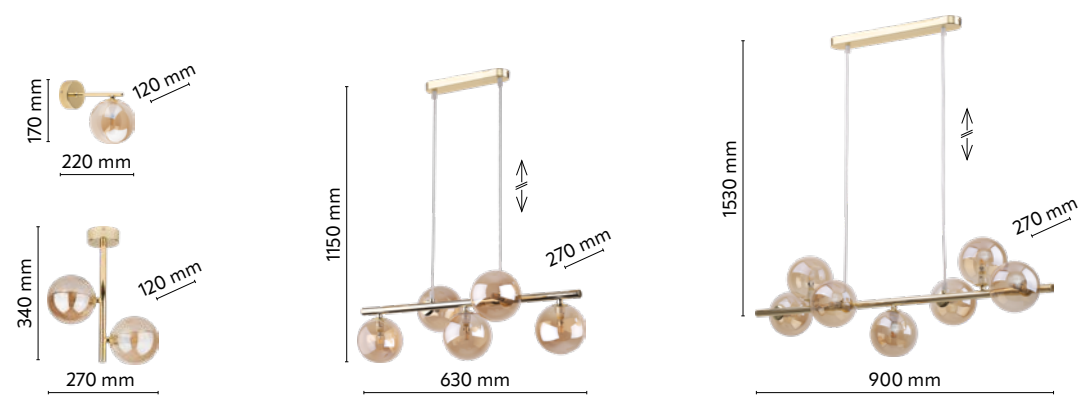

material of the lamp: metal, wood, plastic

VIVIEN

index: 4756	↔ 52 mm	↗ 52 mm	↕ 1500 mm	💡 1 x GU10 230V max 10W LED
index: 4757	↔ 500 mm	↗ 52 mm	↕ 1200 mm	💡 3 x GU10 230V max 10W LED
index: 4758	↔ 1000 mm	↗ 52 mm	↕ 1370 mm	💡 5 x GU10 230V max 10W LED

material of the lamp: metal, plastic, textile

CHICAGO

CHICAGO

index: 4186 (AB: 9162)	↔ 300 mm	↗ 180 mm	↕ 280 mm	💡 1 x E27 230V max 15W LED
index: 5150 (AB: 9167)	↔ 250 mm	↗ 250 mm	↕ 415 mm	💡 1 x E27 230V max 15W LED
index: 3989 (AB: 9162)	↔ 680 mm	↗ 650 mm	↕ 860 mm	💡 5 x E27 230V max 15W LED
index: 3999 (AB: 9162)	↔ 1000 mm	↗ 500 mm	↕ 900 mm	💡 6 x E27 230V max 15W LED
index: 5151 (AB: 9166)	↔ 410 mm	↗ 410 mm	↕ 1510 mm	💡 1 x E27 230V max 15W LED

material of the lamp: metal, plastic, glass

*maksymalna długość przewodu 2500 mm

ESTERA GOLD

ESTERA GOLD

index: 4778 (KL: 7511)	↔ 220 mm	↗ 120 mm	↕ 170 mm	💡 1 x G9 230V max 6W LED
index: 4547 (KL: 7511)	↔ 270 mm	↗ 120 mm	↕ 340 mm	💡 2 x G9 230V max 6W LED
index: 4549 (KL: 7511)	↔ 630 mm	↗ 270 mm	↕ 1150 mm	💡 5 x G9 230V max 6W LED
index: 5668 (KL: 7511)	↔ 900 mm	↗ 270 mm	↕ 1530 mm	💡 7 x G9 230V max 6W LED