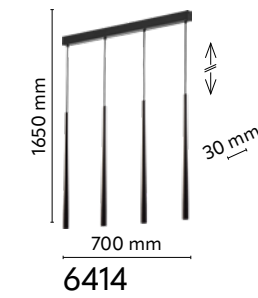

PIANO

6414

6412

PIANO WHITE, PIANO BLACK, PIANO GOLD

 index: 6425 index: 6410 index: 6419	↔ 52 mm ↗ 52 mm ↕ 1550 mm	💡 1 x G9 | 230V | max 6W | LED
 index: 6427 index: 6413 index: 6421	↔ 200 mm ↗ 200 mm ↕ 1400 mm	💡 3 x G9 | 230V | max 6W | LED
 index: 6426 index: 6414 index: 6422	↔ 700 mm ↗ 30 mm ↕ 1650 mm	💡 4 x G9 | 230V | max 6W | LED
 index: 6428 index: 6412 index: 6420	↔ 600 mm ↗ 160 mm ↕ 1650 mm	💡 6 x G9 | 230V | max 6W | LED
 index: 6429 index: 6415 index: 6423	↔ 1150 mm ↗ 30 mm ↕ 1200 mm	💡 8 x G9 | 230V | max 6W | LED

material of the lamp: metal, plastic