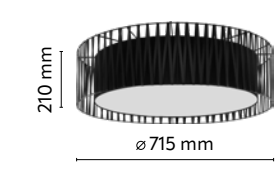

HARMONY BLACK

index: 2898 (AB: 8721)	↔ 200 mm	↗ 200 mm	↕ 370 mm	💡 1 x E27 | 230V | max 15W | LED
index: 1654 (AB: 8576)	↔ 400 mm	↗ 400 mm	↕ 1650 mm	💡 1 x E27 | 230V | max 15W | LED
index: 1655 (AB: 8579)	↔ 500 mm	↗ 500 mm	↕ 1750 mm	💡 1 x E27 | 230V | max 15W | LED
index: 2899 (AB: 8579)	↔ 500 mm	↗ 500 mm	↕ 1580 mm	💡 1 x E27 | 230V | max 15W | LED
index: 1658 (AB: 8582)	↔ 715 mm	↗ 715 mm	↕ 210 mm	💡 4 x E27 | 230V | max 15W | LED

material of the lamp: metal, plastic, textile