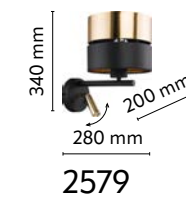

HILTON

index: 4344 (AB: 9919)	↔ 280 mm ↗ 200 mm ⇅ 280 mm	💡 1 x E27 | 230V | max 15W | LED
index: 2579 (AB: 9919)	↔ 280 mm ↗ 200 mm ⇅ 340 mm	💡 1 x E27 | 230V | max 15W | LED + 1 x G9 | 230V | max 6W | LED
index: 4180 (AB: 9173)	↔ 450 mm ↗ 450 mm ⇅ 165 mm	💡 3 x E27 | 230V | max 15W | LED
index: 4345 (AB: 8997)	↔ 600 mm ↗ 600 mm ⇅ 165 mm	💡 4 x E27 | 230V | max 15W | LED
index: 4349 (AB: 8932)	↔ 450 mm ↗ 420 mm ⇅ 1450 mm	💡 3 x E27 | 230V | max 15W | LED
index: 4342 (AB: 8932)	↔ 940 mm ↗ 200 mm ⇅ 950 mm	💡 3 x E27 | 230V | max 15W
index: 4346 (AB: 8999)	↔ 500 mm ↗ 500 mm ⇅ 1750 mm	💡 1 x E27 | 230V | max 15W | LED
index: 5467 (AB: 9922)	↔ 300 mm ↗ 300 mm ⇅ 450 mm	💡 1 x E27 | 230V | max 15W | LED
index: 5465 (AB: 8998)	↔ 500 mm ↗ 500 mm ⇅ 1590 mm	💡 1 x E27 | 230V | max 15W | LED

material of the lamp: metal, plastic, textile

2579