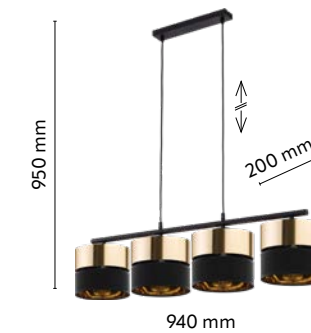

HILTON

index: 4344 (AB: 9919)	↔ 280 mm ↗ 200 mm ⇅ 280 mm	💡 1 x E27 | 230V | max 15W | LED
index: 2579 (AB: 9919)	↔ 280 mm ↗ 200 mm ⇅ 340 mm	💡 1 x E27 | 230V | max 15W | LED + 1 x G9 | 230V | max 6W | LED
index: 4180 (AB: 9173)	↔ 450 mm ↗ 450 mm ⇅ 165 mm	💡 3 x E27 | 230V | max 15W | LED
index: 4345 (AB: 8997)	↔ 600 mm ↗ 600 mm ⇅ 165 mm	💡 4 x E27 | 230V | max 15W | LED
index: 4349 (AB: 8932)	↔ 450 mm ↗ 420 mm ⇅ 1450 mm	💡 3 x E27 | 230V | max 15W | LED
index: 4342 (AB: 8932)	↔ 940 mm ↗ 200 mm ⇅ 950 mm	💡 3 x E27 | 230V | max 15W
index: 4346 (AB: 8999)	↔ 500 mm ↗ 500 mm ⇅ 1750 mm	💡 1 x E27 | 230V | max 15W | LED
index: 5467 (AB: 9922)	↔ 300 mm ↗ 300 mm ⇅ 450 mm	💡 1 x E27 | 230V | max 15W | LED
index: 5465 (AB: 8998)	↔ 500 mm ↗ 500 mm ⇅ 1590 mm	💡 1 x E27 | 230V | max 15W | LED

material of the lamp: metal, plastic, textile

4342