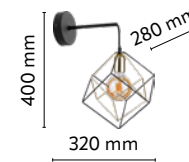

5450

ALAMBRE

index: 2702	↔ 280 mm	↗ 280 mm	↕ 300 mm	💡 1 x E27 230V max 15W LED
index: 6712	↔ 320 mm	↗ 280 mm	↕ 400 mm	💡 1 x E27 230V max 15W LED
index: 2777	↔ 280 mm	↗ 280 mm	↕ 1750 mm	💡 1 x E27 230V max 15W LED
index: 6713	↔ *700 mm	↗ *700 mm	↕ 1300 mm	💡 4 x E27 230V max 15W LED
index: 2699	↔ 840 mm	↗ 280 mm	↕ 1350 mm	💡 3 x E27 230V max 15W LED
index: 2779	↔ 780 mm	↗ 460 mm	↕ 1400 mm	💡 6 x E27 230V max 15W LED
index: 5450	↔ 280 mm	↗ 280 mm	↕ 285 mm	💡 1 x E27 230V max 15W LED