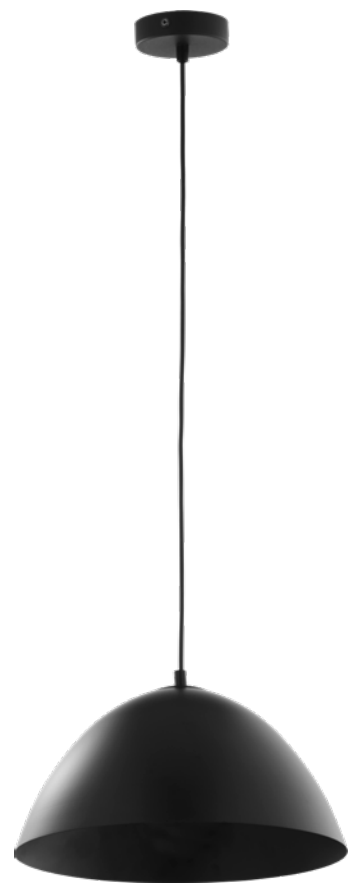

material of the lamp: metal, plastic

4870

4871

4868

4869

NORD

<input type="checkbox"/> index: 4868 <input checked="" type="checkbox"/> index: 4870	↔ 130 mm ↗ 130 mm ↕ 1550 mm	💡 1 x E27 230V max 15W LED
<input type="checkbox"/> index: 4869 <input checked="" type="checkbox"/> index: 4871	↔ 680 mm ↗ 130 mm ↕ 1300 mm	💡 3 x E27 230V max 15W LED

material of the lamp: metal, wood, plastic

6008

3194

6006

FARO WHITE, FARO BLACK

<input type="checkbox"/> index: 3192 <input checked="" type="checkbox"/> index: 3194	↔ 335 mm ↗ 335 mm ⇅ 1660 mm	💡 1 x E27 230V max 15W LED
<input type="checkbox"/> index: 6003 <input checked="" type="checkbox"/> index: 6006	↔ 500 mm ↗ 500 mm ⇅ 1750 mm	💡 1 x E27 230V max 15W LED
<input type="checkbox"/> index: 6007 <input checked="" type="checkbox"/> index: 6008	↔ 920 mm ↗ 335 mm ⇅ 1300 mm	💡 2 x E27 230V max 15W LED