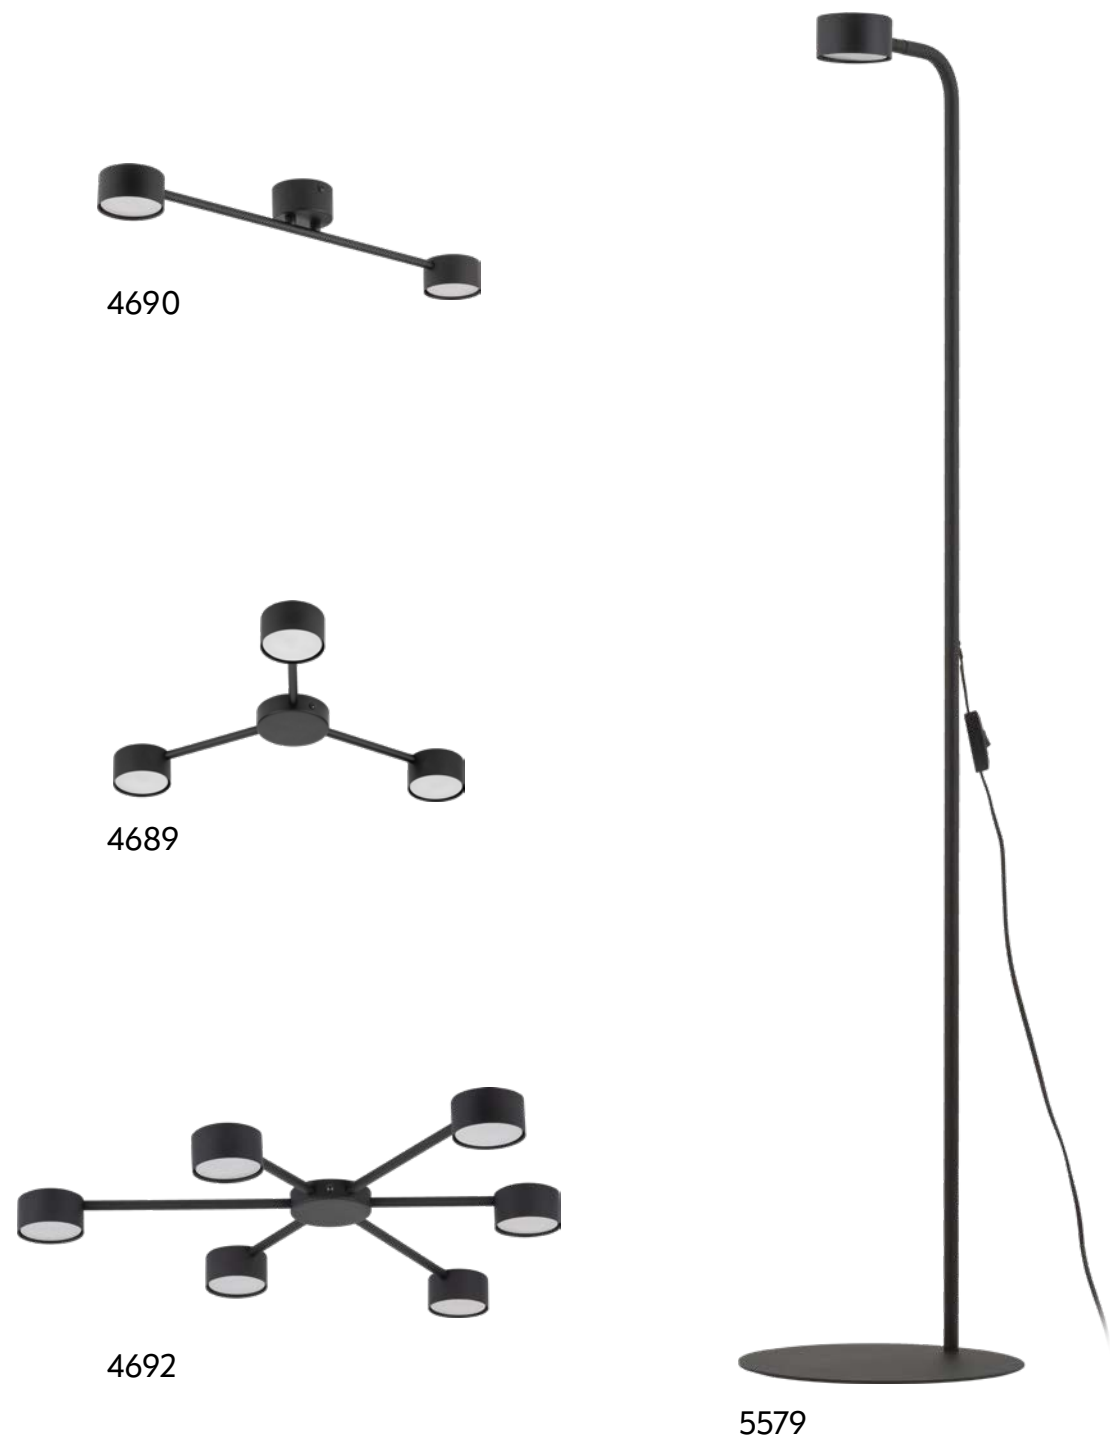

- index: 4755
- index: 4753

↔ 500 mm ↗ 80 mm ↕ 43 mm

💡 2 x G9 | 230V | max 6W | LED

material of the lamp: metal, plastic

DALLAS GOLD, DALLAS BLACK

<ul style="list-style-type: none"> ■ index: 6096 ■ index: 6241 	<ul style="list-style-type: none"> ↔ 80 mm ↗ 80 mm ↕ 42 mm 	<ul style="list-style-type: none"> 💡 1 x GX 53 230V max 10W LED
<ul style="list-style-type: none"> ■ index: 6090 ■ index: 6240 	<ul style="list-style-type: none"> ↔ 110 mm ↗ 80 mm ↕ 80 mm 	<ul style="list-style-type: none"> 💡 1 x GX 53 230V max 10W LED
<ul style="list-style-type: none"> ■ index: 6091 ■ index: 6243 	<ul style="list-style-type: none"> ↔ 580 mm ↗ 80 mm ↕ 75 mm 	<ul style="list-style-type: none"> 💡 3 x GX 53 230V max 10W LED
<ul style="list-style-type: none"> ■ index: 6095 ■ index: 6245 	<ul style="list-style-type: none"> ↔ 830 mm ↗ 80 mm ↕ 75 mm 	<ul style="list-style-type: none"> 💡 4 x GX 53 230V max 10W LED
<ul style="list-style-type: none"> ■ index: 6094 ■ index: 6244 	<ul style="list-style-type: none"> ↔ 830 mm ↗ 80 mm ↕ 1405 mm 	<ul style="list-style-type: none"> 💡 4 x GX 53 230V max 10W LED
<ul style="list-style-type: none"> ■ index: 6092 ■ index: 6246 	<ul style="list-style-type: none"> ↔ 1080 mm ↗ 80 mm ↕ 1300 mm 	<ul style="list-style-type: none"> 💡 5 x GX 53 230V max 10W LED

material of the lamp: metal, plastic

AVIA

index: 4690	↔ 610 mm	↗ 80 mm	↕ 90 mm	💡 2 x GX 53 230V max 10W LED
index: 4689	↔ 490 mm	↗ 440 mm	↕ 50 mm	💡 3 x GX 53 230V max 10W LED
index: 4692	↔ 660 mm	↗ 640 mm	↕ 50 mm	💡 6 x GX 53 230V max 10W LED
index: 4694	↔ 1110 mm	↗ 210 mm	↕ 780 mm	💡 6 x GX 53 230V max 10W LED
index: 5579	↔ 300 mm	↗ 300 mm	↕ 1400 mm	💡 1 x GX 53 230V max 10W LED