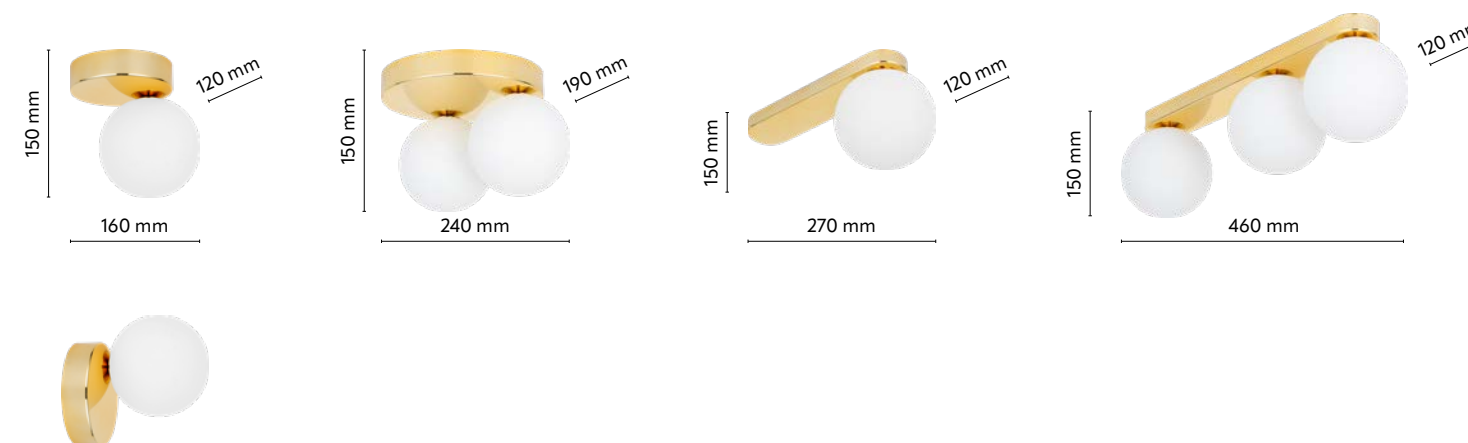

material of the lamp: glass, plastic, textile

BIANCA GOLD

4695

4696

4697

4698

BIANCA GOLD

index: 4695 (KL: 7454)	↔ 160 mm	↗ 120 mm	↕ 150 mm	💡 1 x G9 230V max 6W LED
index: 4696 (KL: 7454)	↔ 240 mm	↗ 190 mm	↕ 150 mm	💡 2 x G9 230V max 6W LED
index: 4697 (KL: 7454)	↔ 270 mm	↗ 120 mm	↕ 150 mm	💡 1 x G9 230V max 6W LED
index: 4697 (KL: 7454)	↔ 460 mm	↗ 120 mm	↕ 150 mm	💡 3 x G9 230V max 6W LED