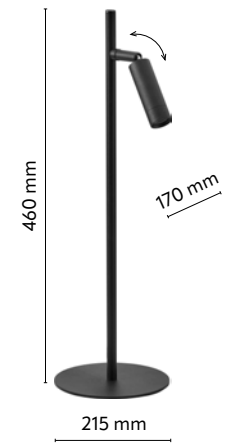

ROLLO

4194

ROLLO

index: 4194	↔ 960 mm	↗ 50 mm	↕ 1000 mm	💡 2120 lm 24V 24W 3500K LED
index: 1409	↔ 300 mm	↗ 300 mm	↕ 1400 mm	💡 2120 lm 24V 24W 3500K LED

material of the lamp: metal, wood, plastic

1409

ESTERA WOOD

material of the lamp: metal, wood, plastic

VIVIEN

index: 4756	↔ 52 mm	↗ 52 mm	↕ 1500 mm	💡 1 x GU10 230V max 10W LED
index: 4757	↔ 500 mm	↗ 52 mm	↕ 1200 mm	💡 3 x GU10 230V max 10W LED
index: 4758	↔ 1000 mm	↗ 52 mm	↕ 1370 mm	💡 5 x GU10 230V max 10W LED

material of the lamp: metal, plastic

2070

5665

CAP

<ul style="list-style-type: none"> index: 2070 index: 5664 index: 5665 index: 2071 	<p>↔ 340 mm ↗ 340 mm ↕ 1700 mm</p>	<p>💡 1 x E27 230V max 15W LED</p>
--	--	---

material of the lamp: metal, plastic

5413

1433

G9 / index: 3522

4670

5412

LAGOS

<input type="checkbox"/> index: 6709 <input checked="" type="checkbox"/> index: 4670 <input checked="" type="checkbox"/> index: 1433	↔ 350 mm ↗ 80 mm ⇅ 180 mm	💡 1x G9 230V max 6W LED
<input type="checkbox"/> index: 5411 <input checked="" type="checkbox"/> index: 5412 <input checked="" type="checkbox"/> index: 5413	↔ 215 mm ↗ 170 mm ⇅ 460 mm	💡 1x G9 230V max 6W LED