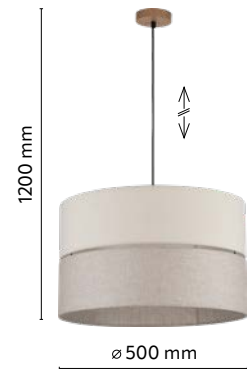

5776

5770

5597

5772

5596

ECO

index: 5776 (AB: 9715)	↔ 250 mm	↗ 200 mm	↕ 300 mm	💡 1 x E27 230V max 15W LED
index: 5770 (AB: 9673)	↔ 200 mm	↗ 200 mm	↕ 1600 mm	💡 1 x E27 230V max 15W LED
index: 5772 (AB: 9674)	↔ 380 mm	↗ 380 mm	↕ 1650 mm	💡 1 x E27 230V max 15W LED
index: 5596 (AB: 9715)	↔ 200 mm	↗ 200 mm	↕ 340 mm	💡 1 x E27 230V max 15W LED
index: 5771 (AB: 9673)	↔ 770 mm	↗ 200 mm	↕ 800 mm	💡 3 x E27 230V max 15W LED
index: 5597 (AB: 9673)	↔ 500 mm	↗ 500 mm	↕ 1390 mm	💡 1 x E27 230V max 15W LED

material of the lamp: metal, wood, plastic, textile

5773

5775

5774

ECO

index: 5773 (AB: 9712)	↔ 500 mm	↗ 500 mm	↕ 1200 mm	💡 3 x E27 230V max 15W LED
index: 5775 (AB: 9714)	↔ 450 mm	↗ 450 mm	↕ 180 mm	💡 3 x E27 230V max 15W LED
index: 5774 (AB: 9714)	↔ 600 mm	↗ 600 mm	↕ 180 mm	💡 4 x E27 230V max 15W LED

material of the lamp: metal, wood, plastic, textile

ALBERO LEN

6555

6556

5573

5574

ALBERO LEN

index: 6555 (AB: 9374)	↔ 285 mm	↗ 200 mm	↕ 350 mm	💡 1 x E27 230V max 15W LED
index: 5573 (AB: 9374)	↔ 200 mm	↗ 200 mm	↕ 390 mm	💡 1 x E27 230V max 15W LED
index: 6556 (AB: 9374)	↔ 570 mm	↗ 520 mm	↕ 600 mm	💡 3 x E27 230V max 15W LED
index: 6557 (AB: 9374)	↔ 870 mm	↗ 570 mm	↕ 530 mm	💡 4 x E27 230V max 15W LED
index: 5574 (AB: 9047)	↔ 500 mm	↗ 500 mm	↕ 1700 mm	💡 1 x E27 230V max 15W LED

material of the lamp: metal, plastic, jute

*maksymalna długość przewodu 2000 mm

6540

6549

6548

6547

6550

6542