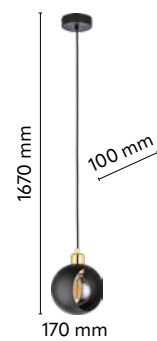

TK CYKLOP

2751

CYKLOP WHITE, CYKLOP BLACK

☐ index: 2740 ☒ index: 2750	↔ 240 mm ↗ 170 mm ↕ 260 mm	💡 1 x E27 | 230V | max 15W | LED
☐ index: 2741 ☒ index: 2751	↔ 170 mm ↗ 100 mm ↕ 1670 mm	💡 1 x E27 | 230V | max 15W | LED
☐ index: 2743 ☒ index: 2753	↔ 610 mm ↗ 170 mm ↕ 1270 mm	💡 3 x E27 | 230V | max 15W | LED
☐ index: 2746 ☒ index: 2756	↔ 720 mm ↗ 350 mm ↕ 1300 mm	💡 6 x E27 | 230V | max 15W | LED
☐ index: 3046 ☒ index: 5549	↔ 450 mm ↗ 450 mm ↕ 1630 mm	💡 3 x E27 | 230V | max 15W | LED

material of the lamp: metal, plastic