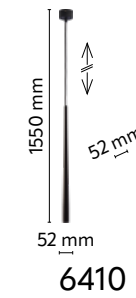

PIANO

6410

PIANO WHITE, PIANO BLACK, PIANO GOLD

 index: 6425 index: 6410 index: 6419	↔ 52 mm ↗ 52 mm ↕ 1550 mm	💡 1 x G9 | 230V | max 6W | LED
 index: 6427 index: 6413 index: 6421	↔ 200 mm ↗ 200 mm ↕ 1400 mm	💡 3 x G9 | 230V | max 6W | LED
 index: 6426 index: 6414 index: 6422	↔ 700 mm ↗ 30 mm ↕ 1650 mm	💡 4 x G9 | 230V | max 6W | LED
 index: 6428 index: 6412 index: 6420	↔ 600 mm ↗ 160 mm ↕ 1650 mm	💡 6 x G9 | 230V | max 6W | LED
 index: 6429 index: 6415 index: 6423	↔ 1150 mm ↗ 30 mm ↕ 1200 mm	💡 8 x G9 | 230V | max 6W | LED

material of the lamp: metal, plastic