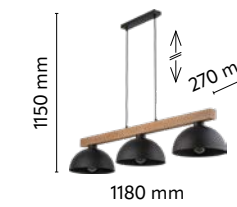

material of the lamp: metal, wood, plastic, textile

5773

5775

5774

ECO

index: 5773 (AB: 9712)	↔ 500 mm	↗ 500 mm	↕ 1200 mm	💡 3 x E27 230V max 15W LED
index: 5775 (AB: 9714)	↔ 450 mm	↗ 450 mm	↕ 180 mm	💡 3 x E27 230V max 15W LED
index: 5774 (AB: 9714)	↔ 600 mm	↗ 600 mm	↕ 180 mm	💡 4 x E27 230V max 15W LED

material of the lamp: metal, plastic, natural raffia

6580

6584

5569

6585

JUTA

index: 6582 (AB: 9423)	↔ 500 mm ↗ 500 mm ↕ 1250 mm	💡 3 x E27 230V max 15W LED
index: 6580 (AB: 9422)	↔ 300 mm ↗ 300 mm ↕ 1650 mm	💡 1 x E27 230V max 15W LED
index: 6584 (AB: 9424)	↔ 600 mm ↗ 600 mm ↕ 170 mm	💡 4 x E27 230V max 15W LED
index: 6585 (AB: 9425)	↔ *700 mm ↗ *700 mm ↕ 1300 mm	💡 4 x E27 230V max 15W LED
index: 5569 (AB: 9423)	↔ 500 mm ↗ 500 mm ↕ 1590 mm	💡 1 x E27 230V max 15W LED

material of the lamp: metal, plastic, textile

4711

4852

4710

5582

OSLO BLACK

index: 4852	↔ 335 mm	↗ 335 mm	↕ 1700 mm	💡 1 x E27 230V max 15W LED
index: 4711	↔ 830 mm	↗ 335 mm	↕ 1200 mm	💡 2 x E27 230V max 15W LED
index: 4710	↔ 1180 mm	↗ 270 mm	↕ 1150 mm	💡 3 x E27 230V max 15W LED
index: 5582	↔ 800 mm	↗ 350 mm	↕ 1800 mm	💡 1 x E27 230V max 15W LED

5592

OSLO WHITE

index: 4851	↔ 335 mm	↗ 335 mm	↕ 1700 mm	💡 1 x E27 230V max 15W LED
index: 4713	↔ 830 mm	↗ 335 mm	↕ 1200 mm	💡 2 x E27 230V max 15W LED
index: 4712	↔ 1180 mm	↗ 270 mm	↕ 1150 mm	💡 3 x E27 230V max 15W LED
index: 5592	↔ 800 mm	↗ 350 mm	↕ 1800 mm	💡 1 x E27 230V max 15W LED