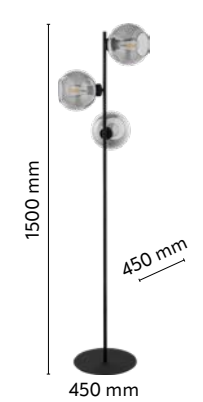

CUBUS GRAPHITE

index: 4138 (KL: 7381)	↔ 250 mm	↗ 180 mm	↕ 260 mm	💡 1 x E27 | 230V | max 15W | LED
index: 5102 (KL: 7381)	↔ 270 mm	↗ 200 mm	↕ 460 mm	💡 1 x E27 | 230V | max 15W | LED
index: 4292 (KL: 7429)	↔ 300 mm	↗ 300 mm	↕ 1750 mm	💡 1 x E27 | 230V | max 15W | LED
index: 5239 (KL: 7381)	↔ 450 mm	↗ 450 mm	↕ 1500 mm	💡 3 x E27 | 230V | max 15W | LED
index: 4113 (KL: 7381, 7426)	↔ 950 mm	↗ 360 mm	↕ 1750 mm	💡 8 x E27 | 230V | max 15W | LED

material of the lamp: metal, plastic, glass