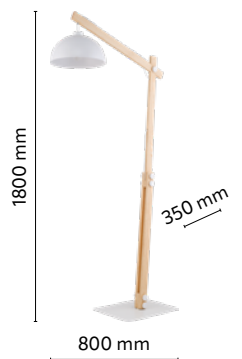

material of the lamp: metal, wood, plastic, textile

5773

5775

5774

ECO

index: 5773 (AB: 9712)	↔ 500 mm	↗ 500 mm	↕ 1200 mm	💡 3 x E27 230V max 15W LED
index: 5775 (AB: 9714)	↔ 450 mm	↗ 450 mm	↕ 180 mm	💡 3 x E27 230V max 15W LED
index: 5774 (AB: 9714)	↔ 600 mm	↗ 600 mm	↕ 180 mm	💡 4 x E27 230V max 15W LED

material of the lamp: metal, wood, plastic, textile

ALBERO LEN

6555

6556

5573

5574

ALBERO LEN

index: 6555 (AB: 9374)	↔ 285 mm	↗ 200 mm	↕ 350 mm	💡 1 x E27 230V max 15W LED
index: 5573 (AB: 9374)	↔ 200 mm	↗ 200 mm	↕ 390 mm	💡 1 x E27 230V max 15W LED
index: 6556 (AB: 9374)	↔ 570 mm	↗ 520 mm	↕ 600 mm	💡 3 x E27 230V max 15W LED
index: 6557 (AB: 9374)	↔ 870 mm	↗ 570 mm	↕ 530 mm	💡 4 x E27 230V max 15W LED
index: 5574 (AB: 9047)	↔ 500 mm	↗ 500 mm	↕ 1700 mm	💡 1 x E27 230V max 15W LED

material of the lamp: metal, plastic, textile

4711

4852

4710

5582

OSLO BLACK

index: 4852	↔ 335 mm	↗ 335 mm	↕ 1700 mm	💡 1 x E27 230V max 15W LED
index: 4711	↔ 830 mm	↗ 335 mm	↕ 1200 mm	💡 2 x E27 230V max 15W LED
index: 4710	↔ 1180 mm	↗ 270 mm	↕ 1150 mm	💡 3 x E27 230V max 15W LED
index: 5582	↔ 800 mm	↗ 350 mm	↕ 1800 mm	💡 1 x E27 230V max 15W LED

5592

OSLO WHITE

index: 4851	↔ 335 mm	↗ 335 mm	↕ 1700 mm	💡 1 x E27 230V max 15W LED
index: 4713	↔ 830 mm	↗ 335 mm	↕ 1200 mm	💡 2 x E27 230V max 15W LED
index: 4712	↔ 1180 mm	↗ 270 mm	↕ 1150 mm	💡 3 x E27 230V max 15W LED
index: 5592	↔ 800 mm	↗ 350 mm	↕ 1800 mm	💡 1 x E27 230V max 15W LED