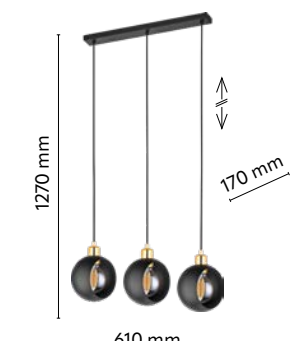

TK CYKLOP

2753

CYKLOP WHITE, CYKLOP BLACK

☐ index: 2740 ☒ index: 2750	↔ 240 mm ↗ 170 mm ↕ 260 mm	💡 1 x E27 | 230V | max 15W | LED
☐ index: 2741 ☒ index: 2751	↔ 170 mm ↗ 100 mm ↕ 1670 mm	💡 1 x E27 | 230V | max 15W | LED
☐ index: 2743 ☒ index: 2753	↔ 610 mm ↗ 170 mm ↕ 1270 mm	💡 3 x E27 | 230V | max 15W | LED
☐ index: 2746 ☒ index: 2756	↔ 720 mm ↗ 350 mm ↕ 1300 mm	💡 6 x E27 | 230V | max 15W | LED
☐ index: 3046 ☒ index: 5549	↔ 450 mm ↗ 450 mm ↕ 1630 mm	💡 3 x E27 | 230V | max 15W | LED

material of the lamp: metal, plastic