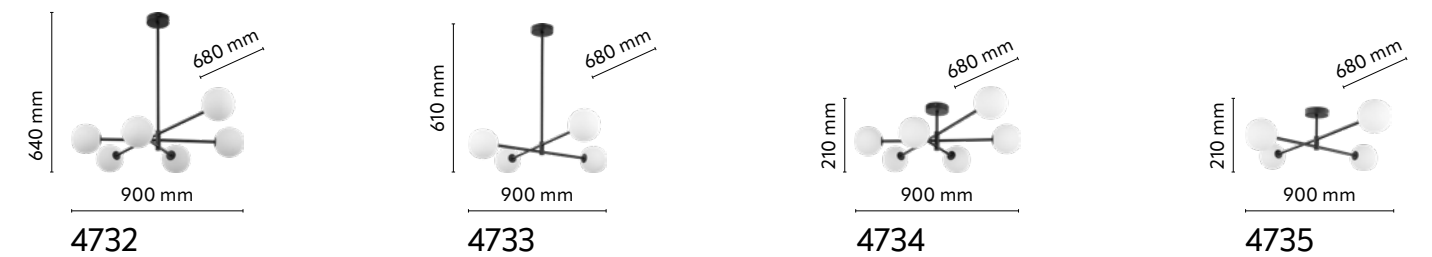

SARIUS GOLD, SARIUS BLACK

■ index: 4738 (KL: 7454) ■ index: 4735 (KL: 7454)	↔ 900 mm ↗ 680 mm ↕ 210 mm	💡 4 x G9 | 230V | max 6W | LED
■ index: 4739 (KL: 7454) ■ index: 4734 (KL: 7454)	↔ 900 mm ↗ 680 mm ↕ 210 mm	💡 6 x G9 | 230V | max 6W | LED
■ index: 4737 (KL: 7454) ■ index: 4733 (KL: 7454)	↔ 900 mm ↗ 680 mm ↕ 610 mm	💡 4 x G9 | 230V | max 6W | LED
■ index: 4736 (KL: 7454) ■ index: 4732 (KL: 7454)	↔ 900 mm ↗ 680 mm ↕ 640 mm	💡 6 x G9 | 230V | max 6W | LED

material of the lamp: metal, plastic, glass