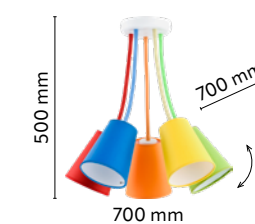

material of the lamp: metal, plastic, textile

WIRE COLOUR

2448

2106

3082

2107

WIRE COLOUR

index: 2448 (AB: 8789)	↔ 400 mm	↗ 140 mm	↕ 300 mm	💡 1 x E27 230V max 15W LED
index: 2106 (AB: 8699)	↔ 700 mm	↗ 700 mm	↕ 500 mm	💡 3 x E27 230V max 15W LED
index: 2107 (AB: 8700)	↔ 700 mm	↗ 700 mm	↕ 500 mm	💡 5 x E27 230V max 15W LED
index: 3082 (AB: 8789)	↔ 560 mm	↗ 300 mm	↕ 1500 mm	💡 1 x E27 230V max 15W LED