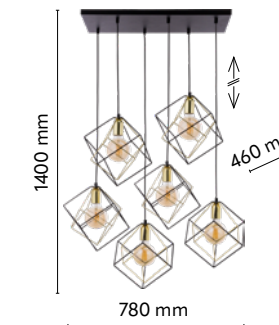

index: 6106 (AB: 9046)	↔ 255 mm	↗ 200 mm	↕ 265 mm	💡 1 x E27 230V max 15W LED
index: 6107 (AB: 9047)	↔ 500 mm	↗ 500 mm	↕ 1750 mm	💡 1 x E27 230V max 15W LED
index: 5192 (AB: 9046)	↔ 200 mm	↗ 200 mm	↕ 330 mm	💡 1 x E27 230V max 15W LED
index: 5199 (AB: 9046)	↔ 500 mm	↗ 500 mm	↕ 1370 mm	💡 1 x E27 230V max 15W LED
index: 6108 (AB: 9048)	↔ 960 mm	↗ 220 mm	↕ 1000 mm	💡 4 x E27 230V max 15W LED

material of the lamp: metal, wood, plastic

VIVIEN

index: 4756	↔ 52 mm	↗ 52 mm	↕ 1500 mm	💡 1 x GU10 230V max 10W LED
index: 4757	↔ 500 mm	↗ 52 mm	↕ 1200 mm	💡 3 x GU10 230V max 10W LED
index: 4758	↔ 1000 mm	↗ 52 mm	↕ 1370 mm	💡 5 x GU10 230V max 10W LED

5450

ALAMBRE

index: 2702	↔ 280 mm	↗ 280 mm	↕ 300 mm	💡 1 x E27 230V max 15W LED
index: 6712	↔ 320 mm	↗ 280 mm	↕ 400 mm	💡 1 x E27 230V max 15W LED
index: 2777	↔ 280 mm	↗ 280 mm	↕ 1750 mm	💡 1 x E27 230V max 15W LED
index: 6713	↔ *700 mm	↗ *700 mm	↕ 1300 mm	💡 4 x E27 230V max 15W LED
index: 2699	↔ 840 mm	↗ 280 mm	↕ 1350 mm	💡 3 x E27 230V max 15W LED
index: 2779	↔ 780 mm	↗ 460 mm	↕ 1400 mm	💡 6 x E27 230V max 15W LED
index: 5450	↔ 280 mm	↗ 280 mm	↕ 285 mm	💡 1 x E27 230V max 15W LED