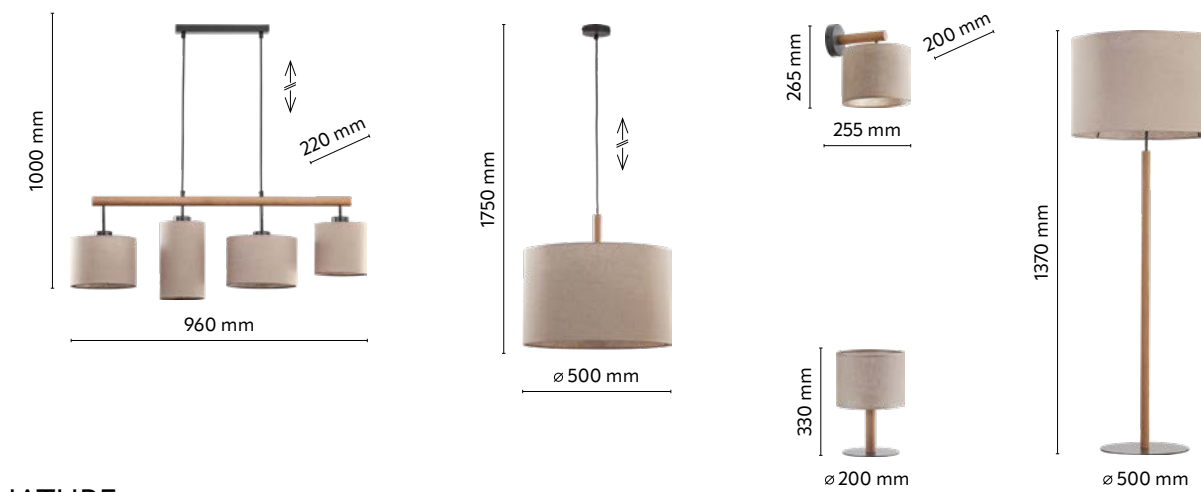

material of the lamp: metal, plastic, jute

*maksymalna długość przewodu 2000 mm

6540

6549

6548

6547

6550

6542

material of the lamp: metal, plastic, textile, natural rattan

*maksymalna długość przewodu 2000 mm

DEVA NATURE

6107

6106

5199

5192

DEVA NATURE

index: 6106 (AB: 9046)	↔ 255 mm	↗ 200 mm	↕ 265 mm	💡 1 x E27 230V max 15W LED
index: 6107 (AB: 9047)	↔ 500 mm	↗ 500 mm	↕ 1750 mm	💡 1 x E27 230V max 15W LED
index: 5192 (AB: 9046)	↔ 200 mm	↗ 200 mm	↕ 330 mm	💡 1 x E27 230V max 15W LED
index: 5199 (AB: 9046)	↔ 500 mm	↗ 500 mm	↕ 1370 mm	💡 1 x E27 230V max 15W LED
index: 6108 (AB: 9048)	↔ 960 mm	↗ 220 mm	↕ 1000 mm	💡 4 x E27 230V max 15W LED