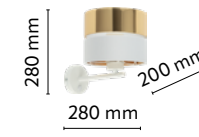

HILTON GOLD

HILTON GOLD

index: 4770 (AB: 9627)	↔ 280 mm ↗ 200 mm ⇅ 280 mm	💡 1 x E27 | 230V | max 15W | LED
index: 5361 (AB: 9627)	↔ 280 mm ↗ 200 mm ⇅ 340 mm	💡 1 x E27 | 230V | max 15W | LED + 1 x G9 | 230V | max 6W | LED
index: 4772 (AB: 9632)	↔ 450 mm ↗ 450 mm ⇅ 165 mm	💡 3 x E27 | 230V | max 15W | LED
index: 4773 (AB: 9633)	↔ 600 mm ↗ 600 mm ⇅ 165 mm	💡 4 x E27 | 230V | max 15W | LED
index: 4774 (AB: 9629)	↔ 450 mm ↗ 420 mm ⇅ 1450 mm	💡 3 x E27 | 230V | max 15W | LED
index: 4775 (AB: 9629)	↔ 940 mm ↗ 200 mm ⇅ 950 mm	💡 3 x E27 | 230V | max 15W | LED
index: 4771 (AB: 9630)	↔ 500 mm ↗ 500 mm ⇅ 1750 mm	💡 1 x E27 | 230V | max 15W | LED
index: 5073 (AB: 9628)	↔ 300 mm ↗ 300 mm ⇅ 450 mm	💡 1 x E27 | 230V | max 15W | LED
index: 5074 (AB: 9631)	↔ 500 mm ↗ 500 mm ⇅ 1590 mm	💡 1 x E27 | 230V | max 15W | LED

material of the lamp: metal, plastic, textile

4772