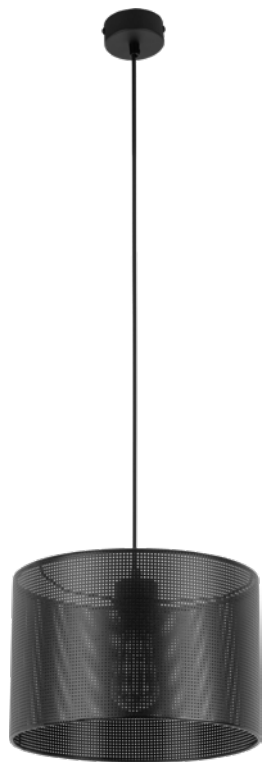

4991

MORENO

index: 4993 (AB: 9656)	↔ 290 mm	↗ 200 mm	↕ 360 mm	💡 1 x E27 | 230V | max 15W | LED
index: 5266 (AB: 9655)	↔ 300 mm	↗ 300 mm	↕ 410 mm	💡 1 x E27 | 230V | max 15W | LED
index: 4991 (AB: 9655)	↔ 300 mm	↗ 300 mm	↕ 1600 mm	💡 1 x E27 | 230V | max 15W | LED
index: 4990 (AB: 9654)	↔ 500 mm	↗ 500 mm	↕ 1200 mm	💡 3 x E27 | 230V | max 15W | LED
index: 5265 (AB: 9654)	↔ 500 mm	↗ 500 mm	↕ 1590 mm	💡 3 x E27 | 230V | max 15W | LED
index: 4992 (AB: 9656)	↔ 700 mm	↗ 200 mm	↕ 1100 mm	💡 3 x E27 | 230V | max 15W | LED

material of the lamp: metal, plastic