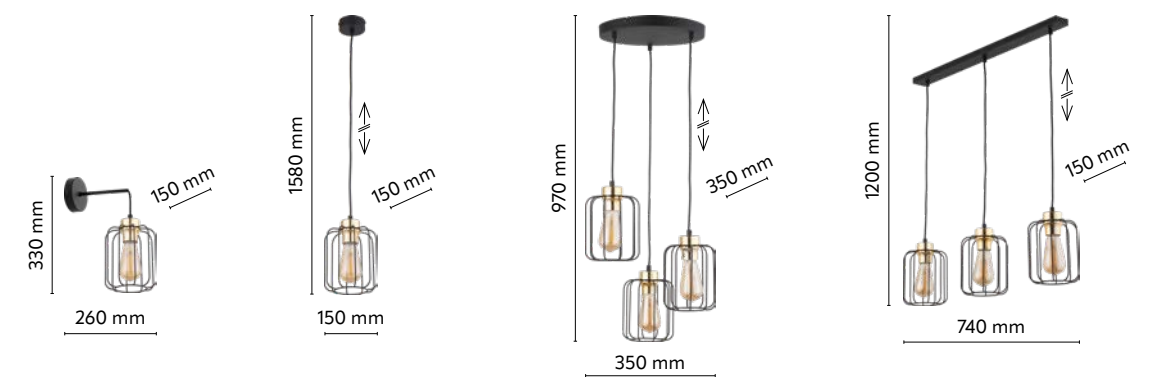

material of the lamp: metal, plastic, jute

*maksymalna długość przewodu 2000 mm

6540

6549

6548

6547

6550

6542

index: 6106 (AB: 9046)	↔ 255 mm	↗ 200 mm	↕ 265 mm	💡 1 x E27 230V max 15W LED
index: 6107 (AB: 9047)	↔ 500 mm	↗ 500 mm	↕ 1750 mm	💡 1 x E27 230V max 15W LED
index: 5192 (AB: 9046)	↔ 200 mm	↗ 200 mm	↕ 330 mm	💡 1 x E27 230V max 15W LED
index: 5199 (AB: 9046)	↔ 500 mm	↗ 500 mm	↕ 1370 mm	💡 1 x E27 230V max 15W LED
index: 6108 (AB: 9048)	↔ 960 mm	↗ 220 mm	↕ 1000 mm	💡 4 x E27 230V max 15W LED

material of the lamp: metal, wood, plastic

VIVIEN

index: 4756	↔ 52 mm	↗ 52 mm	↕ 1500 mm	💡 1 x GU10 230V max 10W LED
index: 4757	↔ 500 mm	↗ 52 mm	↕ 1200 mm	💡 3 x GU10 230V max 10W LED
index: 4758	↔ 1000 mm	↗ 52 mm	↕ 1370 mm	💡 5 x GU10 230V max 10W LED

material of the lamp: metal, plastic, textile

TR GALAXY NEW

4742

4714

4716

4715

GALAXY NEW

index: 4742	↔ 260 mm	↗ 150 mm	↕ 330 mm	💡 1 x E27 230V max 15W LED
index: 4714	↔ 150 mm	↗ 150 mm	↕ 1580 mm	💡 1 x E27 230V max 15W LED
index: 4715	↔ 350 mm	↗ 350 mm	↕ 970 mm	💡 3 x E27 230V max 15W LED
index: 4716	↔ 740 mm	↗ 150 mm	↕ 1200 mm	💡 3 x E27 230V max 15W LED