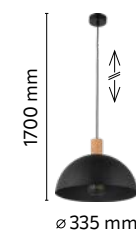

material of the lamp: metal, wood, plastic, textile

5773

5775

5774

ECO

index: 5773 (AB: 9712)	↔ 500 mm	↗ 500 mm	↕ 1200 mm	💡 3 x E27 230V max 15W LED
index: 5775 (AB: 9714)	↔ 450 mm	↗ 450 mm	↕ 180 mm	💡 3 x E27 230V max 15W LED
index: 5774 (AB: 9714)	↔ 600 mm	↗ 600 mm	↕ 180 mm	💡 4 x E27 230V max 15W LED

material of the lamp: metal, wood, plastic, textile

ALBERO LEN

6555

6556

5573

5574

ALBERO LEN

index: 6555 (AB: 9374)	↔ 285 mm	↗ 200 mm	↕ 350 mm	💡 1 x E27 230V max 15W LED
index: 5573 (AB: 9374)	↔ 200 mm	↗ 200 mm	↕ 390 mm	💡 1 x E27 230V max 15W LED
index: 6556 (AB: 9374)	↔ 570 mm	↗ 520 mm	↕ 600 mm	💡 3 x E27 230V max 15W LED
index: 6557 (AB: 9374)	↔ 870 mm	↗ 570 mm	↕ 530 mm	💡 4 x E27 230V max 15W LED
index: 5574 (AB: 9047)	↔ 500 mm	↗ 500 mm	↕ 1700 mm	💡 1 x E27 230V max 15W LED

material of the lamp: metal, plastic, natural raffia

6580

6584

5569

6585

JUTA

index: 6582 (AB: 9423)	↔ 500 mm ↗ 500 mm ↕ 1250 mm	💡 3 x E27 230V max 15W LED
index: 6580 (AB: 9422)	↔ 300 mm ↗ 300 mm ↕ 1650 mm	💡 1 x E27 230V max 15W LED
index: 6584 (AB: 9424)	↔ 600 mm ↗ 600 mm ↕ 170 mm	💡 4 x E27 230V max 15W LED
index: 6585 (AB: 9425)	↔ *700 mm ↗ *700 mm ↕ 1300 mm	💡 4 x E27 230V max 15W LED
index: 5569 (AB: 9423)	↔ 500 mm ↗ 500 mm ↕ 1590 mm	💡 1 x E27 230V max 15W LED

material of the lamp: metal, plastic, textile

4711

4852

4710

5582

OSLO BLACK

index: 4852	↔ 335 mm	↗ 335 mm	↕ 1700 mm	💡 1 x E27 230V max 15W LED
index: 4711	↔ 830 mm	↗ 335 mm	↕ 1200 mm	💡 2 x E27 230V max 15W LED
index: 4710	↔ 1180 mm	↗ 270 mm	↕ 1150 mm	💡 3 x E27 230V max 15W LED
index: 5582	↔ 800 mm	↗ 350 mm	↕ 1800 mm	💡 1 x E27 230V max 15W LED