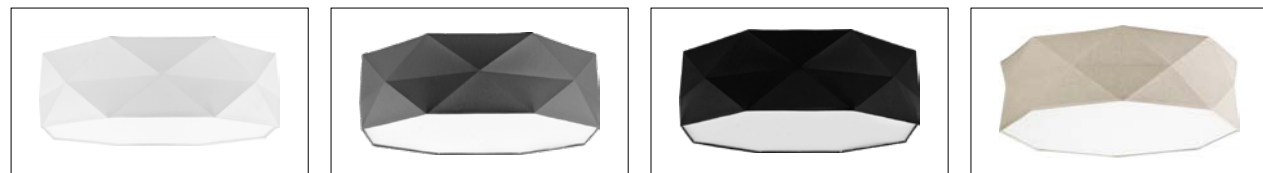

KANTOOR

☐ index: 4785 (AB: 9665) ☐ index: 4787 (AB: 9667) ☐ index: 4786 (AB: 9666) ☐ index: 4788 (AB: 9668)	↔ 230 mm ↗ 170 mm ↕ 150 mm	💡 1 x E27 | 230V | max 15W | LED
☐ index: 1565 (AB: 8676) ☐ index: 1566 (AB: 8677) ☐ index: 1567 (AB: 8678) ☐ index: 6195 (AB: 9403)	↔ 520 mm ↗ 520 mm ↕ 170 mm	💡 4 x E27 | 230V | max 15W | LED
☐ index: 4225 (AB: 8971) ☐ index: 4223 (AB: 9918) ☐ index: 4227 (AB: 8973) ☐ index: 6196 (AB: 9404)	↔ 780 mm ↗ 780 mm ↕ 170 mm	💡 6 x E27 | 230V | max 15W | LED

material of the lamp: metal, plastic, textile