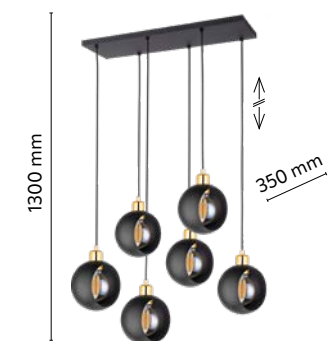

5450

ALAMBRE

index: 2702	↔ 280 mm	↗ 280 mm	↕ 300 mm	💡 1 x E27 230V max 15W LED
index: 6712	↔ 320 mm	↗ 280 mm	↕ 400 mm	💡 1 x E27 230V max 15W LED
index: 2777	↔ 280 mm	↗ 280 mm	↕ 1750 mm	💡 1 x E27 230V max 15W LED
index: 6713	↔ *700 mm	↗ *700 mm	↕ 1300 mm	💡 4 x E27 230V max 15W LED
index: 2699	↔ 840 mm	↗ 280 mm	↕ 1350 mm	💡 3 x E27 230V max 15W LED
index: 2779	↔ 780 mm	↗ 460 mm	↕ 1400 mm	💡 6 x E27 230V max 15W LED
index: 5450	↔ 280 mm	↗ 280 mm	↕ 285 mm	💡 1 x E27 230V max 15W LED

material of the lamp: metal, plastic

*maksymalna długość przewodu 2000 mm

TK CYKLOP

2740

2741

2743

3046

2746

2750

2751

2753

2756

5549

CYKLOP WHITE, CYKLOP BLACK

<input type="checkbox"/> index: 2740 <input checked="" type="checkbox"/> index: 2750	↔ 240 mm ↗ 170 mm ↕ 260 mm	💡 1 x E27 230V max 15W LED
<input type="checkbox"/> index: 2741 <input checked="" type="checkbox"/> index: 2751	↔ 170 mm ↗ 100 mm ↕ 1670 mm	💡 1 x E27 230V max 15W LED
<input type="checkbox"/> index: 2743 <input checked="" type="checkbox"/> index: 2753	↔ 610 mm ↗ 170 mm ↕ 1270 mm	💡 3 x E27 230V max 15W LED
<input type="checkbox"/> index: 2746 <input checked="" type="checkbox"/> index: 2756	↔ 720 mm ↗ 350 mm ↕ 1300 mm	💡 6 x E27 230V max 15W LED
<input type="checkbox"/> index: 3046 <input checked="" type="checkbox"/> index: 5549	↔ 450 mm ↗ 450 mm ↕ 1630 mm	💡 3 x E27 230V max 15W LED