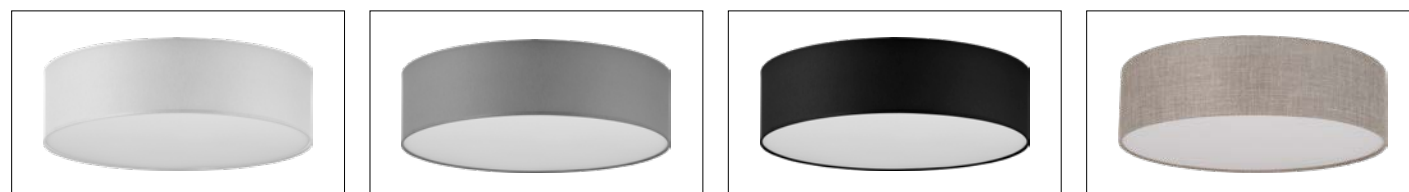

RONDO

- index: 1086 (AB: 9215) - index: 1087 (AB: 9216) - index: 1088 (AB: 9217) - index: 5636 (AB: 9535)	↔ 450 mm ↗ 450 mm ↓ 150 mm	💡 4 x E27 | 230V | max 15W | LED
- index: 1581 (AB: 8469) - index: 1584 (AB: 8471) - index: 1587 (AB: 8479) - index: 5637 (AB: 9536)	↔ 600 mm ↗ 600 mm ↓ 150 mm	💡 3 x E27 | 230V | max 15W | LED
- index: 2443 (AB: 8993) - index: 2725 (AB: 8918) - index: 4409 (AB: 8919) - index: 5638 (AB: 9537)	↔ 780 mm ↗ 780 mm ↓ 150 mm	💡 6 x E27 | 230V | max 15W | LED

material of the lamp: metal, plastic, textile