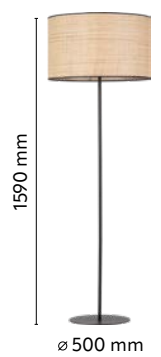

5776

5770

5597

5772

5596

ECO

index: 5776 (AB: 9715)	↔ 250 mm	↗ 200 mm	↕ 300 mm	💡 1 x E27 230V max 15W LED
index: 5770 (AB: 9673)	↔ 200 mm	↗ 200 mm	↕ 1600 mm	💡 1 x E27 230V max 15W LED
index: 5772 (AB: 9674)	↔ 380 mm	↗ 380 mm	↕ 1650 mm	💡 1 x E27 230V max 15W LED
index: 5596 (AB: 9715)	↔ 200 mm	↗ 200 mm	↕ 340 mm	💡 1 x E27 230V max 15W LED
index: 5771 (AB: 9673)	↔ 770 mm	↗ 200 mm	↕ 800 mm	💡 3 x E27 230V max 15W LED
index: 5597 (AB: 9673)	↔ 500 mm	↗ 500 mm	↕ 1390 mm	💡 1 x E27 230V max 15W LED

material of the lamp: metal, wood, plastic, textile

5773

5775

5774

ECO

index: 5773 (AB: 9712)	↔ 500 mm	↗ 500 mm	↕ 1200 mm	💡 3 x E27 230V max 15W LED
index: 5775 (AB: 9714)	↔ 450 mm	↗ 450 mm	↕ 180 mm	💡 3 x E27 230V max 15W LED
index: 5774 (AB: 9714)	↔ 600 mm	↗ 600 mm	↕ 180 mm	💡 4 x E27 230V max 15W LED

material of the lamp: metal, wood, plastic, textile

ALBERO LEN

6555

6556

5573

5574

ALBERO LEN

index: 6555 (AB: 9374)	↔ 285 mm	↗ 200 mm	↕ 350 mm	💡 1 x E27 230V max 15W LED
index: 5573 (AB: 9374)	↔ 200 mm	↗ 200 mm	↕ 390 mm	💡 1 x E27 230V max 15W LED
index: 6556 (AB: 9374)	↔ 570 mm	↗ 520 mm	↕ 600 mm	💡 3 x E27 230V max 15W LED
index: 6557 (AB: 9374)	↔ 870 mm	↗ 570 mm	↕ 530 mm	💡 4 x E27 230V max 15W LED
index: 5574 (AB: 9047)	↔ 500 mm	↗ 500 mm	↕ 1700 mm	💡 1 x E27 230V max 15W LED

material of the lamp: wood, plastic, textile

6687

4729

4730

4727

LIBERIA

index: 4729 (AB: 9577)	↔ 600 mm	↗ 600 mm	↕ 150 mm	💡 1 x E27 230V max 15W LED
index: 4730 (AB: 9579)	↔ 300 mm	↗ 300 mm	↕ 1600 mm	💡 1 x E27 230V max 15W LED
index: 4727 (AB: 9576)	↔ 500 mm	↗ 500 mm	↕ 1150 mm	💡 3 x E27 230V max 15W LED
index: 5161 (AB: 9576)	↔ 500 mm	↗ 500 mm	↕ 1590 mm	💡 1 x E27 230V max 15W LED
index: 6687 (AB: 9718)	↔ 290 mm	↗ 200 mm	↕ 360 mm	💡 1 x E27 230V max 15W LED