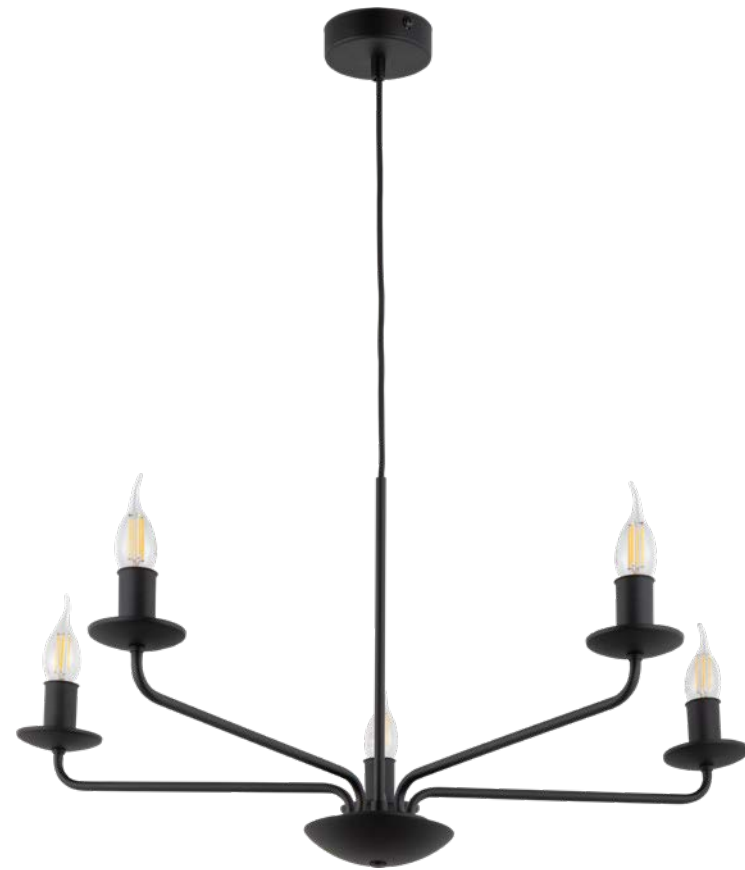

material of the lamp: metal, plastic

3154

2552

4483

5057

UNIVERSO

index: 3154 (KL: 7381)	↔ 260 mm	↗ 260 mm	↕ 1720 mm	💡 1 x E27 230V max 15W LED
index: 2552 (KL: 7429)	↔ 500 mm	↗ 500 mm	↕ 1800 mm	💡 1 x E27 230V max 15W LED
index: 4483 (KL: 7381)	↔ 1110 mm	↗ 260 mm	↕ 1650 mm	💡 3 x E27 230V max 15W LED
index: 5057 (KL: 7429)	↔ 500 mm	↗ 500 mm	↕ 1790 mm	💡 1 x E27 230V max 15W LED

material of the lamp: metal, plastic, glass

4611

4612

LIMAL

index: 4611	↔ 275 mm	↗ 80 mm	↕ 230 mm	💡 1 x E14 230V max 40W LED
index: 4612	↔ 720 mm	↗ 700 mm	↕ 860 mm	💡 5 x E14 230V max 40W LED
index: 4613	↔ 720 mm	↗ 720 mm	↕ 860 mm	💡 7 x E14 230V max 40W LED