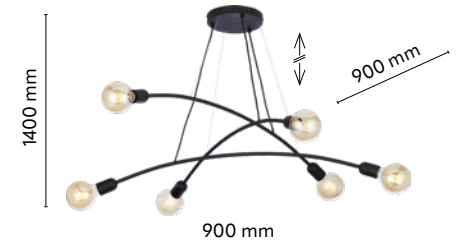

2726

HELIX GOLD, HELIX BLACK

<ul style="list-style-type: none"> ■ index: 6457 ■ index: 2721 	<ul style="list-style-type: none"> ↔ 80 mm ↗ 150 mm ↕ 570 mm 	<ul style="list-style-type: none"> 💡 2 x E27 230V max 15W LED
<ul style="list-style-type: none"> ■ index: 5622 ■ index: 2724 	<ul style="list-style-type: none"> ↔ 900 mm ↗ 900 mm ↕ 1250 mm 	<ul style="list-style-type: none"> 💡 4 x E27 230V max 15W LED
<ul style="list-style-type: none"> ■ index: 5621 ■ index: 2726 	<ul style="list-style-type: none"> ↔ 900 mm ↗ 900 mm ↕ 1400 mm 	<ul style="list-style-type: none"> 💡 6 x E27 230V max 15W LED
<ul style="list-style-type: none"> ■ index: 4688 ■ index: 4687 	<ul style="list-style-type: none"> ↔ 620 mm ↗ 620 mm ↕ 200 mm 	<ul style="list-style-type: none"> 💡 4 x E27 230V max 15W LED
<ul style="list-style-type: none"> ■ index: 4699 ■ index: 4679 	<ul style="list-style-type: none"> ↔ 620 mm ↗ 620 mm ↕ 260 mm 	<ul style="list-style-type: none"> 💡 6 x E27 230V max 15W LED