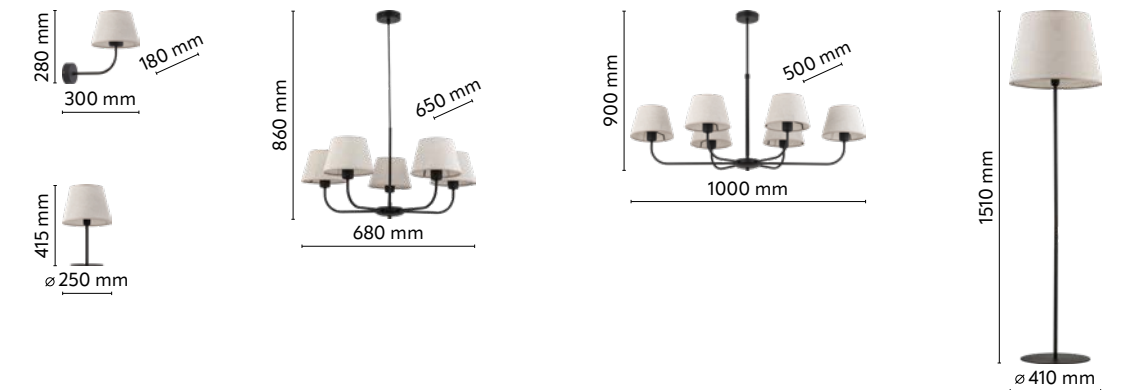

RONDO

<ul style="list-style-type: none"> index: 1086 (AB: 9215) index: 1087 (AB: 9216) index: 1088 (AB: 9217) index: 5636 (AB: 9535) 	<p>↔ 450 mm ↗ 450 mm ↓ 150 mm</p>	<p>💡 4 x E27 230V max 15W LED</p>
<ul style="list-style-type: none"> index: 1581 (AB: 8469) index: 1584 (AB: 8471) index: 1587 (AB: 8479) index: 5637 (AB: 9536) 	<p>↔ 600 mm ↗ 600 mm ↓ 150 mm</p>	<p>💡 3 x E27 230V max 15W LED</p>
<ul style="list-style-type: none"> index: 2443 (AB: 8993) index: 2725 (AB: 8918) index: 4409 (AB: 8919) index: 5638 (AB: 9537) 	<p>↔ 780 mm ↗ 780 mm ↓ 150 mm</p>	<p>💡 6 x E27 230V max 15W LED</p>

RONDO

<ul style="list-style-type: none"> index: 5096 (AB: 8983) index: 5097 (AB: 8985) index: 5098 (AB: 8984) index: 5207 (AB: 9374) 	<p>↔ 200 mm ↗ 200 mm ↓ 370 mm</p>	<p>💡 1 x E27 230V max 15W LED</p>
<ul style="list-style-type: none"> index: 4243 (AB: 8987) index: 4240 (AB: 9898) index: 4246 (AB: 8991) index: 6247 (AB: 9645) 	<p>↔ 400 mm ↗ 400 mm ↓ 350 mm</p>	<p>💡 4 x E27 230V max 15W LED</p>
<ul style="list-style-type: none"> index: 4242 (AB: 8986) index: 4239 (AB: 8988) index: 4245 (AB: 8990) index: 6248 (AB: 9646) 	<p>↔ 600 mm ↗ 600 mm ↓ 350 mm</p>	<p>💡 4 x E27 230V max 15W LED</p>
<ul style="list-style-type: none"> index: 4859 (AB: 9658) index: 4858 (AB: 9660) index: 4857 (AB: 9659) index: 6249 (AB: 9661) 	<p>↔ 600 mm ↗ 600 mm ↓ 1200 mm</p>	<p>💡 3 x E27 230V max 15W LED</p>

material of the lamp: metal, plastic, textile

CHICAGO

CHICAGO

index: 4186 (AB: 9162)	↔ 300 mm	↗ 180 mm	↕ 280 mm	💡 1 x E27 230V max 15W LED
index: 5150 (AB: 9167)	↔ 250 mm	↗ 250 mm	↕ 415 mm	💡 1 x E27 230V max 15W LED
index: 3989 (AB: 9162)	↔ 680 mm	↗ 650 mm	↕ 860 mm	💡 5 x E27 230V max 15W LED
index: 3999 (AB: 9162)	↔ 1000 mm	↗ 500 mm	↕ 900 mm	💡 6 x E27 230V max 15W LED
index: 5151 (AB: 9166)	↔ 410 mm	↗ 410 mm	↕ 1510 mm	💡 1 x E27 230V max 15W LED