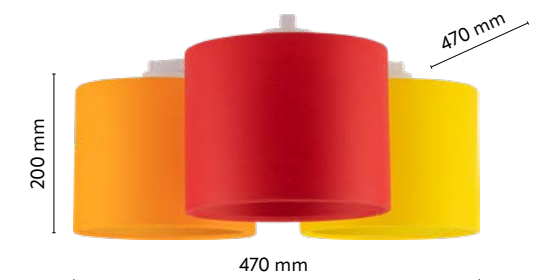

METIS

index: 6699 (AB: 9883) index: 6697 (AB: 9881) index: 6698 (AB: 9882)	↔ 470 mm ↗ 470 mm ↕ 200 mm	⚡ 3 x E27 | 230V | max 15W | LED

material of the lamp: metal, plastic, textile