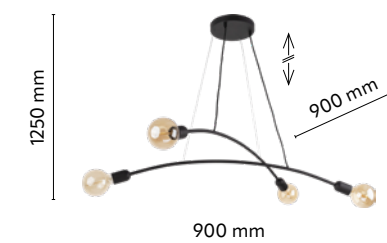

2724

HELIX GOLD, HELIX BLACK

■ index: 6457 ■ index: 2721	↔ 80 mm ↗ 150 mm ↕ 570 mm	💡 2 x E27 | 230V | max 15W | LED
■ index: 5622 ■ index: 2724	↔ 900 mm ↗ 900 mm ↕ 1250 mm	💡 4 x E27 | 230V | max 15W | LED
■ index: 5621 ■ index: 2726	↔ 900 mm ↗ 900 mm ↕ 1400 mm	💡 6 x E27 | 230V | max 15W | LED
■ index: 4688 ■ index: 4687	↔ 620 mm ↗ 620 mm ↕ 200 mm	💡 4 x E27 | 230V | max 15W | LED
■ index: 4699 ■ index: 4679	↔ 620 mm ↗ 620 mm ↕ 260 mm	💡 6 x E27 | 230V | max 15W | LED

material of the lamp: metal, plastic