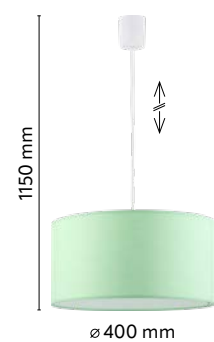

3233

RONDO KIDS PINK, RONDO KIDS GREEN, RONDO KIDS BLUE

- index: 3228 (AB: 9057) - index: 3230 (AB: 9059) - index: 3229 (AB: 9058)	↔ 380 mm ↗ 380 mm ↕ 140 mm	💡 4 x E27 | 230V | max 15W | LED
- index: 3231 (AB: 9060) - index: 3233 (AB: 9062) - index: 3232 (AB: 9061)	↔ 400 mm ↗ 400 mm ↕ 1150 mm	💡 1 x E27 | 230V | max 15W | LED

material of the lamp: metal, plastic, textile