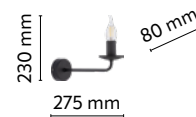

material of the lamp: metal, plastic

3154

2552

4483

5057

UNIVERSO

index: 3154 (KL: 7381)	↔ 260 mm	↗ 260 mm	↕ 1720 mm	💡 1 x E27 230V max 15W LED
index: 2552 (KL: 7429)	↔ 500 mm	↗ 500 mm	↕ 1800 mm	💡 1 x E27 230V max 15W LED
index: 4483 (KL: 7381)	↔ 1110 mm	↗ 260 mm	↕ 1650 mm	💡 3 x E27 230V max 15W LED
index: 5057 (KL: 7429)	↔ 500 mm	↗ 500 mm	↕ 1790 mm	💡 1 x E27 230V max 15W LED

material of the lamp: metal, plastic, glass

4611

4612

LIMAL

index: 4611	↔ 275 mm	↗ 80 mm	↕ 230 mm	💡 1 x E14 230V max 40W LED
index: 4612	↔ 720 mm	↗ 700 mm	↕ 860 mm	💡 5 x E14 230V max 40W LED
index: 4613	↔ 720 mm	↗ 720 mm	↕ 860 mm	💡 7 x E14 230V max 40W LED