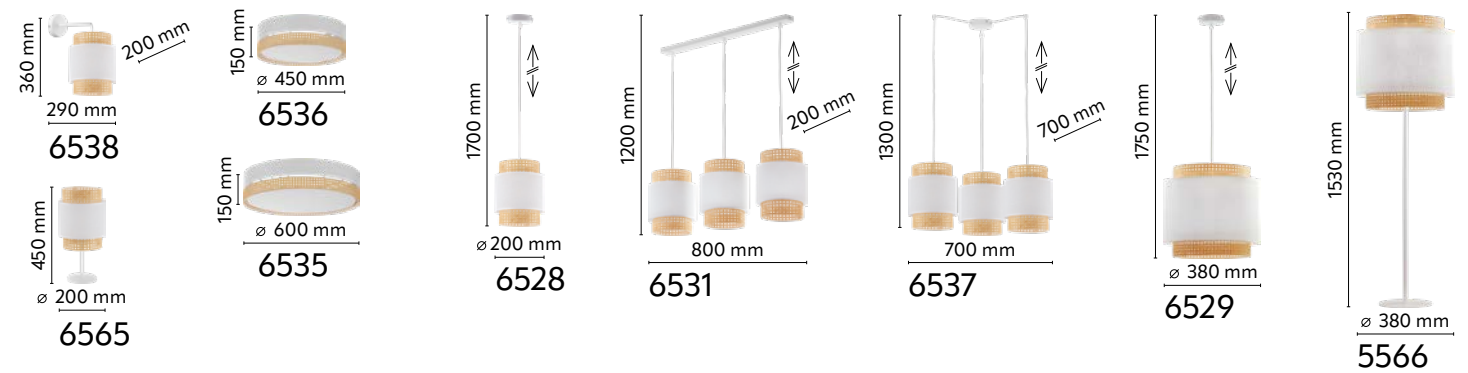

BOHO BLACK, BOHO WHITE

☐ index: 6538 (AB: 9409) ☒ index: 6550 (AB: 9415)	↔ 290 mm ↗ 200 mm ⇅ 360 mm	💡 1 x E27 | 230V | max 15W | LED
☐ index: 6565 (AB: 9409) ☒ index: 5567 (AB: 9415)	↔ 200 mm ↗ 200 mm ⇅ 450 mm	💡 1 x E27 | 230V | max 15W | LED
☐ index: 6528 (AB: 9409) ☒ index: 6540 (AB: 9415)	↔ 200 mm ↗ 200 mm ⇅ 1700 mm	💡 1 x E27 | 230V | max 15W | LED
☐ index: 6529 (AB: 9410) ☒ index: 6542 (AB: 9416)	↔ 380 mm ↗ 380 mm ⇅ 1750 mm	💡 1 x E27 | 230V | max 15W | LED
☐ index: 5566 (AB: 9410) ☒ index: 5568 (AB: 9416)	↔ 380 mm ↗ 380 mm ⇅ 1530 mm	💡 1 x E27 | 230V | max 15W | LED
☐ index: 6537 (AB: 9409) ☒ index: 6549 (AB: 9415)	↔ *700 mm ↗ *700 mm ⇅ 1300 mm	💡 3 x E27 | 230V | max 15W | LED
☐ index: 6531 (AB: 9409) ☒ index: 6541 (AB: 9415)	↔ 800 mm ↗ 200 mm ⇅ 1200 mm	💡 3 x E27 | 230V | max 15W | LED
☐ index: 6536 (AB: 9412) ☒ index: 6548 (AB: 9418)	↔ 450 mm ↗ 450 mm ⇅ 150 mm	💡 3 x E27 | 230V | max 15W | LED
☐ index: 6535 (AB: 9413) ☒ index: 6547 (AB: 9419)	↔ 600 mm ↗ 600 mm ⇅ 150 mm	💡 4 x E27 | 230V | max 15W | LED

material of the lamp: metal, plastic, textile, natural rattan

*maksymalna długość przewodu 2000 mm