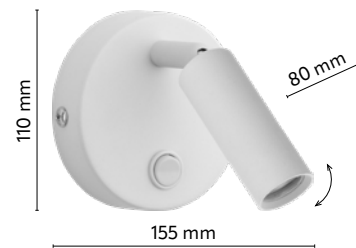

4238

ENZO

- ☐ index: 4238
- ☒ index: 4237
- ☐ index: 4267
- ☐ index: 1372

↔ 155 mm   ↗ 80 mm   ↕ 110 mm

💡 1 x G9 | 230V | max 6W

material of the lamp: metal, plastic