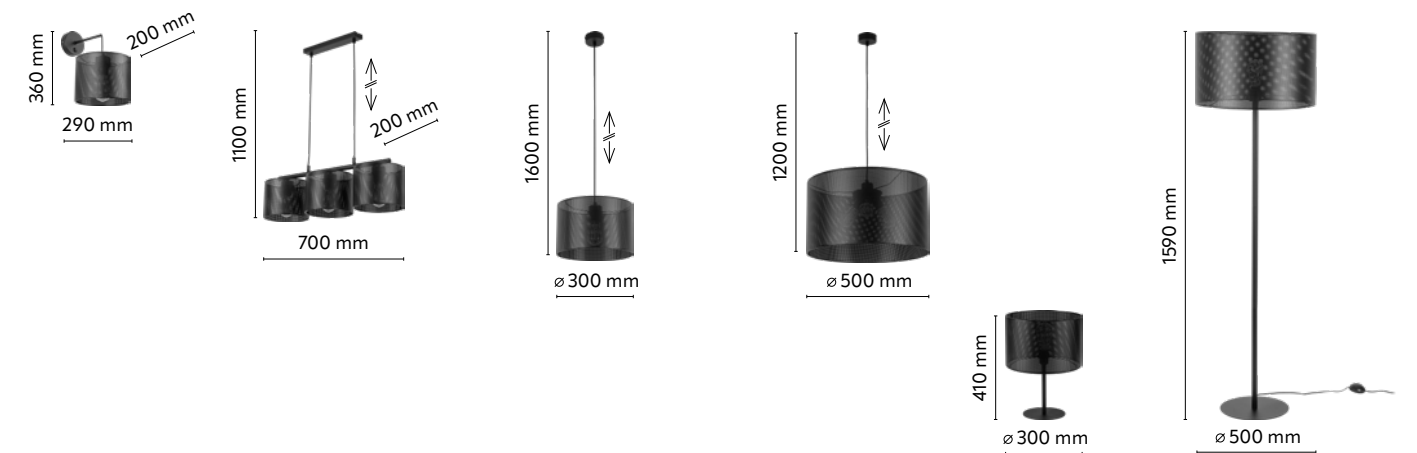

material of the lamp: metal, plastic, textile

4993

4990

4991

5266

5265

MORENO

index: 4993 (AB: 9656)	↔ 290 mm	↗ 200 mm	↕ 360 mm	💡 1 x E27 230V max 15W LED
index: 5266 (AB: 9655)	↔ 300 mm	↗ 300 mm	↕ 410 mm	💡 1 x E27 230V max 15W LED
index: 4991 (AB: 9655)	↔ 300 mm	↗ 300 mm	↕ 1600 mm	💡 1 x E27 230V max 15W LED
index: 4990 (AB: 9654)	↔ 500 mm	↗ 500 mm	↕ 1200 mm	💡 3 x E27 230V max 15W LED
index: 5265 (AB: 9654)	↔ 500 mm	↗ 500 mm	↕ 1590 mm	💡 3 x E27 230V max 15W LED
index: 4992 (AB: 9656)	↔ 700 mm	↗ 200 mm	↕ 1100 mm	💡 3 x E27 230V max 15W LED