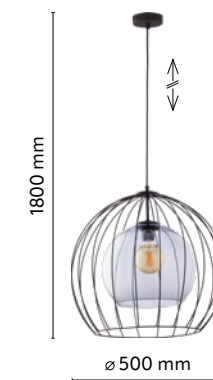

material of the lamp: metal, wood, plastic

VIVIEN

index: 4756	↔ 52 mm	↗ 52 mm	↕ 1500 mm	💡 1 x GU10 230V max 10W LED
index: 4757	↔ 500 mm	↗ 52 mm	↕ 1200 mm	💡 3 x GU10 230V max 10W LED
index: 4758	↔ 1000 mm	↗ 52 mm	↕ 1370 mm	💡 5 x GU10 230V max 10W LED

2726

HELIX GOLD, HELIX BLACK

<ul style="list-style-type: none"> ■ index: 6457 ■ index: 2721 	<ul style="list-style-type: none"> ↔ 80 mm ↗ 150 mm ↕ 570 mm 	<ul style="list-style-type: none"> 💡 2 x E27 230V max 15W LED
<ul style="list-style-type: none"> ■ index: 5622 ■ index: 2724 	<ul style="list-style-type: none"> ↔ 900 mm ↗ 900 mm ↕ 1250 mm 	<ul style="list-style-type: none"> 💡 4 x E27 230V max 15W LED
<ul style="list-style-type: none"> ■ index: 5621 ■ index: 2726 	<ul style="list-style-type: none"> ↔ 900 mm ↗ 900 mm ↕ 1400 mm 	<ul style="list-style-type: none"> 💡 6 x E27 230V max 15W LED
<ul style="list-style-type: none"> ■ index: 4688 ■ index: 4687 	<ul style="list-style-type: none"> ↔ 620 mm ↗ 620 mm ↕ 200 mm 	<ul style="list-style-type: none"> 💡 4 x E27 230V max 15W LED
<ul style="list-style-type: none"> ■ index: 4699 ■ index: 4679 	<ul style="list-style-type: none"> ↔ 620 mm ↗ 620 mm ↕ 260 mm 	<ul style="list-style-type: none"> 💡 6 x E27 230V max 15W LED

material of the lamp: metal, plastic

3154

2552

4483

5057

UNIVERSO

index: 3154 (KL: 7381)	↔ 260 mm	↗ 260 mm	↕ 1720 mm	💡 1 x E27 230V max 15W LED
index: 2552 (KL: 7429)	↔ 500 mm	↗ 500 mm	↕ 1800 mm	💡 1 x E27 230V max 15W LED
index: 4483 (KL: 7381)	↔ 1110 mm	↗ 260 mm	↕ 1650 mm	💡 3 x E27 230V max 15W LED
index: 5057 (KL: 7429)	↔ 500 mm	↗ 500 mm	↕ 1790 mm	💡 1 x E27 230V max 15W LED

material of the lamp: metal, plastic, glass

4611

4612

LIMAL

index: 4611	↔ 275 mm	↗ 80 mm	↕ 230 mm	💡 1 x E14 230V max 40W LED
index: 4612	↔ 720 mm	↗ 700 mm	↕ 860 mm	💡 5 x E14 230V max 40W LED
index: 4613	↔ 720 mm	↗ 720 mm	↕ 860 mm	💡 7 x E14 230V max 40W LED