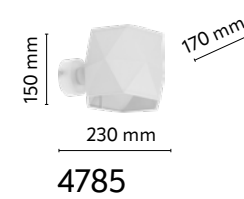

4785

KANTOOR

☐ index: 4785 (AB: 9665) ☐ index: 4787 (AB: 9667) ☐ index: 4786 (AB: 9666) ☐ index: 4788 (AB: 9668)	↔ 230 mm ↗ 170 mm ↕ 150 mm	💡 1 x E27 | 230V | max 15W | LED
☐ index: 1565 (AB: 8676) ☐ index: 1566 (AB: 8677) ☐ index: 1567 (AB: 8678) ☐ index: 6195 (AB: 9403)	↔ 520 mm ↗ 520 mm ↕ 170 mm	💡 4 x E27 | 230V | max 15W | LED
☐ index: 4225 (AB: 8971) ☐ index: 4223 (AB: 9918) ☐ index: 4227 (AB: 8973) ☐ index: 6196 (AB: 9404)	↔ 780 mm ↗ 780 mm ↕ 170 mm	💡 6 x E27 | 230V | max 15W | LED

material of the lamp: metal, plastic, textile