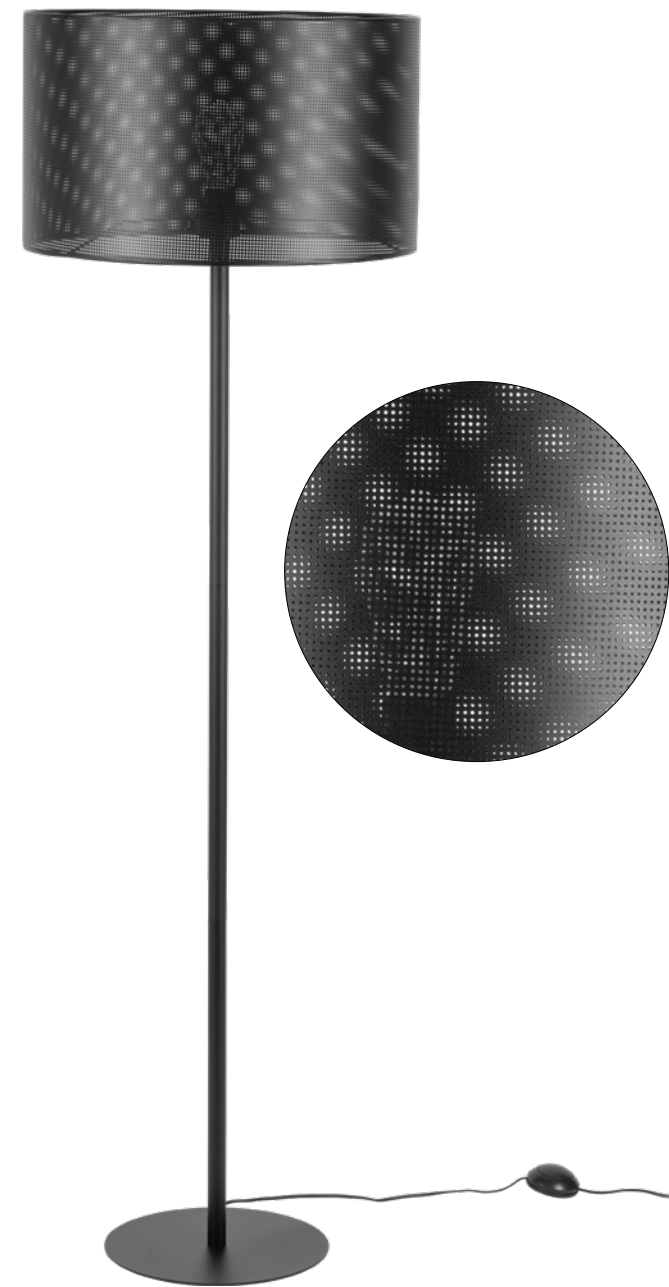

material of the lamp: metal, plastic, textile

4993

4990

4991

5266

5265

MORENO

index: 4993 (AB: 9656)	↔ 290 mm	↗ 200 mm	↕ 360 mm	💡 1 x E27 230V max 15W LED
index: 5266 (AB: 9655)	↔ 300 mm	↗ 300 mm	↕ 410 mm	💡 1 x E27 230V max 15W LED
index: 4991 (AB: 9655)	↔ 300 mm	↗ 300 mm	↕ 1600 mm	💡 1 x E27 230V max 15W LED
index: 4990 (AB: 9654)	↔ 500 mm	↗ 500 mm	↕ 1200 mm	💡 3 x E27 230V max 15W LED
index: 5265 (AB: 9654)	↔ 500 mm	↗ 500 mm	↕ 1590 mm	💡 3 x E27 230V max 15W LED
index: 4992 (AB: 9656)	↔ 700 mm	↗ 200 mm	↕ 1100 mm	💡 3 x E27 230V max 15W LED

material of the lamp: metal, plastic, textile

1884

1885

2936

2537

2920

1880

2536