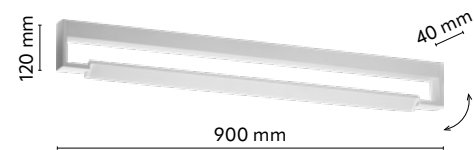

3501

862

3503

3500

864

3502

EYE, PORI, DEKSTER

<input type="checkbox"/> EYE / index: 3500 <input checked="" type="checkbox"/> EYE / index: 3501	↔ 84 mm ↗ 84 mm ↕ 34 mm	💡 1x GU10 / MR16 230V max 10W
<input type="checkbox"/> PORI / index: 862 <input checked="" type="checkbox"/> PORI / index: 864	↔ 290 mm ↗ 290 mm ↕ 75 mm	💡 2x E27 230V max 15W LED
<input type="checkbox"/> DEKSTER / index: 3502 <input checked="" type="checkbox"/> DEKSTER / index: 3503	↔ 900 mm ↗ 40 mm ↕ 120 mm	💡 LED 36W 230V