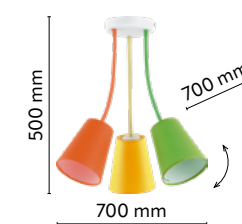

material of the lamp: metal, plastic, textile

WIRE COLOUR

2448

2106

3082

2107

WIRE COLOUR

index: 2448 (AB: 8789)	↔ 400 mm	↗ 140 mm	↕ 300 mm	💡 1 x E27 230V max 15W LED
index: 2106 (AB: 8699)	↔ 700 mm	↗ 700 mm	↕ 500 mm	💡 3 x E27 230V max 15W LED
index: 2107 (AB: 8700)	↔ 700 mm	↗ 700 mm	↕ 500 mm	💡 5 x E27 230V max 15W LED
index: 3082 (AB: 8789)	↔ 560 mm	↗ 300 mm	↕ 1500 mm	💡 1 x E27 230V max 15W LED