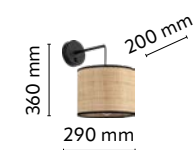

material of the lamp: metal, wood, plastic, textile

ALBERO LEN

6555

6556

5573

5574

ALBERO LEN

index: 6555 (AB: 9374)	↔ 285 mm	↗ 200 mm	↕ 350 mm	💡 1 x E27 230V max 15W LED
index: 5573 (AB: 9374)	↔ 200 mm	↗ 200 mm	↕ 390 mm	💡 1 x E27 230V max 15W LED
index: 6556 (AB: 9374)	↔ 570 mm	↗ 520 mm	↕ 600 mm	💡 3 x E27 230V max 15W LED
index: 6557 (AB: 9374)	↔ 870 mm	↗ 570 mm	↕ 530 mm	💡 4 x E27 230V max 15W LED
index: 5574 (AB: 9047)	↔ 500 mm	↗ 500 mm	↕ 1700 mm	💡 1 x E27 230V max 15W LED

material of the lamp: wood, plastic, textile

6687

4729

4730

4727

LIBERIA

index: 4729 (AB: 9577)	↔ 600 mm	↗ 600 mm	↕ 150 mm	💡 1 x E27 230V max 15W LED
index: 4730 (AB: 9579)	↔ 300 mm	↗ 300 mm	↕ 1600 mm	💡 1 x E27 230V max 15W LED
index: 4727 (AB: 9576)	↔ 500 mm	↗ 500 mm	↕ 1150 mm	💡 3 x E27 230V max 15W LED
index: 5161 (AB: 9576)	↔ 500 mm	↗ 500 mm	↕ 1590 mm	💡 1 x E27 230V max 15W LED
index: 6687 (AB: 9718)	↔ 290 mm	↗ 200 mm	↕ 360 mm	💡 1 x E27 230V max 15W LED