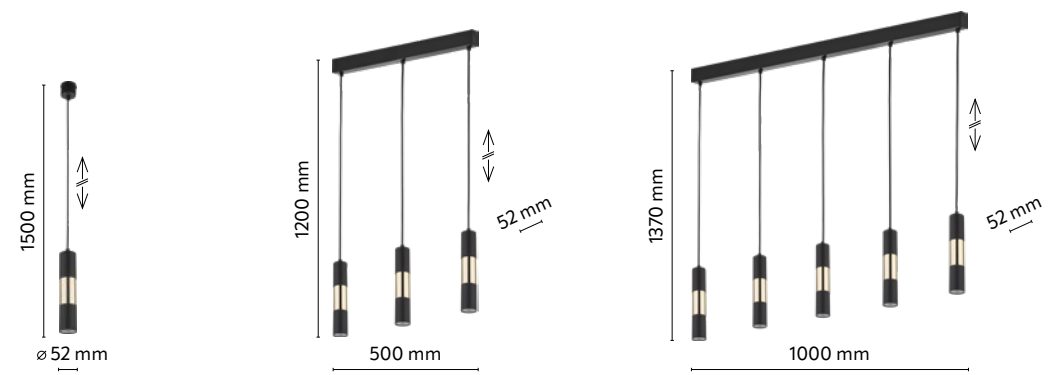

5776

5770

5597

5772

5596

ECO

index: 5776 (AB: 9715)	↔ 250 mm	↗ 200 mm	↕ 300 mm	💡 1 x E27 230V max 15W LED
index: 5770 (AB: 9673)	↔ 200 mm	↗ 200 mm	↕ 1600 mm	💡 1 x E27 230V max 15W LED
index: 5772 (AB: 9674)	↔ 380 mm	↗ 380 mm	↕ 1650 mm	💡 1 x E27 230V max 15W LED
index: 5596 (AB: 9715)	↔ 200 mm	↗ 200 mm	↕ 340 mm	💡 1 x E27 230V max 15W LED
index: 5771 (AB: 9673)	↔ 770 mm	↗ 200 mm	↕ 800 mm	💡 3 x E27 230V max 15W LED
index: 5597 (AB: 9673)	↔ 500 mm	↗ 500 mm	↕ 1390 mm	💡 1 x E27 230V max 15W LED

material of the lamp: metal, wood, plastic, textile

5773

5775

5774

ECO

index: 5773 (AB: 9712)	↔ 500 mm	↗ 500 mm	↕ 1200 mm	💡 3 x E27 230V max 15W LED
index: 5775 (AB: 9714)	↔ 450 mm	↗ 450 mm	↕ 180 mm	💡 3 x E27 230V max 15W LED
index: 5774 (AB: 9714)	↔ 600 mm	↗ 600 mm	↕ 180 mm	💡 4 x E27 230V max 15W LED

index: 4678 | ↔ 180 mm ↗ 47 mm ⇅ 510 mm | 💡 2 x G9 | 230V | max 6W | LED

material of the lamp: metal, wood, plastic

LUNA WOOD

G9 / index: 3522

LUNA WOOD

index: 3377 | ↔ 300 mm ↗ 45 mm ⇅ 300 mm | 💡 4 x G9 | 230V | max 6W | LED

material of the lamp: metal, wood, plastic

VIVIEN

index: 4756	↔ 52 mm	↗ 52 mm	↕ 1500 mm	💡 1 x GU10 230V max 10W LED
index: 4757	↔ 500 mm	↗ 52 mm	↕ 1200 mm	💡 3 x GU10 230V max 10W LED
index: 4758	↔ 1000 mm	↗ 52 mm	↕ 1370 mm	💡 5 x GU10 230V max 10W LED