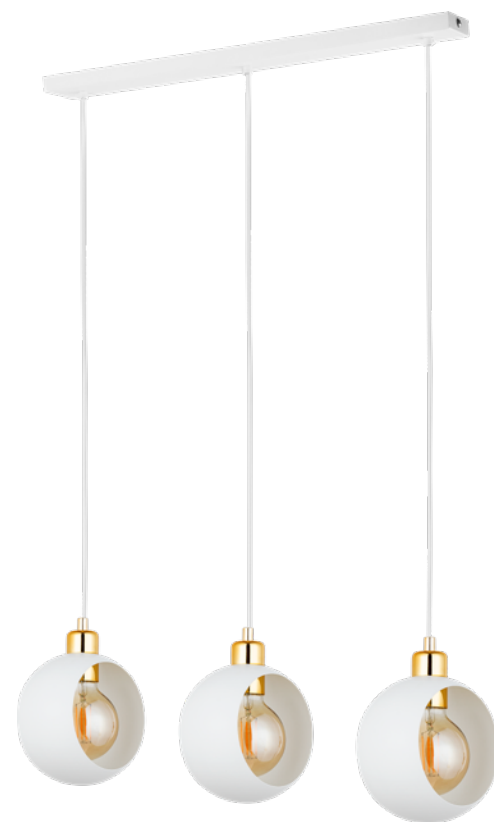

material of the lamp: metal, plastic

*maksymalna długość przewodu 2000 mm

TK CYKLOP

2740

2741

2743

3046

2746