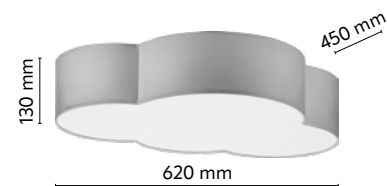

material of the lamp: metal, plastic, textile

3229

TK[®] CLOUD

4228

1533

CLOUD WHITE, CLOUD GREY, CLOUD PINK, CLOUD BLUE

<ul style="list-style-type: none"> index: 4228 (AB 9314) index: 3144 (AB 9943) index: 6075 (AB 9316) index: 6074 (AB 9315) 	<p>↔ 410 mm ↗ 310 mm ↕ 130 mm</p>	<p>💡 2 x E27 230V max 15W LED</p>
<ul style="list-style-type: none"> index: 1533 (AB 8819) index: 3145 (AB 9944) index: 6072 (AB 9313) index: 6071 (AB 9312) 	<p>↔ 620 mm ↗ 450 mm ↕ 130 mm</p>	<p>💡 4 x E27 230V max 15W LED</p>