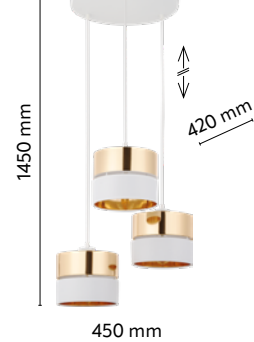

HILTON GOLD

HILTON GOLD

index: 4770 (AB: 9627)	↔ 280 mm ↗ 200 mm ⇅ 280 mm	💡 1 x E27 | 230V | max 15W | LED
index: 5361 (AB: 9627)	↔ 280 mm ↗ 200 mm ⇅ 340 mm	💡 1 x E27 | 230V | max 15W | LED + 1 x G9 | 230V | max 6W | LED
index: 4772 (AB: 9632)	↔ 450 mm ↗ 450 mm ⇅ 165 mm	💡 3 x E27 | 230V | max 15W | LED
index: 4773 (AB: 9633)	↔ 600 mm ↗ 600 mm ⇅ 165 mm	💡 4 x E27 | 230V | max 15W | LED
index: 4774 (AB: 9629)	↔ 450 mm ↗ 420 mm ⇅ 1450 mm	💡 3 x E27 | 230V | max 15W | LED
index: 4775 (AB: 9629)	↔ 940 mm ↗ 200 mm ⇅ 950 mm	💡 3 x E27 | 230V | max 15W | LED
index: 4771 (AB: 9630)	↔ 500 mm ↗ 500 mm ⇅ 1750 mm	💡 1 x E27 | 230V | max 15W | LED
index: 5073 (AB: 9628)	↔ 300 mm ↗ 300 mm ⇅ 450 mm	💡 1 x E27 | 230V | max 15W | LED
index: 5074 (AB: 9631)	↔ 500 mm ↗ 500 mm ⇅ 1590 mm	💡 1 x E27 | 230V | max 15W | LED

material of the lamp: metal, plastic, textile

4774

4770