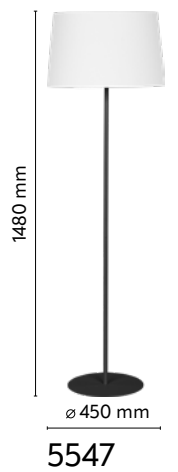

5548

5547

MAJA NATURE, MAJA BLACK AND WHITE

☐ index: 6448 (AB: 8405) ☒ index: 6445 (AB: 9618)	↔ 230 mm ↗ 190 mm ⇅ 250 mm	💡 1x E27 | 230V | max 15W | LED
☐ index: 6449 (AB: 8405) ☒ index: 6446 (AB: 9618)	↔ 400 mm ↗ 190 mm ⇅ 500 mm	💡 1x E27 | 230V | max 15W | LED 💡 1x GU10 | 230V | max 10W
☐ index: 6447 (AB: 8406) ☒ index: 6444 (AB: 9620)	↔ 450 mm ↗ 450 mm ⇅ 1750 mm	💡 1x E27 | 230V | max 15W | LED
☐ index: 5548 (AB: 8405) ☒ index: 5546 (AB: 9618)	↔ 200 mm ↗ 200 mm ⇅ 360 mm	💡 1x E27 | 230V | max 15W | LED
☐ index: 5547 (AB: 8407) ☒ index: 5545 (AB: 9619)	↔ 450 mm ↗ 450 mm ⇅ 1480 mm	💡 1x E27 | 230V | max 15W | LED

material of the lamp: metal, plastic, textile