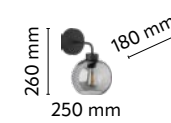

CUBUS GRAPHITE

index: 4138 (KL: 7381)	↔ 250 mm	↗ 180 mm	↕ 260 mm	💡 1 x E27 | 230V | max 15W | LED
index: 5102 (KL: 7381)	↔ 270 mm	↗ 200 mm	↕ 460 mm	💡 1 x E27 | 230V | max 15W | LED
index: 4292 (KL: 7429)	↔ 300 mm	↗ 300 mm	↕ 1750 mm	💡 1 x E27 | 230V | max 15W | LED
index: 5239 (KL: 7381)	↔ 450 mm	↗ 450 mm	↕ 1500 mm	💡 3 x E27 | 230V | max 15W | LED
index: 4113 (KL: 7381, 7426)	↔ 950 mm	↗ 360 mm	↕ 1750 mm	💡 8 x E27 | 230V | max 15W | LED

material of the lamp: metal, plastic, glass