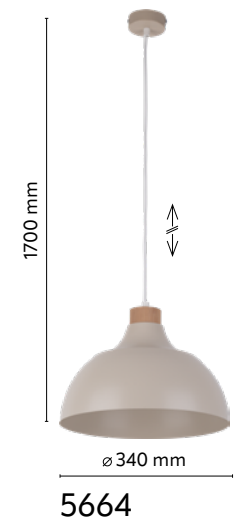

material of the lamp: metal, wood, plastic

VIVIEN

index: 4756	↔ 52 mm	↗ 52 mm	↕ 1500 mm	💡 1 x GU10 230V max 10W LED
index: 4757	↔ 500 mm	↗ 52 mm	↕ 1200 mm	💡 3 x GU10 230V max 10W LED
index: 4758	↔ 1000 mm	↗ 52 mm	↕ 1370 mm	💡 5 x GU10 230V max 10W LED

material of the lamp: metal, plastic, glass

4611

4612

LIMAL

index: 4611	↔ 275 mm	↗ 80 mm	↕ 230 mm	💡 1 x E14 230V max 40W LED
index: 4612	↔ 720 mm	↗ 700 mm	↕ 860 mm	💡 5 x E14 230V max 40W LED
index: 4613	↔ 720 mm	↗ 720 mm	↕ 860 mm	💡 7 x E14 230V max 40W LED

material of the lamp: metal, wood, plastic

6008

3194

6006

FARO WHITE, FARO BLACK

<input type="checkbox"/> index: 3192 <input checked="" type="checkbox"/> index: 3194	↔ 335 mm ↗ 335 mm ⇅ 1660 mm	💡 1 x E27 230V max 15W LED
<input type="checkbox"/> index: 6003 <input checked="" type="checkbox"/> index: 6006	↔ 500 mm ↗ 500 mm ⇅ 1750 mm	💡 1 x E27 230V max 15W LED
<input type="checkbox"/> index: 6007 <input checked="" type="checkbox"/> index: 6008	↔ 920 mm ↗ 335 mm ⇅ 1300 mm	💡 2 x E27 230V max 15W LED

material of the lamp: metal, plastic

2070

5665

CAP

<ul style="list-style-type: none"> index: 2070 index: 5664 index: 5665 index: 2071 	<p>↔ 340 mm ↗ 340 mm ↕ 1700 mm</p>	<p>💡 1 x E27 230V max 15W LED</p>
--	--	---