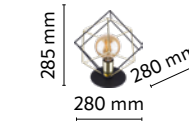

5450

ALAMBRE

index: 2702	↔ 280 mm	↗ 280 mm	↕ 300 mm	💡 1 x E27 230V max 15W LED
index: 6712	↔ 320 mm	↗ 280 mm	↕ 400 mm	💡 1 x E27 230V max 15W LED
index: 2777	↔ 280 mm	↗ 280 mm	↕ 1750 mm	💡 1 x E27 230V max 15W LED
index: 6713	↔ *700 mm	↗ *700 mm	↕ 1300 mm	💡 4 x E27 230V max 15W LED
index: 2699	↔ 840 mm	↗ 280 mm	↕ 1350 mm	💡 3 x E27 230V max 15W LED
index: 2779	↔ 780 mm	↗ 460 mm	↕ 1400 mm	💡 6 x E27 230V max 15W LED
index: 5450	↔ 280 mm	↗ 280 mm	↕ 285 mm	💡 1 x E27 230V max 15W LED