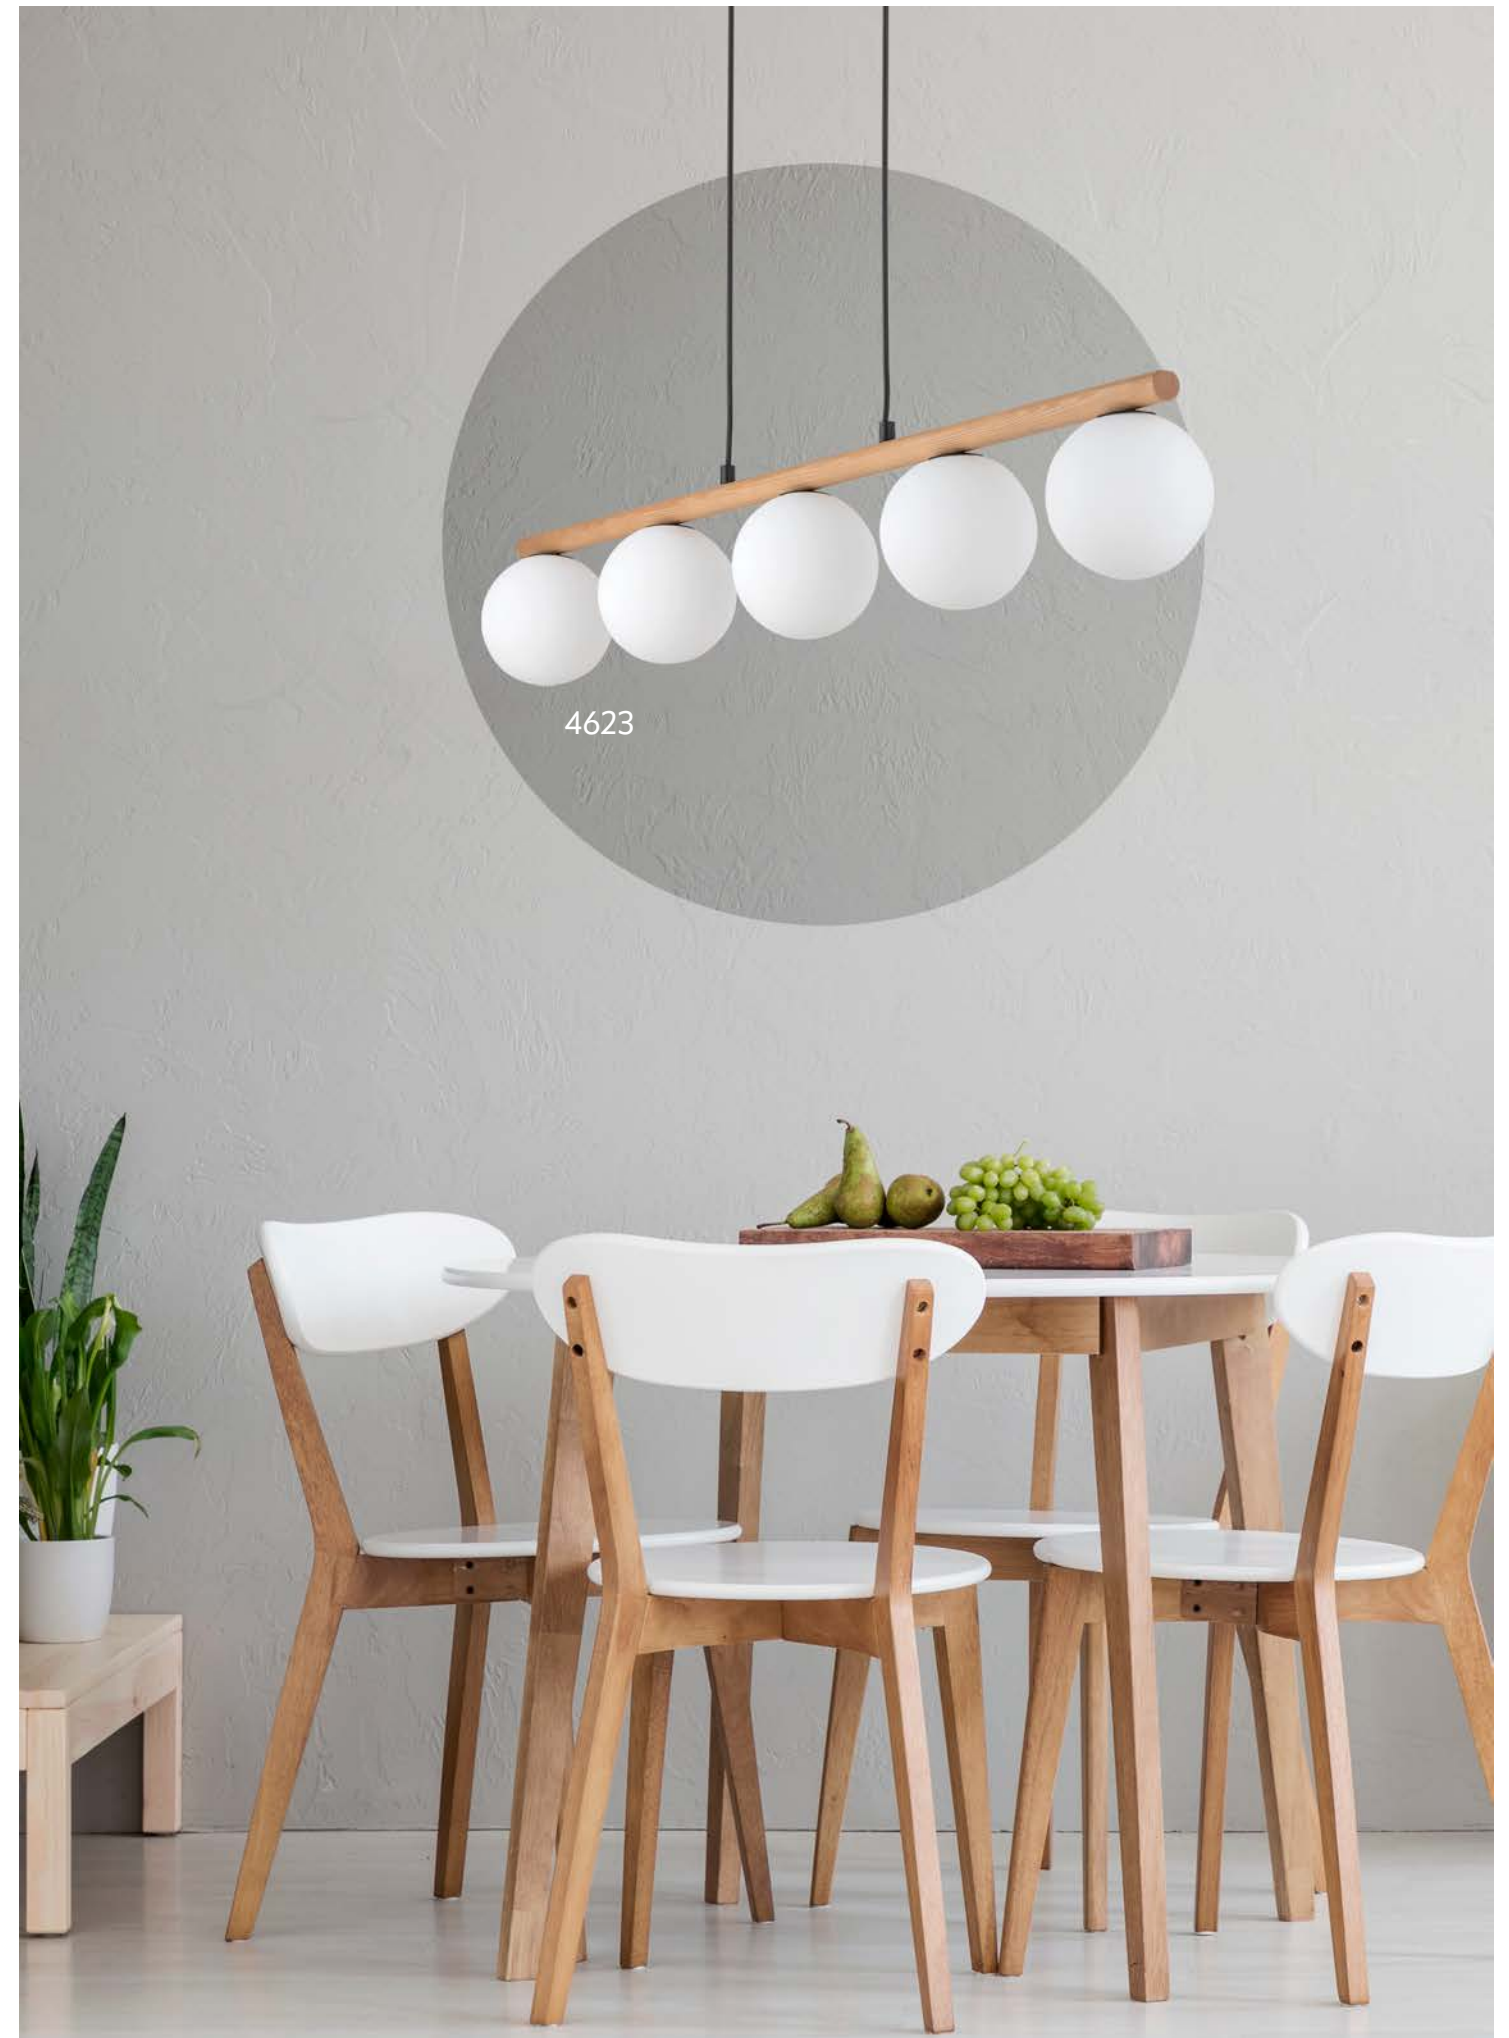

ESTERA WOOD

ESTERA WOOD

index: 4620 (KL: 7454)	↔ 270 mm	↗ 120 mm	↕ 340 mm	💡 2 x G9 | 230V | max 6W | LED
index: 4621 (KL: 7454)	↔ 630 mm	↗ 120 mm	↕ 170 mm	💡 3 x G9 | 230V | max 6W | LED
index: 4623 (KL: 7454)	↔ 800 mm	↗ 120 mm	↕ 840 mm	💡 5 x G9 | 230V | max 6W | LED

material of the lamp: metal, wood, plastic, glass