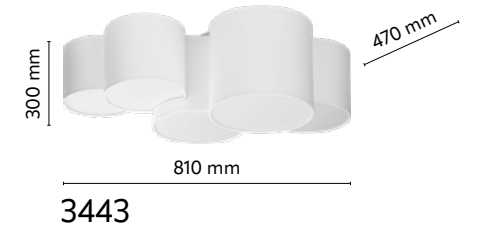

3443

MONA WHITE, MONA NATURE, MONA COLOUR, MONA GOLD

□ index: 3441 (AB: 9194) ■ index: 6591 (AB: 9406) ■ index: 4183 (AB: 9360) ■ index: 3445 (AB: 9198)	↔ 540 mm ↗ 420 mm ↕ 300 mm	💡 3 x E27 | 230V | max 15W | LED
□ index: 3442 (AB: 9195) ■ index: 6592 (AB: 9407) ■ index: 4184 (AB: 9361) ■ index: 3446 (AB: 9199)	↔ 690 mm ↗ 500 mm ↕ 300 mm	💡 4 x E27 | 230V | max 15W | LED
□ index: 3443 (AB: 9196) ■ index: 6593 (AB: 9408) ■ index: 4185 (AB: 9362) ■ index: 3447 (AB: 9200)	↔ 810 mm ↗ 470 mm ↕ 300 mm	💡 5 x E27 | 230V | max 15W | LED

material of the lamp: metal, plastic, textile