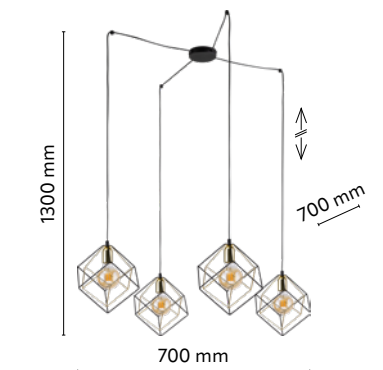

material of the lamp: metal, wood, plastic

VIVIEN

index: 4756	↔ 52 mm	↗ 52 mm	↕ 1500 mm	💡 1 x GU10 230V max 10W LED
index: 4757	↔ 500 mm	↗ 52 mm	↕ 1200 mm	💡 3 x GU10 230V max 10W LED
index: 4758	↔ 1000 mm	↗ 52 mm	↕ 1370 mm	💡 5 x GU10 230V max 10W LED

5450

ALAMBRE

index: 2702	↔ 280 mm	↗ 280 mm	↕ 300 mm	💡 1 x E27 230V max 15W LED
index: 6712	↔ 320 mm	↗ 280 mm	↕ 400 mm	💡 1 x E27 230V max 15W LED
index: 2777	↔ 280 mm	↗ 280 mm	↕ 1750 mm	💡 1 x E27 230V max 15W LED
index: 6713	↔ *700 mm	↗ *700 mm	↕ 1300 mm	💡 4 x E27 230V max 15W LED
index: 2699	↔ 840 mm	↗ 280 mm	↕ 1350 mm	💡 3 x E27 230V max 15W LED
index: 2779	↔ 780 mm	↗ 460 mm	↕ 1400 mm	💡 6 x E27 230V max 15W LED
index: 5450	↔ 280 mm	↗ 280 mm	↕ 285 mm	💡 1 x E27 230V max 15W LED