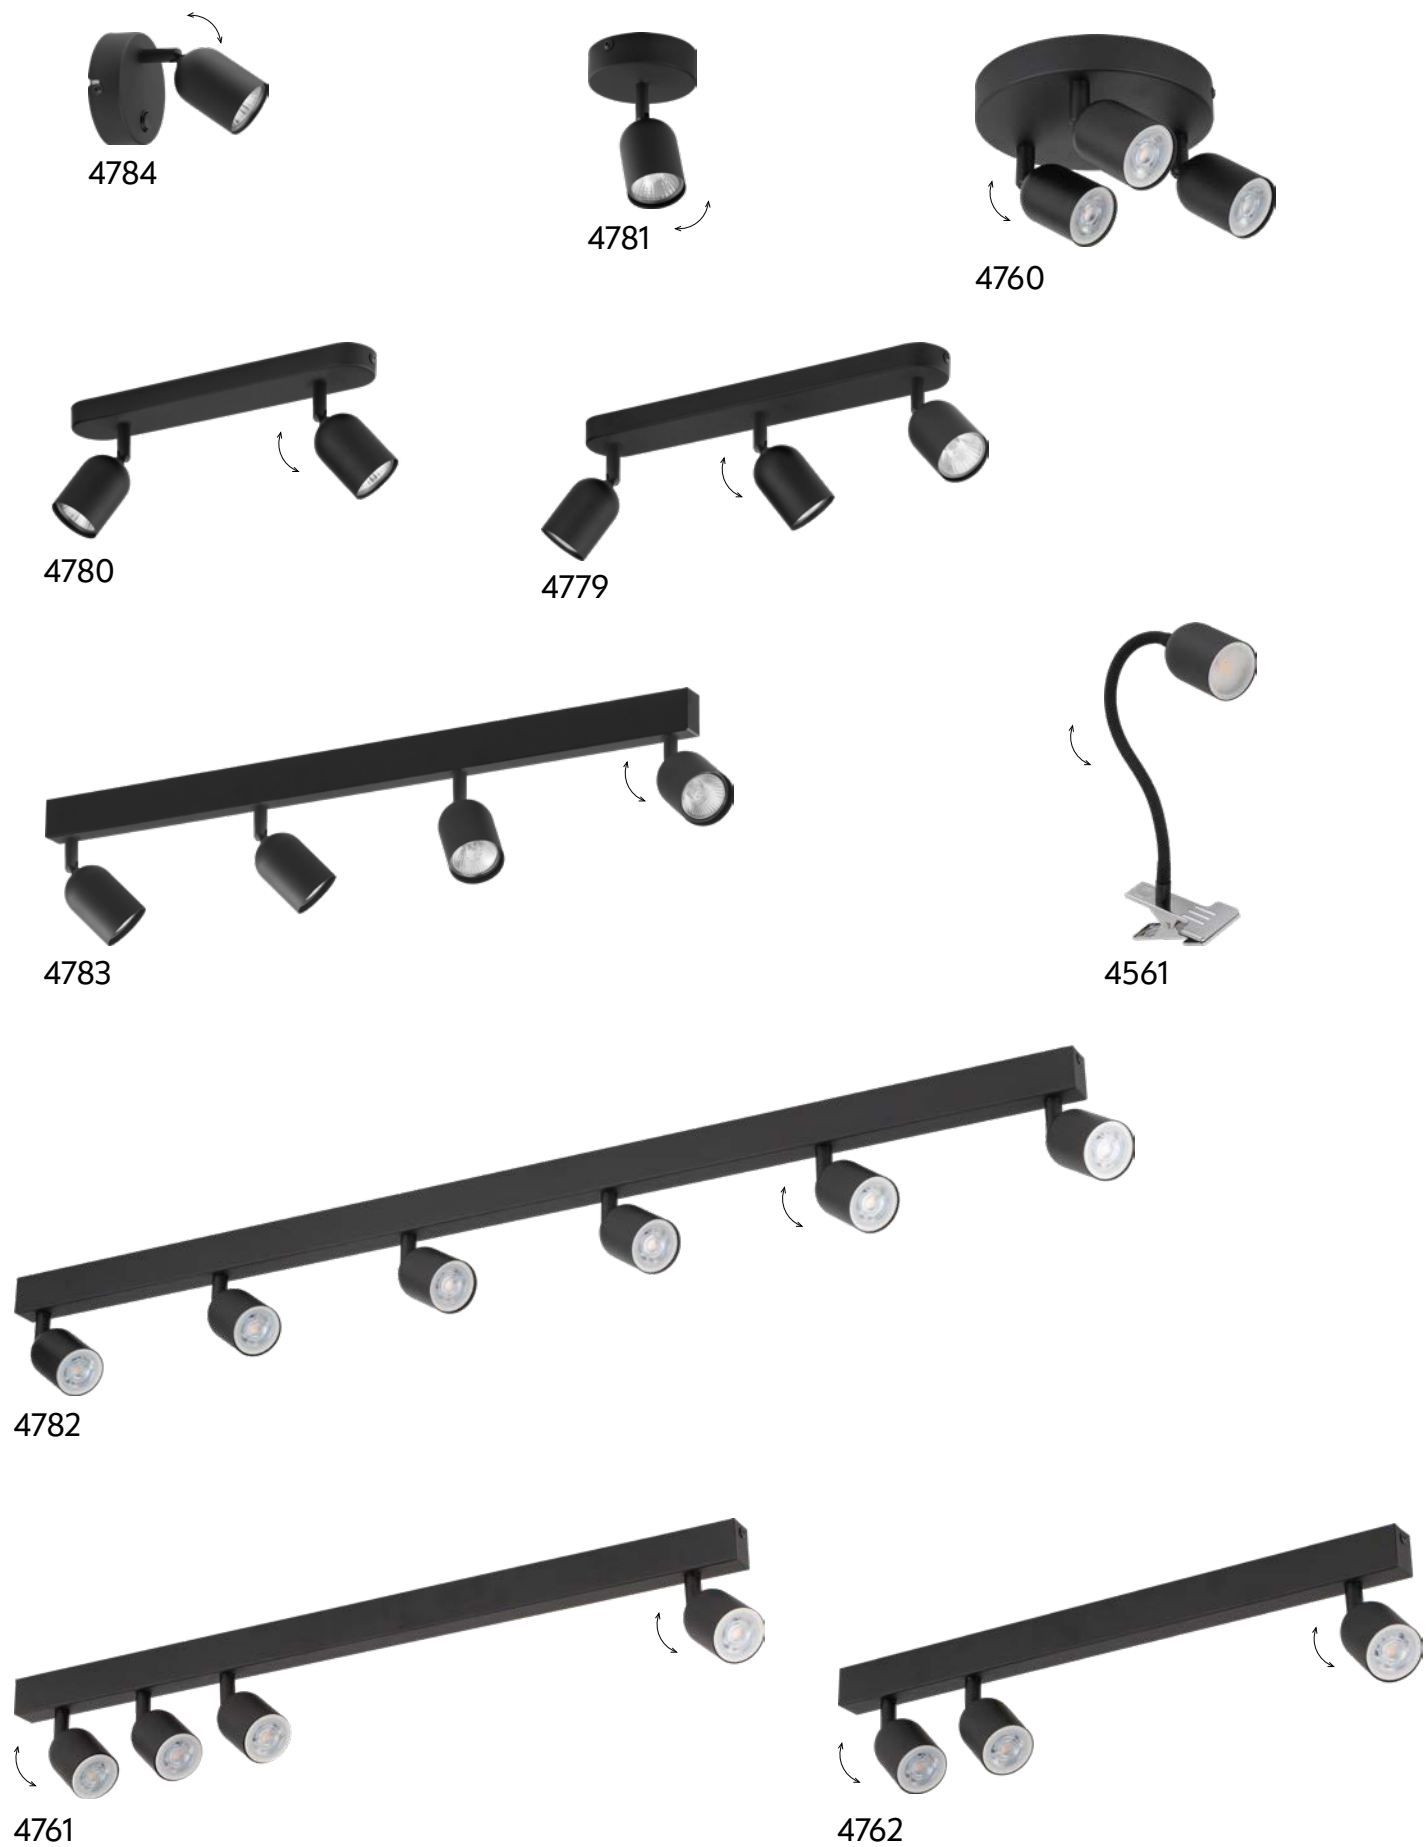

material of the lamp: metal, plastic

AVIA

index: 4690	↔ 610 mm	↗ 80 mm	↕ 90 mm	💡 2 x GX 53 230V max 10W LED
index: 4689	↔ 490 mm	↗ 440 mm	↕ 50 mm	💡 3 x GX 53 230V max 10W LED
index: 4692	↔ 660 mm	↗ 640 mm	↕ 50 mm	💡 6 x GX 53 230V max 10W LED
index: 4694	↔ 1110 mm	↗ 210 mm	↕ 780 mm	💡 6 x GX 53 230V max 10W LED
index: 5579	↔ 300 mm	↗ 300 mm	↕ 1400 mm	💡 1 x GX 53 230V max 10W LED

material of the lamp: metal, plastic

* included with AR111 bulb

TOP WHITE, TOP BLACK

<input type="checkbox"/> index: 4411 <input checked="" type="checkbox"/> index: 4784	↔ 150 mm ↗ 80 mm ⇅ 130 mm	💡 1 x GU10 230V max 10W LED
<input type="checkbox"/> index: 3299 <input checked="" type="checkbox"/> index: 4781	↔ 125 mm ↗ 80 mm ⇅ 150 mm	💡 1 x GU10 230V max 10W LED
<input type="checkbox"/> index: 4412 <input checked="" type="checkbox"/> index: 4780	↔ 350 mm ↗ 180 mm ⇅ 140 mm	💡 2 x GU10 230V max 10W LED
<input type="checkbox"/> index: 4413 <input checked="" type="checkbox"/> index: 4779	↔ 500 mm ↗ 180 mm ⇅ 140 mm	💡 3 x GU10 230V max 10W LED
<input type="checkbox"/> index: 6316 <input checked="" type="checkbox"/> index: 4760	↔ 270 mm ↗ 250 mm ⇅ 160 mm	💡 3 x GU10 230V max 10W LED
<input type="checkbox"/> index: 4559 <input checked="" type="checkbox"/> index: 4561	↔ 200 mm ↗ 60 mm ⇅ 350 mm	💡 1 x GU10 230V max 10W LED
<input type="checkbox"/> index: 6318 <input checked="" type="checkbox"/> index: 4762	↔ 740 mm ↗ 180 mm ⇅ 160 mm	💡 3 x GU10 230V max 10W LED
<input type="checkbox"/> index: 6317 <input checked="" type="checkbox"/> index: 4761	↔ 940 mm ↗ 180 mm ⇅ 160 mm	💡 4 x GU10 230V max 10W LED
<input type="checkbox"/> index: 1024 <input checked="" type="checkbox"/> index: 4783	↔ 840 mm ↗ 180 mm ⇅ 160 mm	💡 4 x GU10 230V max 10W LED
<input type="checkbox"/> index: 1026 <input checked="" type="checkbox"/> index: 4782	↔ 1270 mm ↗ 180 mm ⇅ 160 mm	💡 6 x GU10 230V max 10W LED