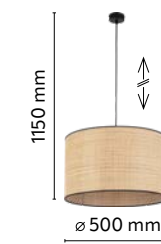

5776

5770

5597

5772

5596

ECO

index: 5776 (AB: 9715)	↔ 250 mm	↗ 200 mm	↕ 300 mm	💡 1 x E27 230V max 15W LED
index: 5770 (AB: 9673)	↔ 200 mm	↗ 200 mm	↕ 1600 mm	💡 1 x E27 230V max 15W LED
index: 5772 (AB: 9674)	↔ 380 mm	↗ 380 mm	↕ 1650 mm	💡 1 x E27 230V max 15W LED
index: 5596 (AB: 9715)	↔ 200 mm	↗ 200 mm	↕ 340 mm	💡 1 x E27 230V max 15W LED
index: 5771 (AB: 9673)	↔ 770 mm	↗ 200 mm	↕ 800 mm	💡 3 x E27 230V max 15W LED
index: 5597 (AB: 9673)	↔ 500 mm	↗ 500 mm	↕ 1390 mm	💡 1 x E27 230V max 15W LED

material of the lamp: metal, wood, plastic, textile

5773

5775

5774

ECO

index: 5773 (AB: 9712)	↔ 500 mm	↗ 500 mm	↕ 1200 mm	💡 3 x E27 230V max 15W LED
index: 5775 (AB: 9714)	↔ 450 mm	↗ 450 mm	↕ 180 mm	💡 3 x E27 230V max 15W LED
index: 5774 (AB: 9714)	↔ 600 mm	↗ 600 mm	↕ 180 mm	💡 4 x E27 230V max 15W LED

material of the lamp: metal, wood, plastic, textile

ALBERO LEN

6555

6556

5573

5574

ALBERO LEN

index: 6555 (AB: 9374)	↔ 285 mm	↗ 200 mm	↕ 350 mm	💡 1 x E27 230V max 15W LED
index: 5573 (AB: 9374)	↔ 200 mm	↗ 200 mm	↕ 390 mm	💡 1 x E27 230V max 15W LED
index: 6556 (AB: 9374)	↔ 570 mm	↗ 520 mm	↕ 600 mm	💡 3 x E27 230V max 15W LED
index: 6557 (AB: 9374)	↔ 870 mm	↗ 570 mm	↕ 530 mm	💡 4 x E27 230V max 15W LED
index: 5574 (AB: 9047)	↔ 500 mm	↗ 500 mm	↕ 1700 mm	💡 1 x E27 230V max 15W LED

material of the lamp: wood, plastic, textile

6687

4729

4730

4727

LIBERIA

index: 4729 (AB: 9577)	↔ 600 mm	↗ 600 mm	↕ 150 mm	💡 1 x E27 230V max 15W LED
index: 4730 (AB: 9579)	↔ 300 mm	↗ 300 mm	↕ 1600 mm	💡 1 x E27 230V max 15W LED
index: 4727 (AB: 9576)	↔ 500 mm	↗ 500 mm	↕ 1150 mm	💡 3 x E27 230V max 15W LED
index: 5161 (AB: 9576)	↔ 500 mm	↗ 500 mm	↕ 1590 mm	💡 1 x E27 230V max 15W LED
index: 6687 (AB: 9718)	↔ 290 mm	↗ 200 mm	↕ 360 mm	💡 1 x E27 230V max 15W LED