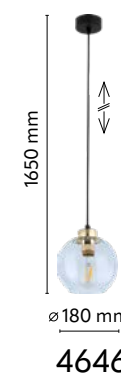

4646

DEVI

- index: 4740 (KL: 7465) - index: 4741 (KL: 7468)	↔ 180 mm ↗ 180 mm ↕ 200 mm	💡 1 x E27 | 230V | max 15W | LED
- index: 4646 (KL: 7465) - index: 4645 (KL: 7468)	↔ 180 mm ↗ 180 mm ↕ 1650 mm	💡 1 x E27 | 230V | max 15W | LED
- index: 4578 (KL: 7491) - index: 4636 (KL: 7483)	↔ 250 mm ↗ 250 mm ↕ 1700 mm	💡 1 x E27 | 230V | max 15W | LED
- index: 4579 (KL: 7485) - index: 4637 (KL: 7482)	↔ 370 mm ↗ 350 mm ↕ 950 mm	💡 3 x E27 | 230V | max 15W | LED
- index: 4580 (KL: 7485) - index: 4638 (KL: 7482)	↔ 810 mm ↗ 180 mm ↕ 1200 mm	💡 3 x E27 | 230V | max 15W | LED

material of the lamp: metal, plastic, glass