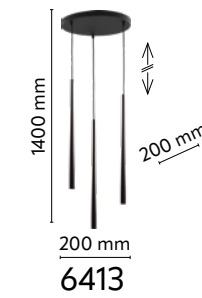

6410

6414

6413