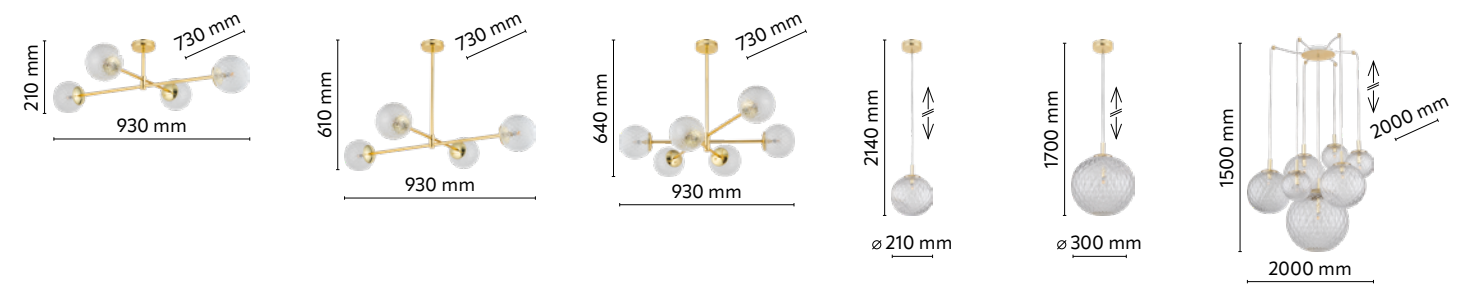

CADIX

index: 4609 (KL: 7877)	↔ 210 mm ↗ 210 mm ↓ 2140 mm	💡 1 x G9 | 230V | max 6W | LED
index: 4610 (KL: 7882)	↔ 300 mm ↗ 300 mm ↓ 2200 mm	💡 1 x G9 | 230V | max 6W | LED
index: 4608 (KL: 7872, 7877, 7882)	↔ *2000 mm ↗ *2000 mm ↓ 1500 mm	💡 7 x G9 | 230V | max 6W | LED
index: 4607 (KL: 7872)	↔ 930 mm ↗ 730 mm ↓ 210 mm	💡 4 x G9 | 230V | max 6W
index: 4605 (KL: 7872)	↔ 930 mm ↗ 730 mm ↓ 610 mm	💡 4 x G9 | 230V | max 6W
index: 4606 (KL: 7872)	↔ 930 mm ↗ 730 mm ↓ 640 mm	💡 6 x G9 | 230V | max 6W

material of the lamp: metal, plastic, glass

*maksymalna długość przewodu 2500 mm