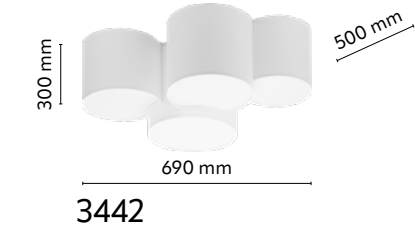

3442

MONA WHITE, MONA NATURE, MONA COLOUR, MONA GOLD

□ index: 3441 (AB: 9194) ■ index: 6591 (AB: 9406) ■ index: 4183 (AB: 9360) ■ index: 3445 (AB: 9198)	↔ 540 mm ↗ 420 mm ↕ 300 mm	💡 3 x E27 | 230V | max 15W | LED
□ index: 3442 (AB: 9195) ■ index: 6592 (AB: 9407) ■ index: 4184 (AB: 9361) ■ index: 3446 (AB: 9199)	↔ 690 mm ↗ 500 mm ↕ 300 mm	💡 4 x E27 | 230V | max 15W | LED
□ index: 3443 (AB: 9196) ■ index: 6593 (AB: 9408) ■ index: 4185 (AB: 9362) ■ index: 3447 (AB: 9200)	↔ 810 mm ↗ 470 mm ↕ 300 mm	💡 5 x E27 | 230V | max 15W | LED

material of the lamp: metal, plastic, textile