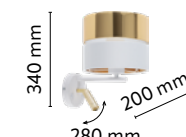

HILTON GOLD

HILTON GOLD

index: 4770 (AB: 9627)	↔ 280 mm ↗ 200 mm ⇅ 280 mm	💡 1 x E27 | 230V | max 15W | LED
index: 5361 (AB: 9627)	↔ 280 mm ↗ 200 mm ⇅ 340 mm	💡 1 x E27 | 230V | max 15W | LED + 1 x G9 | 230V | max 6W | LED
index: 4772 (AB: 9632)	↔ 450 mm ↗ 450 mm ⇅ 165 mm	💡 3 x E27 | 230V | max 15W | LED
index: 4773 (AB: 9633)	↔ 600 mm ↗ 600 mm ⇅ 165 mm	💡 4 x E27 | 230V | max 15W | LED
index: 4774 (AB: 9629)	↔ 450 mm ↗ 420 mm ⇅ 1450 mm	💡 3 x E27 | 230V | max 15W | LED
index: 4775 (AB: 9629)	↔ 940 mm ↗ 200 mm ⇅ 950 mm	💡 3 x E27 | 230V | max 15W | LED
index: 4771 (AB: 9630)	↔ 500 mm ↗ 500 mm ⇅ 1750 mm	💡 1 x E27 | 230V | max 15W | LED
index: 5073 (AB: 9628)	↔ 300 mm ↗ 300 mm ⇅ 450 mm	💡 1 x E27 | 230V | max 15W | LED
index: 5074 (AB: 9631)	↔ 500 mm ↗ 500 mm ⇅ 1590 mm	💡 1 x E27 | 230V | max 15W | LED

material of the lamp: metal, plastic, textile

5361