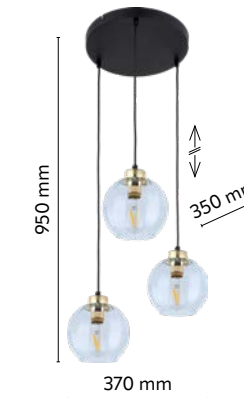

4579

DEVI

- index: 4740 (KL: 7465) - index: 4741 (KL: 7468)	↔ 180 mm ↗ 180 mm ↕ 200 mm	💡 1 x E27 | 230V | max 15W | LED
- index: 4646 (KL: 7465) - index: 4645 (KL: 7468)	↔ 180 mm ↗ 180 mm ↕ 1650 mm	💡 1 x E27 | 230V | max 15W | LED
- index: 4578 (KL: 7491) - index: 4636 (KL: 7483)	↔ 250 mm ↗ 250 mm ↕ 1700 mm	💡 1 x E27 | 230V | max 15W | LED
- index: 4579 (KL: 7485) - index: 4637 (KL: 7482)	↔ 370 mm ↗ 350 mm ↕ 950 mm	💡 3 x E27 | 230V | max 15W | LED
- index: 4580 (KL: 7485) - index: 4638 (KL: 7482)	↔ 810 mm ↗ 180 mm ↕ 1200 mm	💡 3 x E27 | 230V | max 15W | LED

material of the lamp: metal, plastic, glass