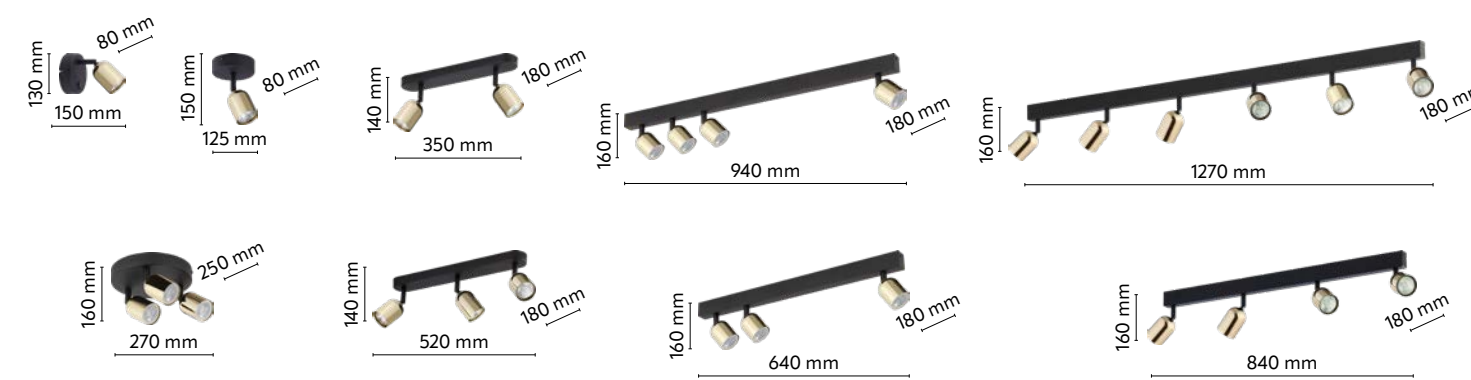

6314

6034

6031

TOP GOLD

index: 6031	↔ 350 mm	↗ 180 mm	↕ 140 mm	💡 1 x GU10 230V max 10W LED
index: 6032	↔ 520 mm	↗ 180 mm	↕ 140 mm	💡 3 x GU10 230V max 10W LED
index: 5618	↔ 270 mm	↗ 250 mm	↕ 160 mm	💡 3 x GU10 230V max 10W LED
index: 6314	↔ 940 mm	↗ 180 mm	↕ 160 mm	💡 4 x GU10 230V max 10W LED
index: 6315	↔ 640 mm	↗ 180 mm	↕ 160 mm	💡 3 x GU10 230V max 10W LED
index: 6034	↔ 1270 mm	↗ 180 mm	↕ 160 mm	💡 6 x GU10 230V max 10W LED
index: 6033	↔ 840 mm	↗ 180 mm	↕ 160 mm	💡 4 x GU10 230V max 10W LED
index: 6313	↔ 150 mm	↗ 80 mm	↕ 130 mm	💡 1 x GU10 230V max 10W LED
index: 6030	↔ 125 mm	↗ 80 mm	↕ 150 mm	💡 1 x GU10 230V max 10W LED