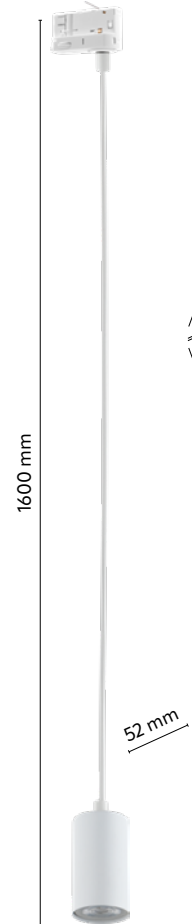

material of the lamp: metal, wood, plastic

TK SIMPLY WOOD

4746

4748

4750

4752

SIMPLY WOOD BLACK, SIMPLY WOOD WHITE

<input type="checkbox"/> index: 4745 <input checked="" type="checkbox"/> index: 4746	↔ 125 mm ↗ 100 mm ⇅ 130 mm	💡 1 x E27 230V max 15W LED
<input type="checkbox"/> index: 4747 <input checked="" type="checkbox"/> index: 4748	↔ 330 mm ↗ 150 mm ⇅ 130 mm	💡 2 x E27 230V max 15W LED
<input type="checkbox"/> index: 4749 <input checked="" type="checkbox"/> index: 4750	↔ 510 mm ↗ 150 mm ⇅ 130 mm	💡 3 x E27 230V max 15W LED
<input type="checkbox"/> index: 4751 <input checked="" type="checkbox"/> index: 4752	↔ 760 mm ↗ 150 mm ⇅ 130 mm	💡 4 x E27 230V max 15W LED

material of the lamp: metal, wood, plastic

TRACER

4850 (3)

4498 (2)
6059 (3)

4398 (2)
6061 (3)

4494 (2)
6056 (3)

4847 (3)

4844 (3)