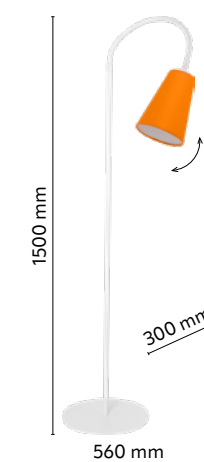

material of the lamp: metal, plastic, textile

WIRE COLOUR

2448

2106

3082

2107

WIRE COLOUR

index: 2448 (AB: 8789)	↔ 400 mm	↗ 140 mm	↕ 300 mm	💡 1 x E27 230V max 15W LED
index: 2106 (AB: 8699)	↔ 700 mm	↗ 700 mm	↕ 500 mm	💡 3 x E27 230V max 15W LED
index: 2107 (AB: 8700)	↔ 700 mm	↗ 700 mm	↕ 500 mm	💡 5 x E27 230V max 15W LED
index: 3082 (AB: 8789)	↔ 560 mm	↗ 300 mm	↕ 1500 mm	💡 1 x E27 230V max 15W LED

material of the lamp: metal, plastic, textile

WIRE KIDS

2445

1711

WIRE KIDS

index: 2445 (AB: 8687)	↔ 400 mm	↗ 140 mm	↕ 300 mm	💡 1 x E27 230V max 15W LED
index: 6024 (AB: 9383)	↔ 700 mm	↗ 700 mm	↕ 500 mm	💡 3 x E27 230V max 15W LED
index: 6025 (AB: 9384)	↔ 700 mm	↗ 700 mm	↕ 500 mm	💡 5 x E27 230V max 15W LED