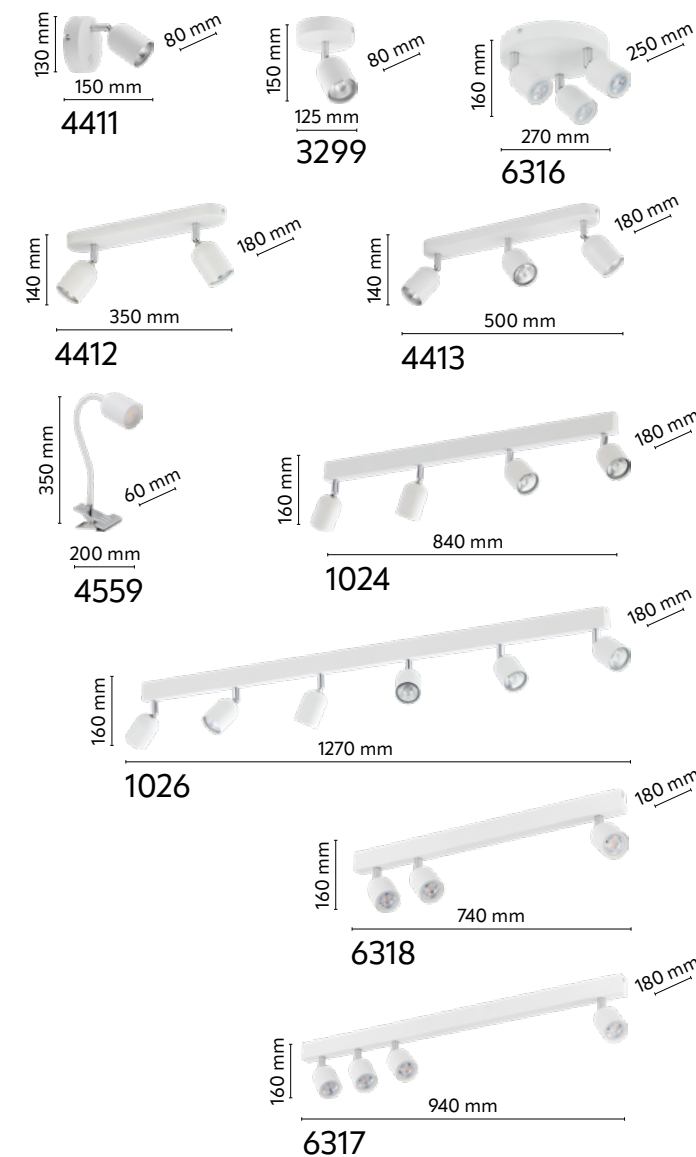

material of the lamp: metal, plastic

AVIA

index: 4690	↔ 610 mm	↗ 80 mm	↕ 90 mm	💡 2 x GX 53 230V max 10W LED
index: 4689	↔ 490 mm	↗ 440 mm	↕ 50 mm	💡 3 x GX 53 230V max 10W LED
index: 4692	↔ 660 mm	↗ 640 mm	↕ 50 mm	💡 6 x GX 53 230V max 10W LED
index: 4694	↔ 1110 mm	↗ 210 mm	↕ 780 mm	💡 6 x GX 53 230V max 10W LED
index: 5579	↔ 300 mm	↗ 300 mm	↕ 1400 mm	💡 1 x GX 53 230V max 10W LED

material of the lamp: metal, plastic

* included with AR111 bulb

TOP WHITE, TOP BLACK

<input type="checkbox"/> index: 4411 <input checked="" type="checkbox"/> index: 4784	↔ 150 mm ↗ 80 mm ⇅ 130 mm	💡 1 x GU10 230V max 10W LED
<input type="checkbox"/> index: 3299 <input checked="" type="checkbox"/> index: 4781	↔ 125 mm ↗ 80 mm ⇅ 150 mm	💡 1 x GU10 230V max 10W LED
<input type="checkbox"/> index: 4412 <input checked="" type="checkbox"/> index: 4780	↔ 350 mm ↗ 180 mm ⇅ 140 mm	💡 2 x GU10 230V max 10W LED
<input type="checkbox"/> index: 4413 <input checked="" type="checkbox"/> index: 4779	↔ 500 mm ↗ 180 mm ⇅ 140 mm	💡 3 x GU10 230V max 10W LED
<input type="checkbox"/> index: 6316 <input checked="" type="checkbox"/> index: 4760	↔ 270 mm ↗ 250 mm ⇅ 160 mm	💡 3 x GU10 230V max 10W LED
<input type="checkbox"/> index: 4559 <input checked="" type="checkbox"/> index: 4561	↔ 200 mm ↗ 60 mm ⇅ 350 mm	💡 1 x GU10 230V max 10W LED
<input type="checkbox"/> index: 6318 <input checked="" type="checkbox"/> index: 4762	↔ 740 mm ↗ 180 mm ⇅ 160 mm	💡 3 x GU10 230V max 10W LED
<input type="checkbox"/> index: 6317 <input checked="" type="checkbox"/> index: 4761	↔ 940 mm ↗ 180 mm ⇅ 160 mm	💡 4 x GU10 230V max 10W LED
<input type="checkbox"/> index: 1024 <input checked="" type="checkbox"/> index: 4783	↔ 840 mm ↗ 180 mm ⇅ 160 mm	💡 4 x GU10 230V max 10W LED
<input type="checkbox"/> index: 1026 <input checked="" type="checkbox"/> index: 4782	↔ 1270 mm ↗ 180 mm ⇅ 160 mm	💡 6 x GU10 230V max 10W LED