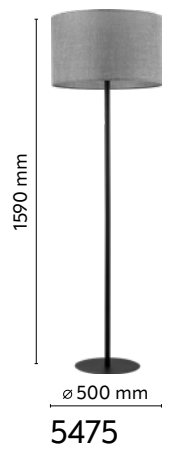

5475

EARTH

■ index: 4660 (AB: 9583) ■ index: 4661 (AB: 9582)	↔ 600 mm ↗ 600 mm ↕ 170 mm	💡 4 x E27 | 230V | max 15W | LED
■ index: 4657 (AB: 9585) ■ index: 4654 (AB: 9586)	↔ 500 mm ↗ 500 mm ↕ 1100 mm	💡 3 x E27 | 230V | max 15W | LED
■ index: 5476 (AB: 9585) ■ index: 5475 (AB: 9586)	↔ 500 mm ↗ 500 mm ↕ 1590 mm	💡 1 x E27 | 230V | max 15W | LED

material of the lamp: metal, plastic, textile