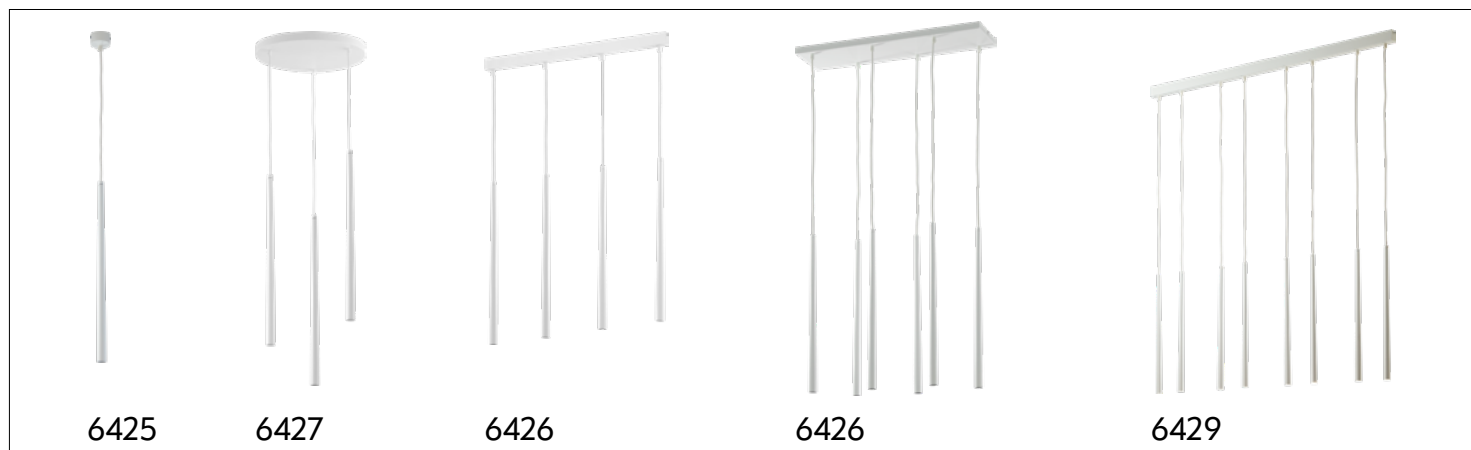

PIANO

PIANO WHITE, PIANO BLACK, PIANO GOLD

 index: 6425 index: 6410 index: 6419	↔ 52 mm ↗ 52 mm ↕ 1550 mm	💡 1 x G9 | 230V | max 6W | LED
 index: 6427 index: 6413 index: 6421	↔ 200 mm ↗ 200 mm ↕ 1400 mm	💡 3 x G9 | 230V | max 6W | LED
 index: 6426 index: 6414 index: 6422	↔ 700 mm ↗ 30 mm ↕ 1650 mm	💡 4 x G9 | 230V | max 6W | LED
 index: 6428 index: 6412 index: 6420	↔ 600 mm ↗ 160 mm ↕ 1650 mm	💡 6 x G9 | 230V | max 6W | LED
 index: 6429 index: 6415 index: 6423	↔ 1150 mm ↗ 30 mm ↕ 1200 mm	💡 8 x G9 | 230V | max 6W | LED

material of the lamp: metal, plastic